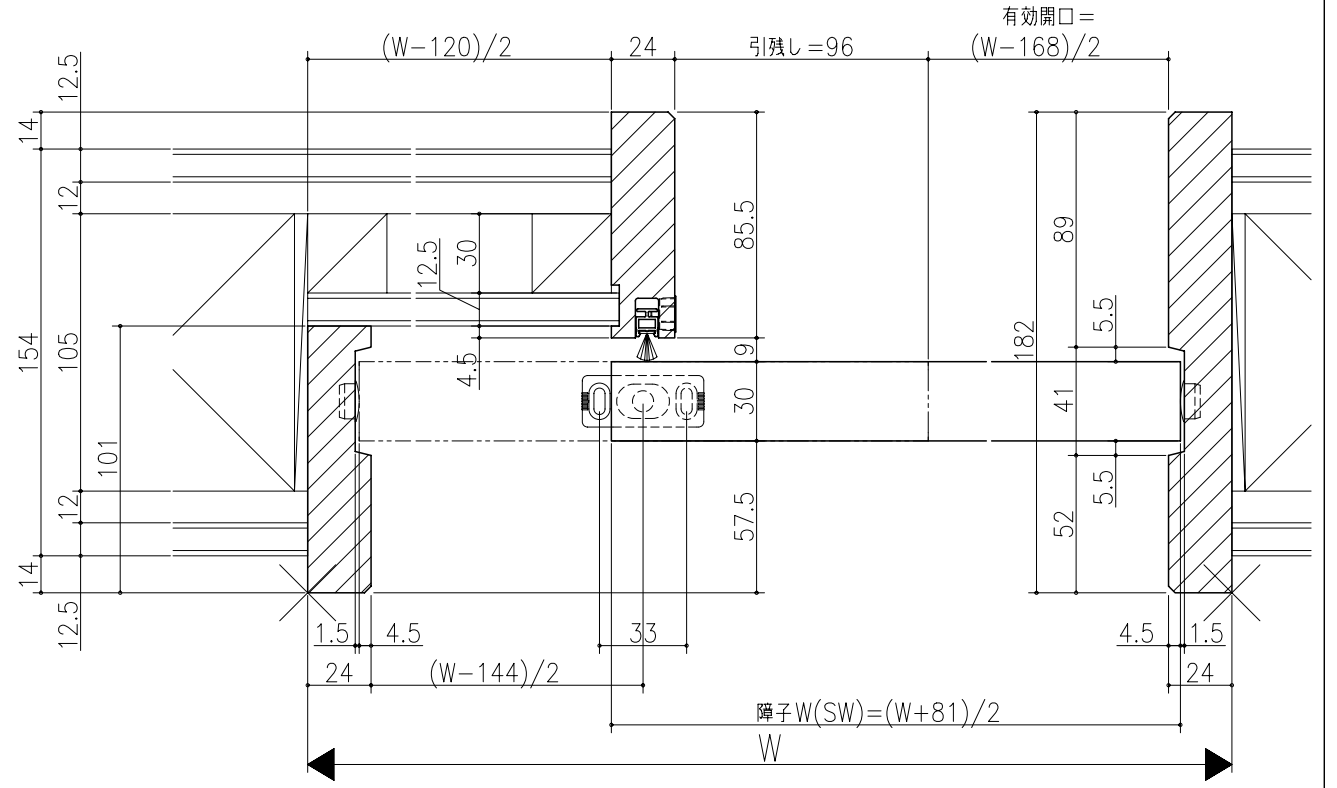

図名	図号	図尺	作成	作図	承認	備考

ジャストカット枠

伸ばし枠

リヴェルノ 室内引戸<上吊り仕様>
 片引き戸・トイレ片引き戸(引残し有り)
 枠見込み182mm(ノンケーシング枠)
 ため横断面
 vr17a004

図名	図号	図尺	作成	作図	承認	備考
		基準図 1:1	制定			
			廃止			