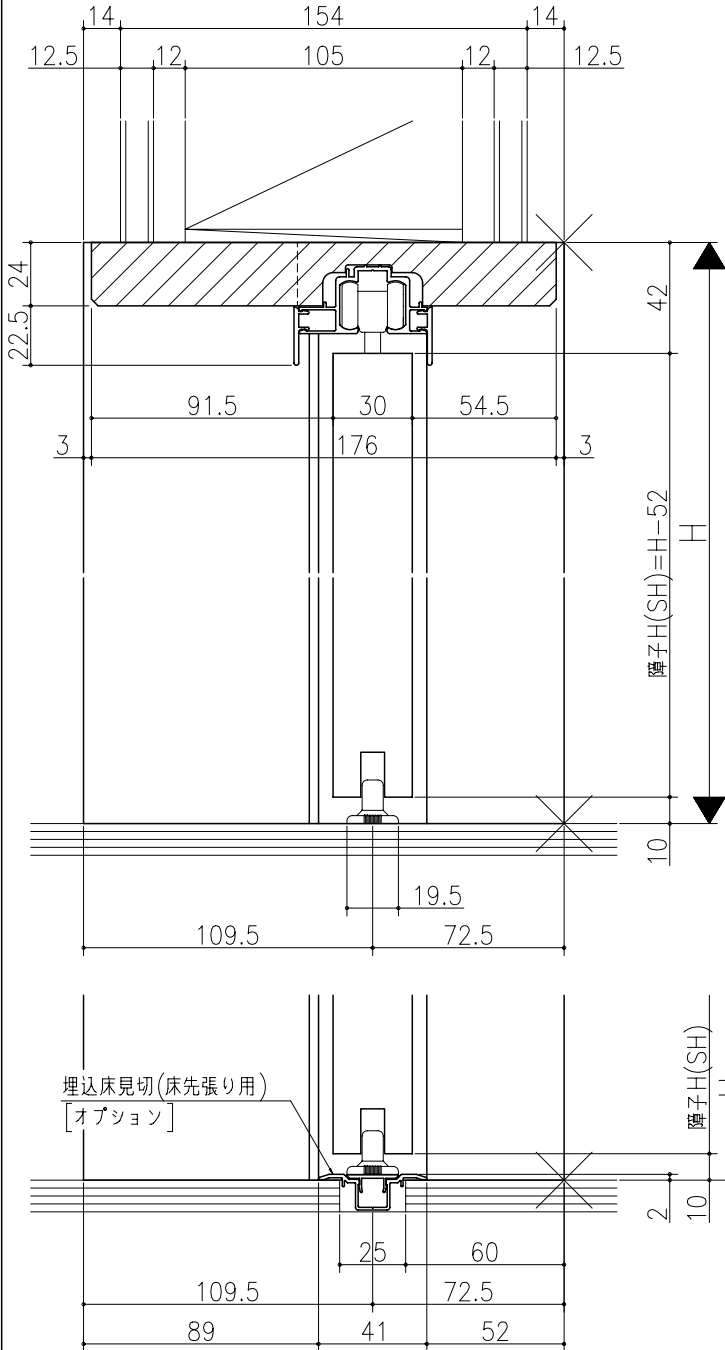

図名	図号	図尺	作成	作図	承認	備考

ジャストカット枠

伸ばし枠

リヴェルノ 室内引戸<上吊り仕様>
 片引き戸・トイレ片引き戸(引残し有り)
 枠見込み182mm(ノンケーシング枠)
 ため横断面
 vr17a004

図名	図号	図尺	作成	作図	承認	備考
		基準図 1:1	制定			
			廃止			