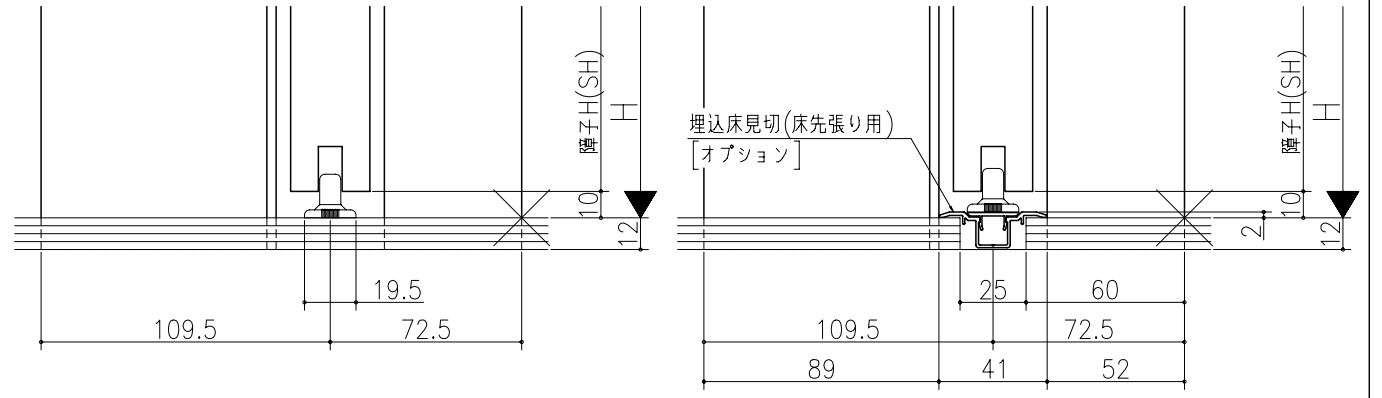

図名	図号	図尺	作成	作図	承認	備考

ジャストカット枠

伸ばし枠

リヴェルノ 室内引戸<上吊り仕様>
 片引き戸・トイレ片引き戸(引残し有り)
 枠見込み182mm(ノンケーシング枠)
 ため横断面
 vr17a004

図名	図号	図尺	作成	作図	承認	備考
		基準図 1:1	制定			
			廃止			