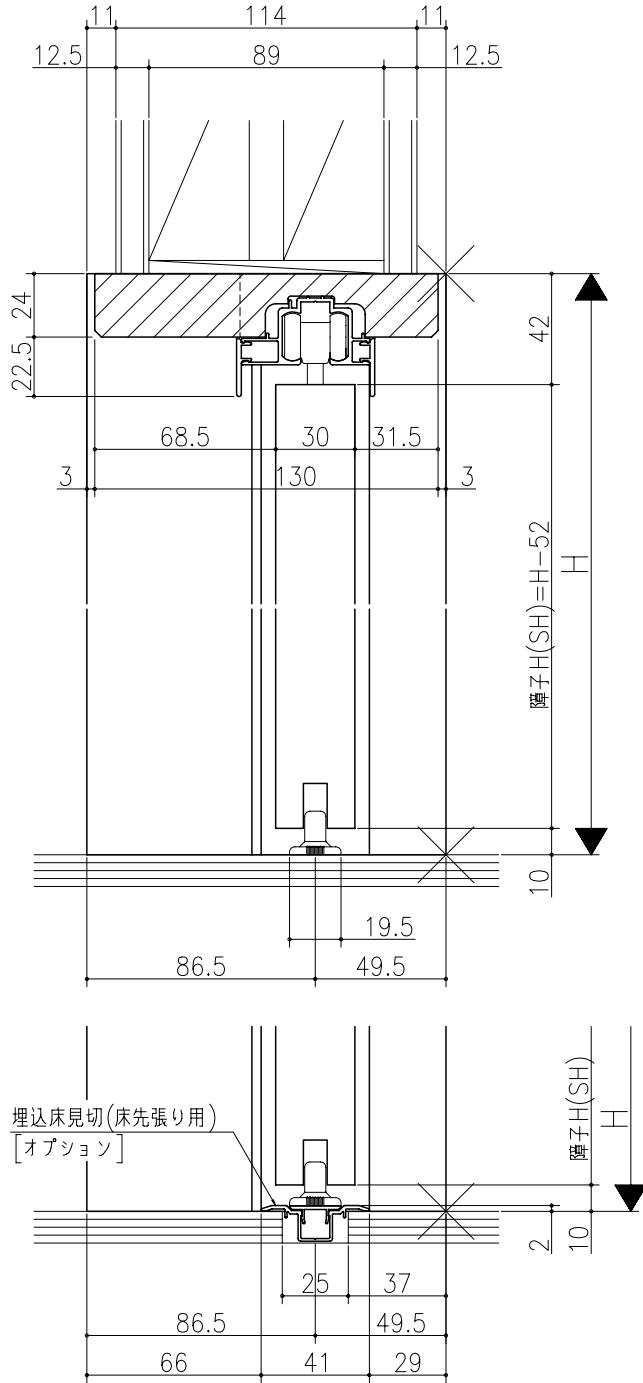

ジャストカット枠

伸ばし枠

品名	仕様	数量	単位

リヴェルノ 室内引戸<上吊り仕様>
片引き戸・トイレ片引き戸(引残し有り)
枠見込み136mm(ノンケーシング枠)
たて横断面
vr17a001

品名	尺取	作成	作図	検閲	図番
	基準図	1:1			