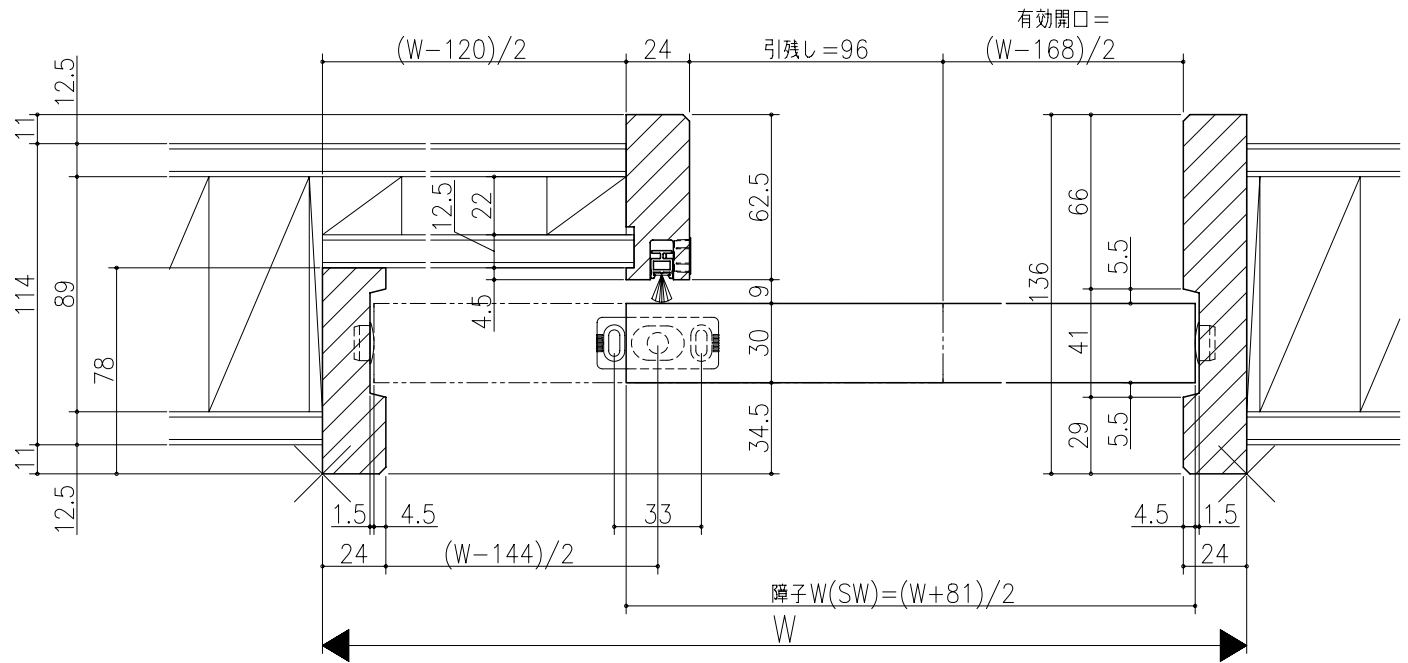

ジャストカット枠

伸ばし枠

品名	仕様	数量	単位

リヴェルノ 室内引戸<上吊り仕様>
片引き戸・トイレ片引き戸(引残し有り)
枠見込み136mm(ノンケーシング枠)
たて横断面
vr17a001

品名	尺取	作成	作図	検閲	図番
	基準図	1:1			