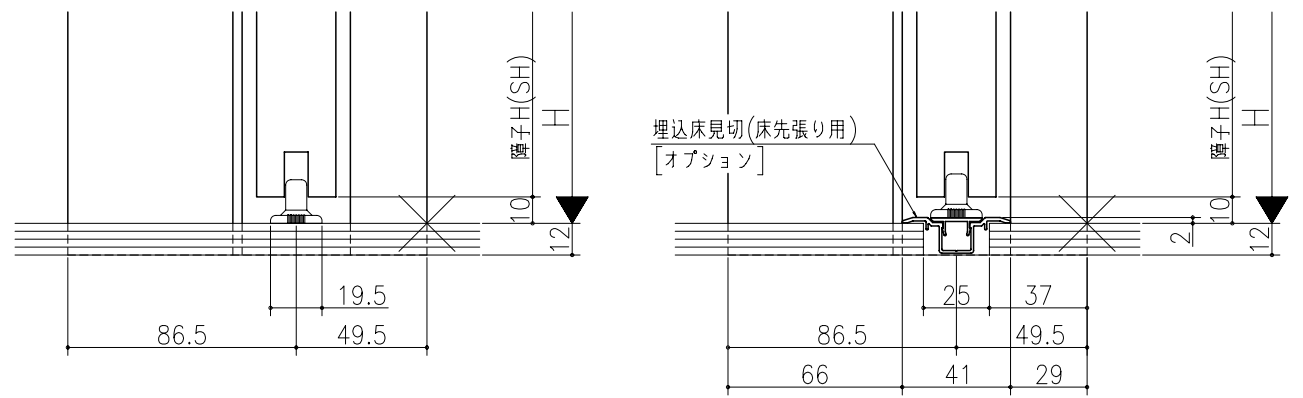

ジャストカット枠

伸ばし枠

品名	仕様	数量	単位

リヴェルノ 室内引戸<上吊り仕様>
片引き戸・トイレ片引き戸(引残し有り)
枠見込み136mm(ノンケーシング枠)
たて横断面
vr17a001

品名	尺取	作成	作図	検閲	図番
	基準図	1:1			