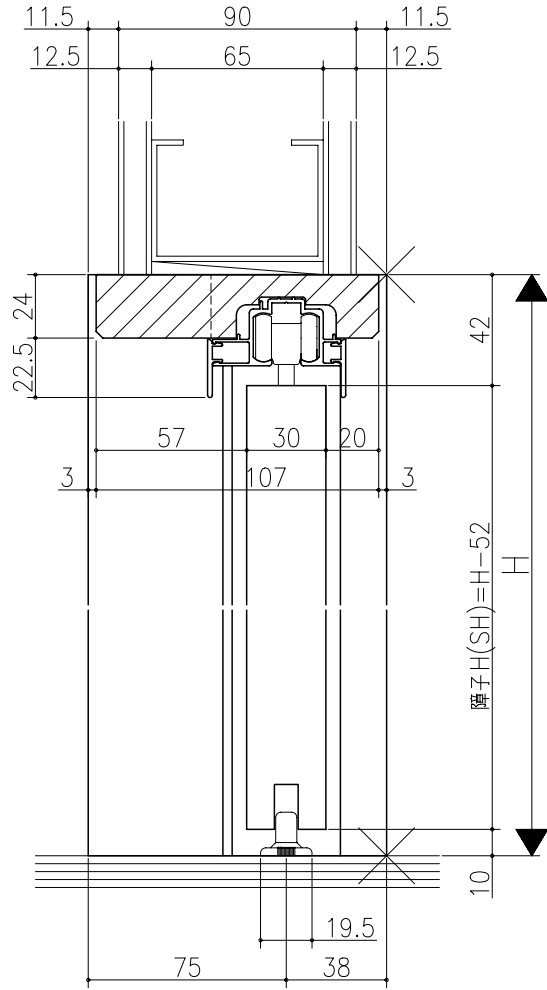

ジャストカット枠

伸ばし枠

リヴェルノ 室内引戸<上吊り仕様>
片引き戸・トイレ片引き戸(引残し無し)
枠見込み113mm(ノンケーシング枠)
たて横断面
vr16a008

| 図名 | 尺取 | 作成 | 作図 | 確認 | 図番 |
|----|-----|-----|----|----|----|
| | 基準図 | 1:1 | 作成 | | |
| | | 修正 | | | |
| | | 廃止 | | | |