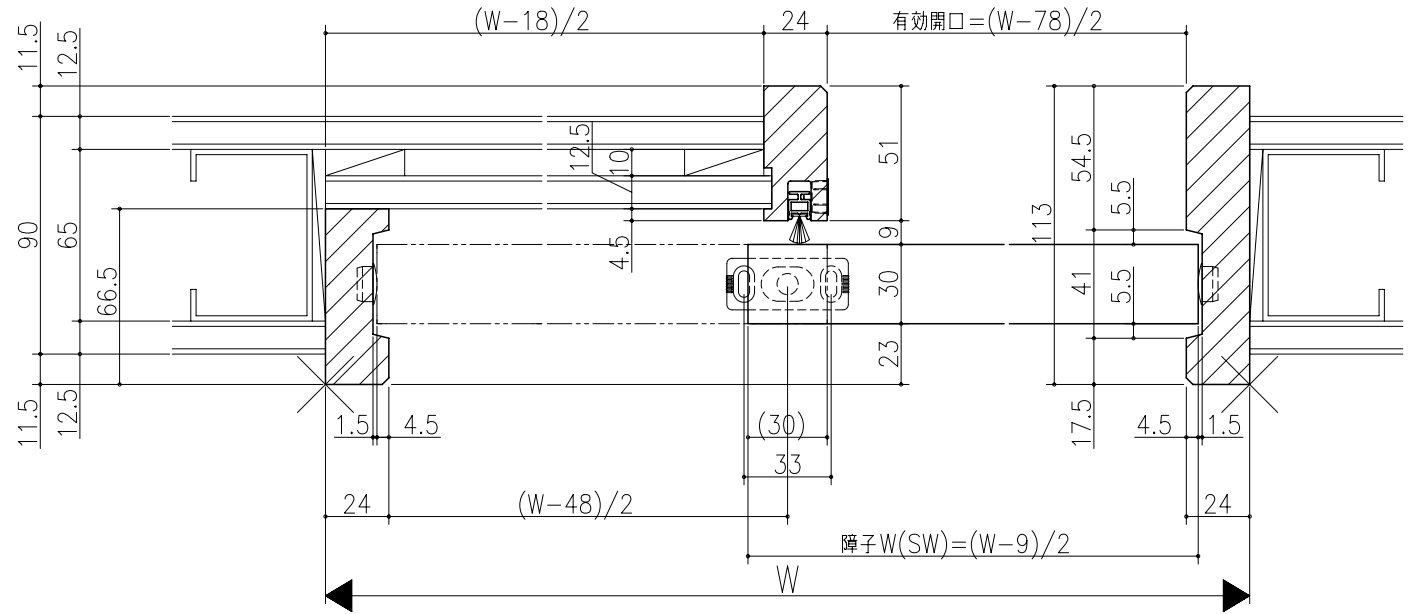

ジャストカット枠

伸ばし枠

リヴェルノ 室内引戸<上吊り仕様>
片引き戸・トイレ片引き戸(引残し無し)
枠見込み113mm(ノンケーシング枠)
たて横断面
vr16a008

| 図名 | 尺取 | 作成 | 作図 | 確認 | 図番 |
|----|-----|-----|----|----|----|
| | 基準図 | 1:1 | 作成 | | |
| | | 修正 | | | |
| | | 廃止 | | | |