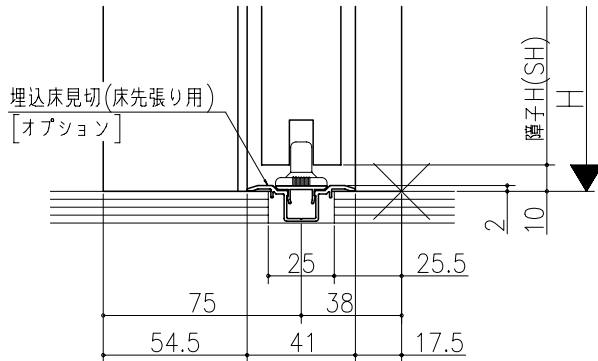

ジャストカット枠

伸ばし枠

リヴェルノ 室内引戸<上吊り仕様>
片引き戸・トイレ片引き戸(引残し無し)
枠見込み113mm(ノンケーシング枠)
たて横断面
vr16a008

| 図名 | 尺取 | 作成 | 作図 | 確認 | 図番 |
|----|-----|-----|----|----|----|
| | 基準図 | 1:1 | 作成 | | |
| | | 修正 | | | |
| | | 廃止 | | | |