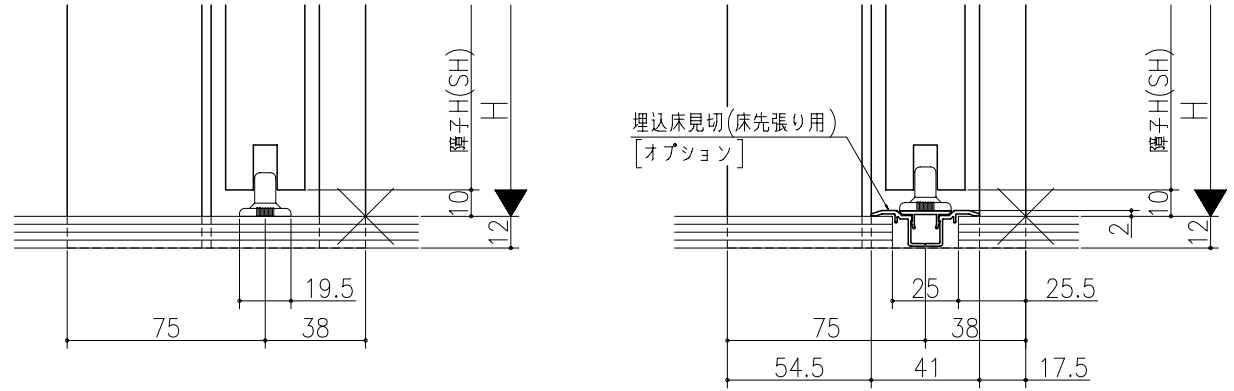

ジャストカット枠

伸ばし枠

リヴェルノ 室内引戸<上吊り仕様>
片引き戸・トイレ片引き戸(引残し無し)
枠見込み113mm(ノンケーシング枠)
たて横断面
vr16a008

| 図名 | 尺取 | 作成 | 作図 | 確認 | 図番 |
|----|-----|-----|----|----|----|
| | 基準図 | 1:1 | 作成 | | |
| | | 修正 | | | |
| | | 廃止 | | | |