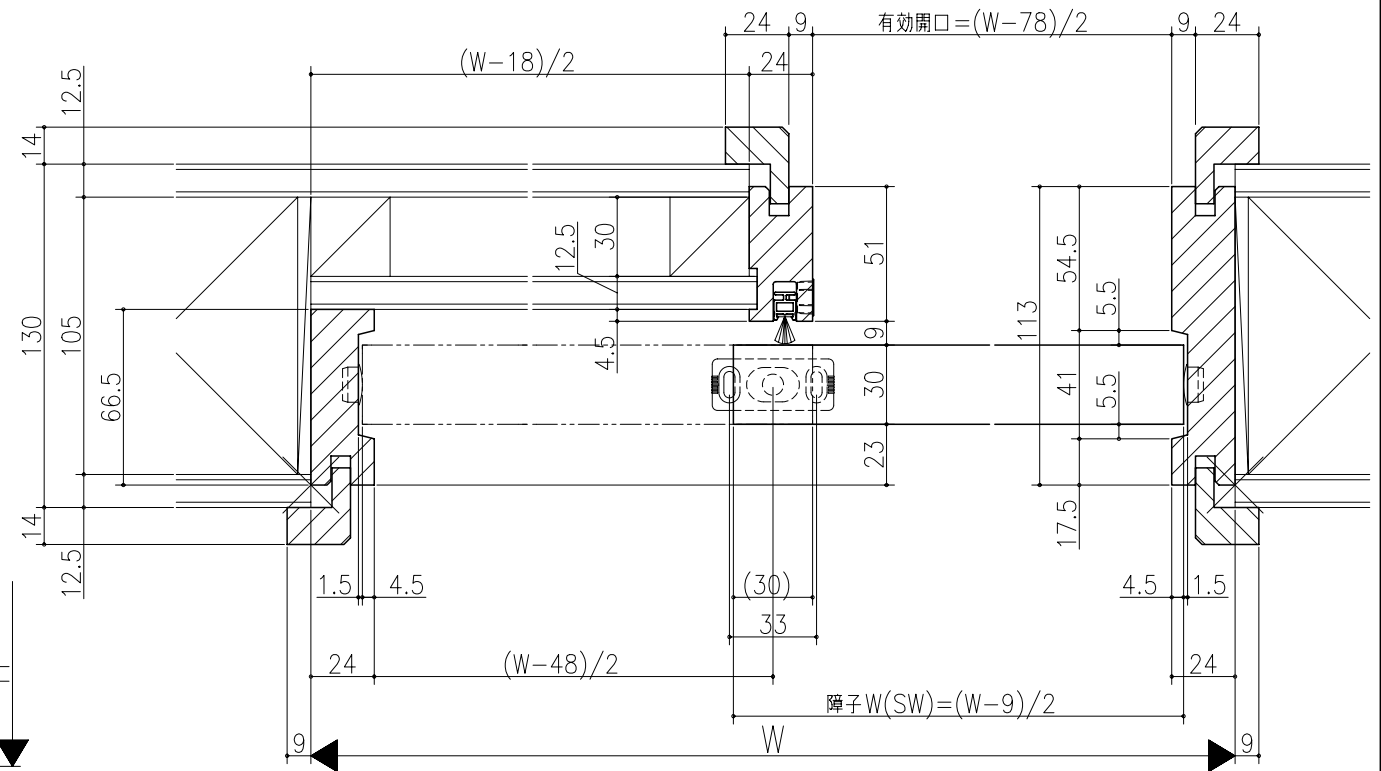

ジャストカット枠

伸ばし枠

リヴェルノ 室内引戸<上吊り仕様>
 片引き戸・トイレ片引き戸(引残し無し)
 枠見込み113mm(ケーシング枠・L型タイプ)
 たて横断面
 vr16a005

図名	尺取	作成	作図	検閲	図番
基準図	1:1				