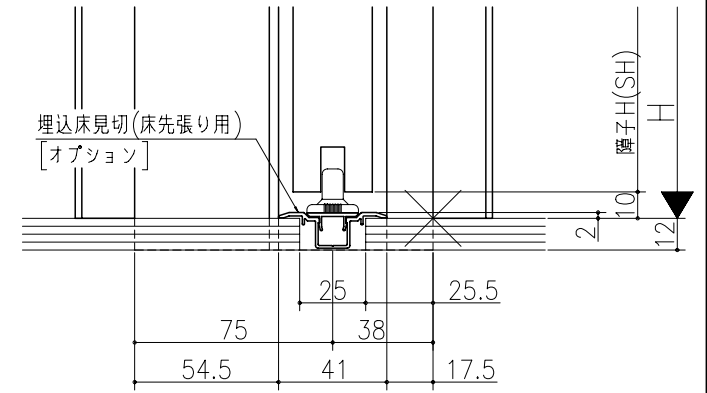

ジャストカット枠

伸ばし枠

リヴェルノ 室内引戸<上吊り仕様>
 片引き戸・トイレ片引き戸(引残し無し)
 枠見込み113mm(ケーシング枠・L型タイプ)
 たて横断面
 vr16a005

図名	尺取	作成	作図	検閲	図番
基準図	1:1				