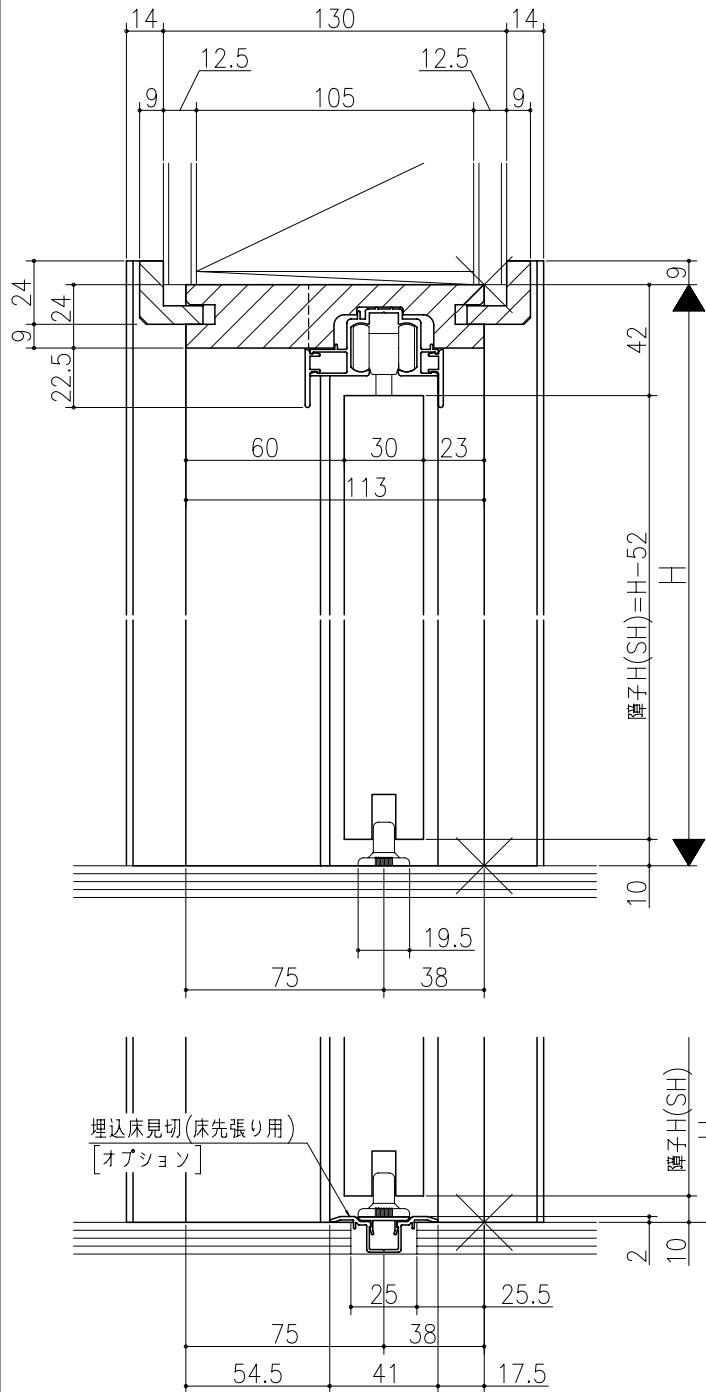

ジャストカット枠

伸ばし枠

リヴェルノ 室内引戸<上吊り仕様>
 片引き戸・トイレ片引き戸(引残し無し)
 枠見込み113mm(ケーシング枠・L型タイプ)
 たて横断面
 vr16a005

図名	尺取	作成	作図	検閲	図番
基準図	1:1				