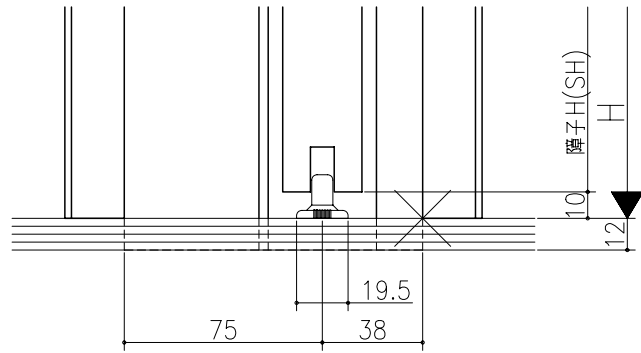

ジャストカット枠

伸ばし枠

リヴェルノ 室内引戸<上吊り仕様>
 片引き戸・トイレ片引き戸(引残し無し)
 枠見込み113mm(ケーシング枠・L型タイプ)
 たて横断面
 vr16a005

図名	尺取	作成	作図	検閲	図番
基準図	1:1				