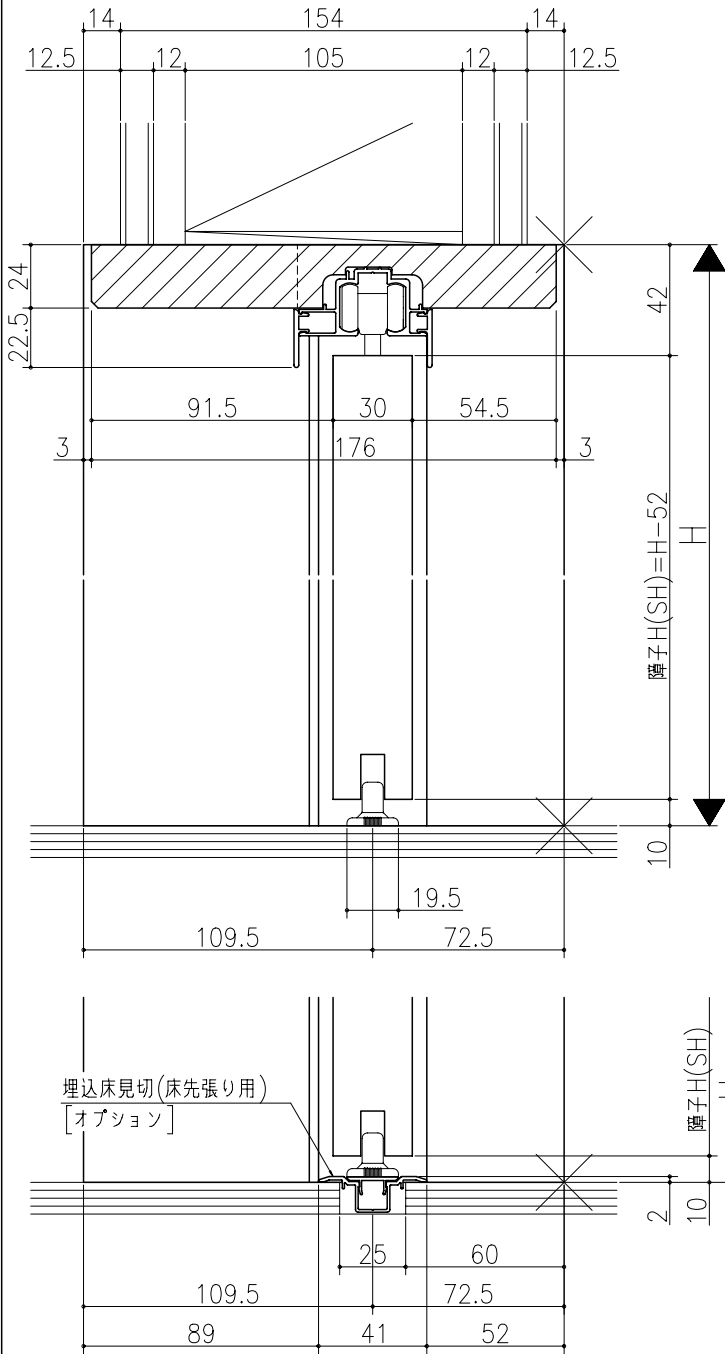

ジャストカット枠

伸ばし枠

品名				
規格				
材質				
色				

リヴェルノ 室内引戸<上吊り仕様>
片引き戸・トイレ片引き戸(引残し無し)
枠見込み182mm(ノンケーシング枠)
たて横断面
vr16a004

品名	尺取	作成	作図	検閲	図章
	基準図	1:1	確定		
		廃止			