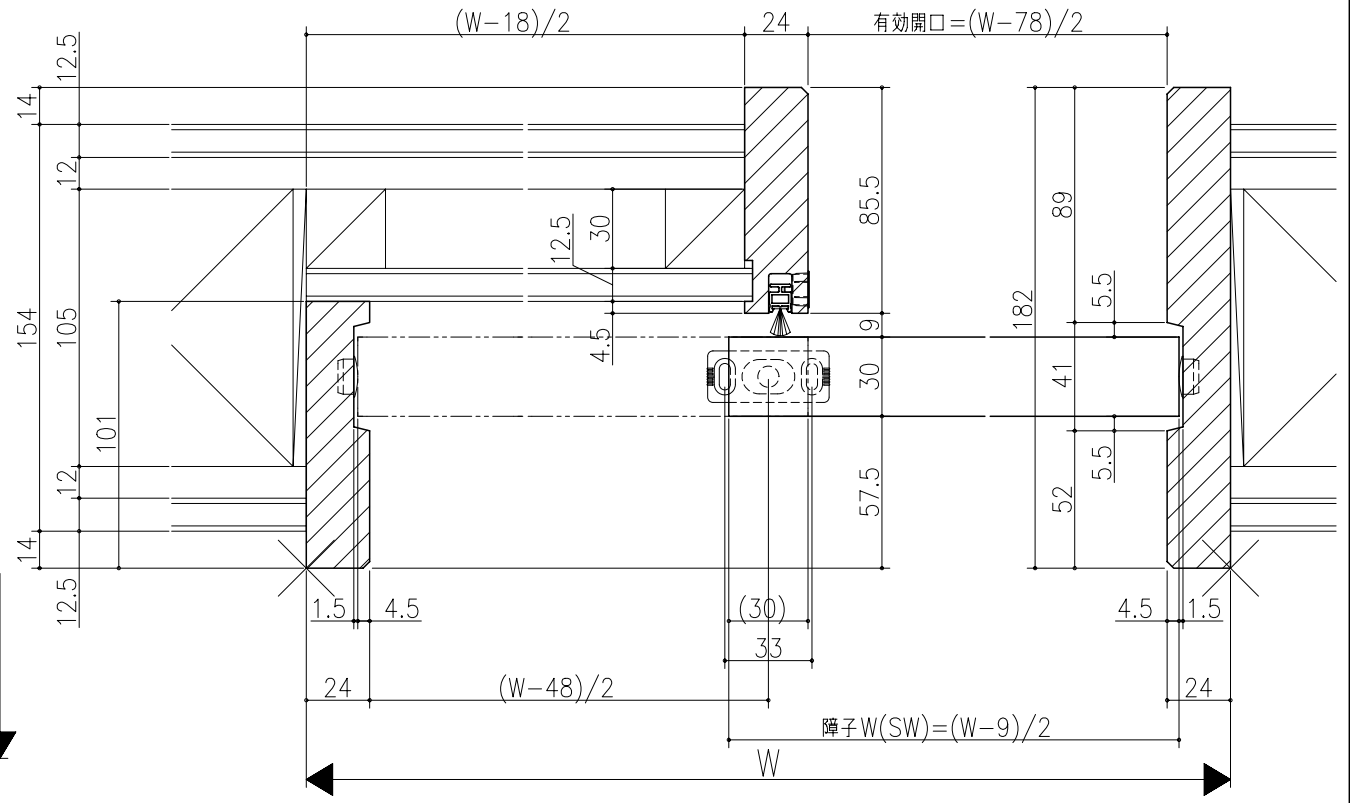

ジャストカット枠

伸ばし枠

品名				
規格				
材質				
色				

リヴェルノ 室内引戸<上吊り仕様>
片引き戸・トイレ片引き戸(引残し無し)
枠見込み182mm(ノンケーシング枠)
たて横断面
vr16a004

品名	尺取	作成	作図	検閲	図章
	基準図	1:1	確定		
		廃止			