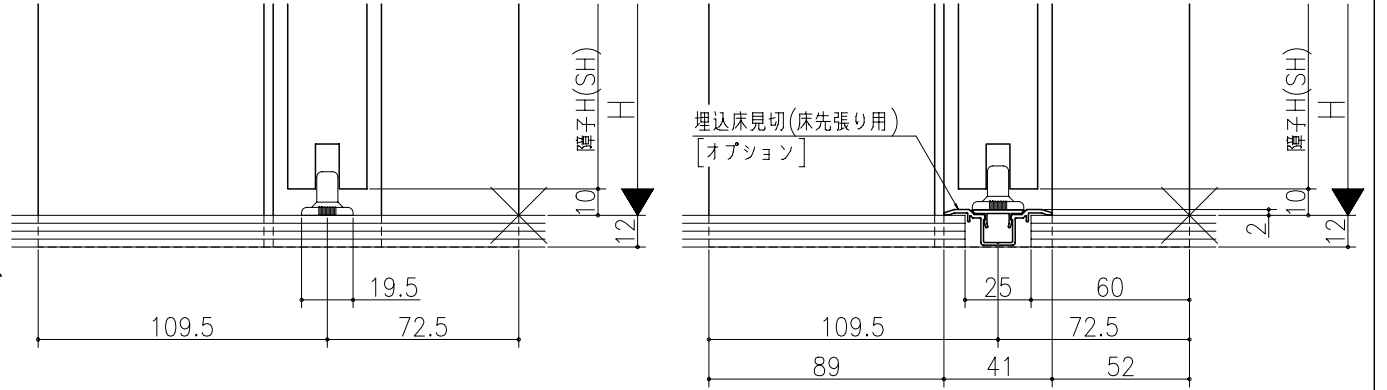

ジャストカット枠

伸ばし枠

品名				
規格				
材質				
色				

リヴェルノ 室内引戸<上吊り仕様>
片引き戸・トイレ片引き戸(引残し無し)
枠見込み182mm(ノンケーシング枠)
たて横断面
vr16a004

品名	尺取	作成	作図	検閲	図章
	基準図	1:1	確定		
		廃止			