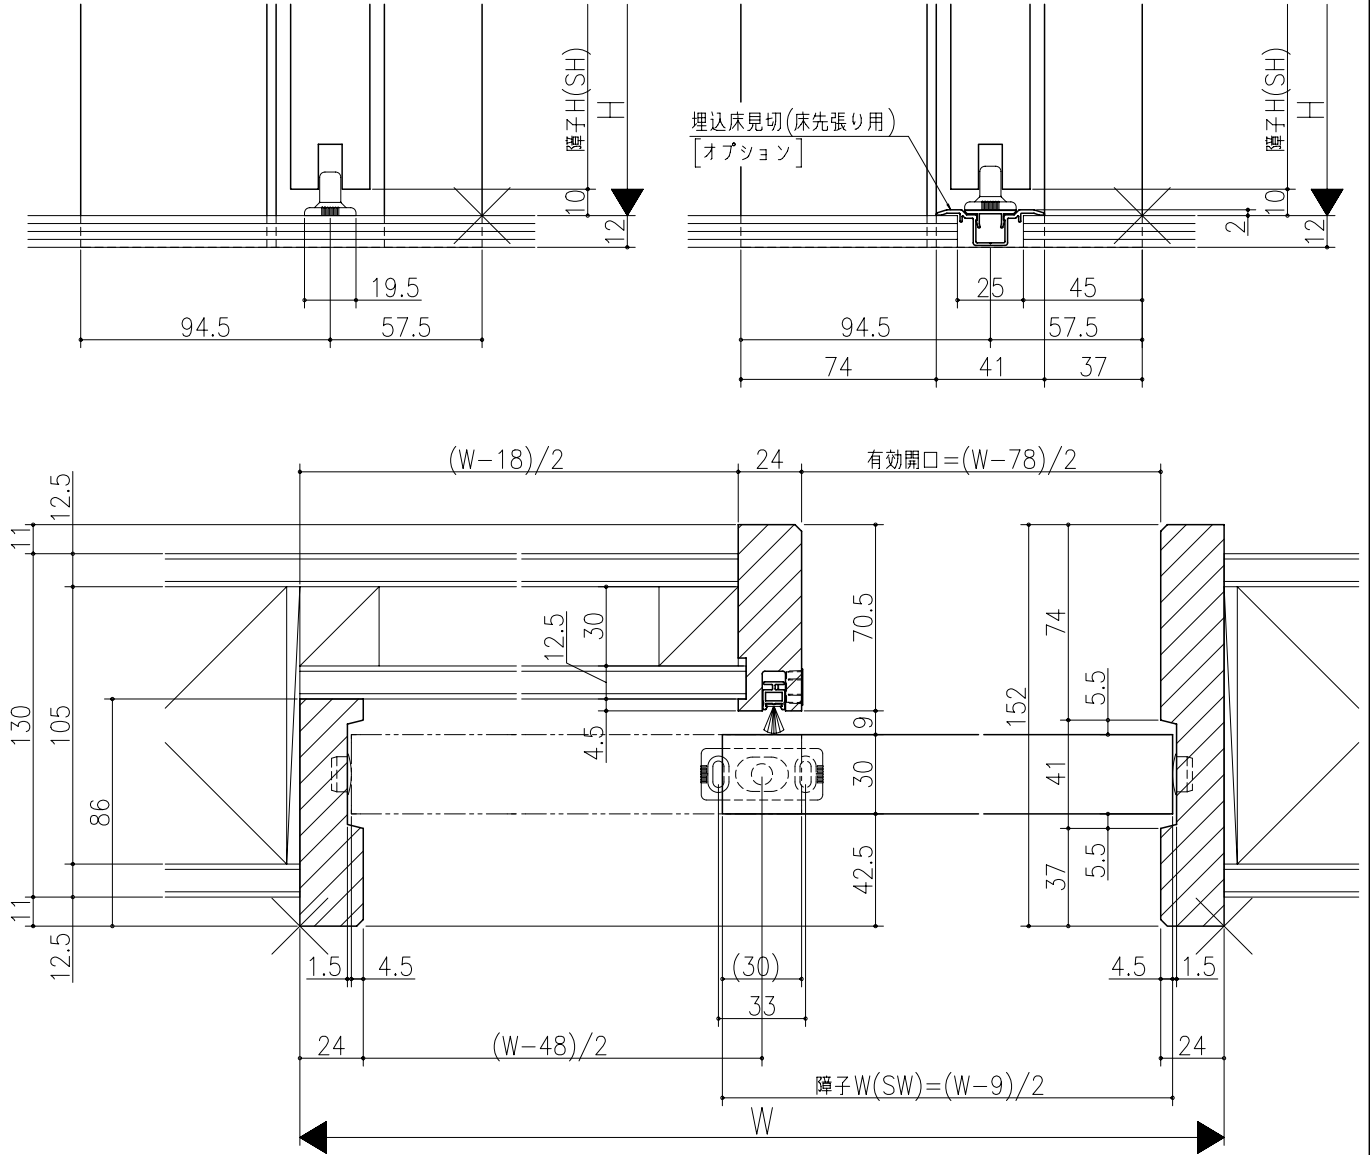

ジャストカット枠

伸ばし枠

品名	仕様	数量	単位

リヴェルノ 室内引戸<上吊り仕様>  
 片引き戸・トイレ片引き戸(引残し無し)  
 枠見込み152mm(ノンケーシング枠)  
 たて横断面  
 vr16a002

品名	尺取	作成	作図	承認	図番
	基準図	1:1			