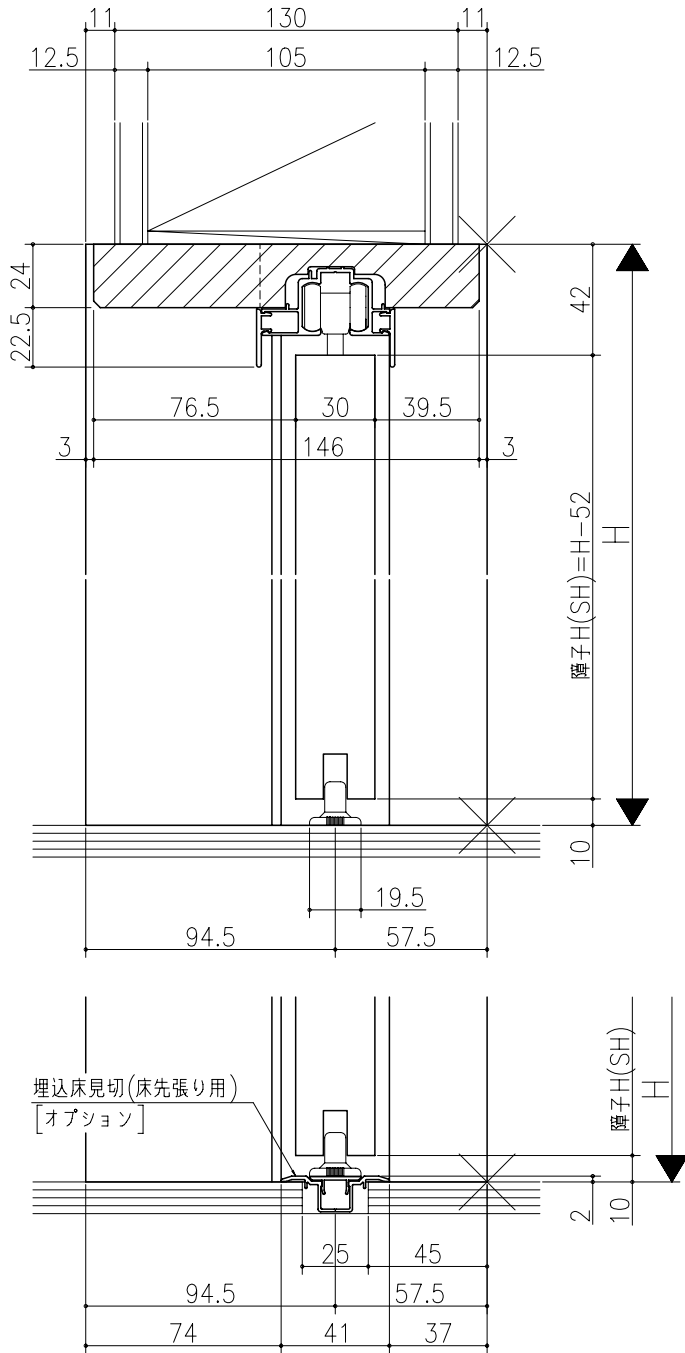

ジャストカット枠

伸ばし枠

品名	仕様	数量	単位

リヴェルノ 室内引戸<上吊り仕様>  
 片引き戸・トイレ片引き戸(引残し無し)  
 枠見込み152mm(ノンケーシング枠)  
 たて横断面  
 vr16a002

品名	尺取	作成	作図	承認	図番
	基準図	1:1			