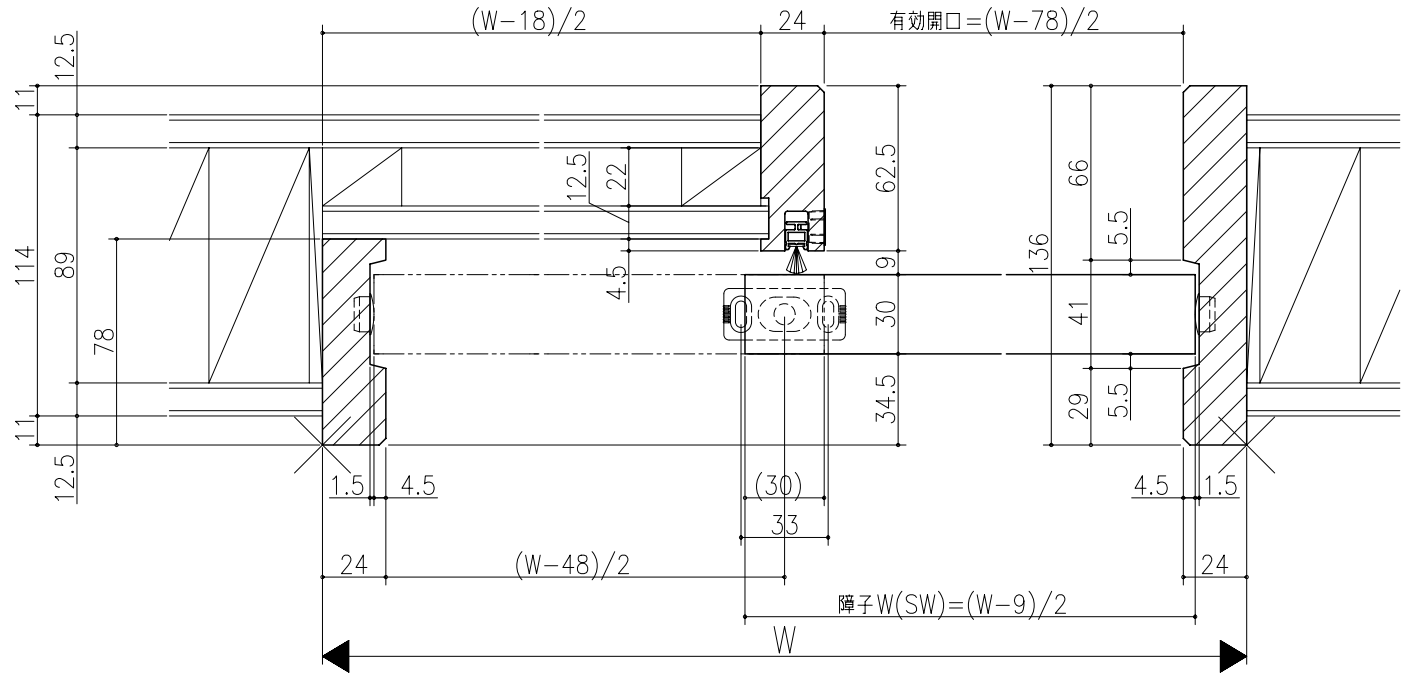

品名	仕様	数量	単位

ジャストカット枠

伸ばし枠

リヴェルノ 室内引戸<上吊り仕様>
片引き戸・トイレ片引き戸(引残し無し)
枠見込み136mm(ノンケーシング枠)
たて横断面
vr16a001

品名	尺取	作成	作図	承認	図章
	基準図	1:1			