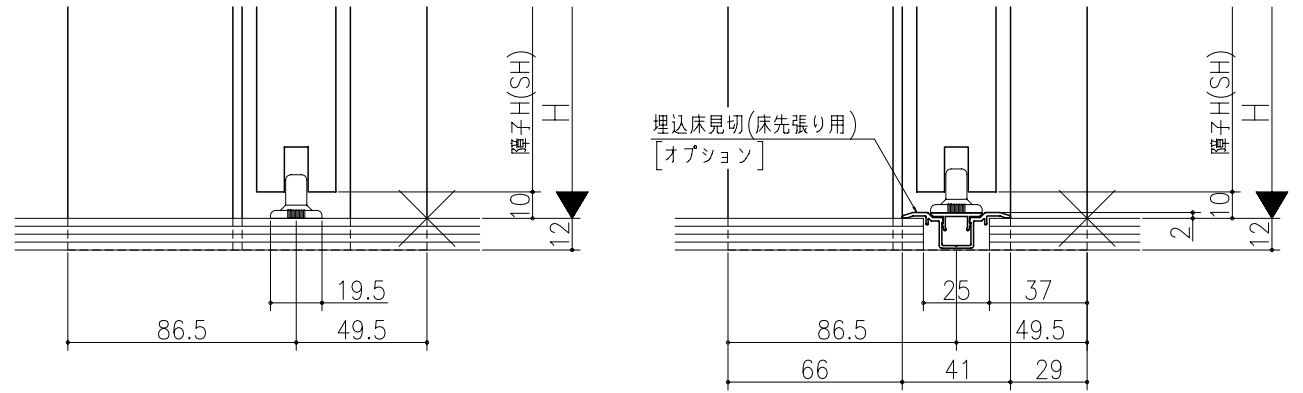

品名	仕様	数量	単位

ジャストカット枠

伸ばし枠

リヴェルノ 室内引戸<上吊り仕様>
片引き戸・トイレ片引き戸(引残し無し)
枠見込み136mm(ノンケーシング枠)
たて横断面
vr16a001

品名	尺取	作成	作図	承認	図章
	基準図	1:1			