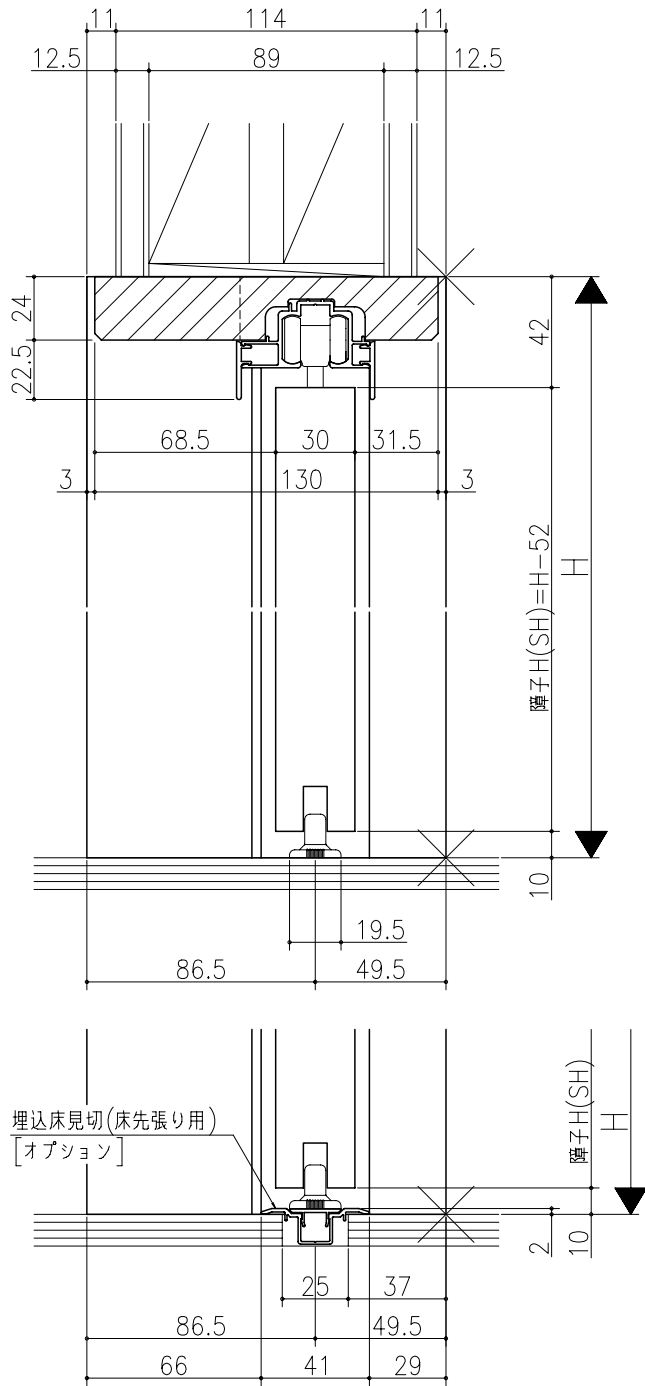

品名	仕様	数量	単位

ジャストカット枠

伸ばし枠

リヴェルノ 室内引戸<上吊り仕様>
片引き戸・トイレ片引き戸(引残し無し)
枠見込み136mm(ノンケーシング枠)
たて横断面
vr16a001

品名	尺取	作成	作図	承認	図章
	基準図	1:1			