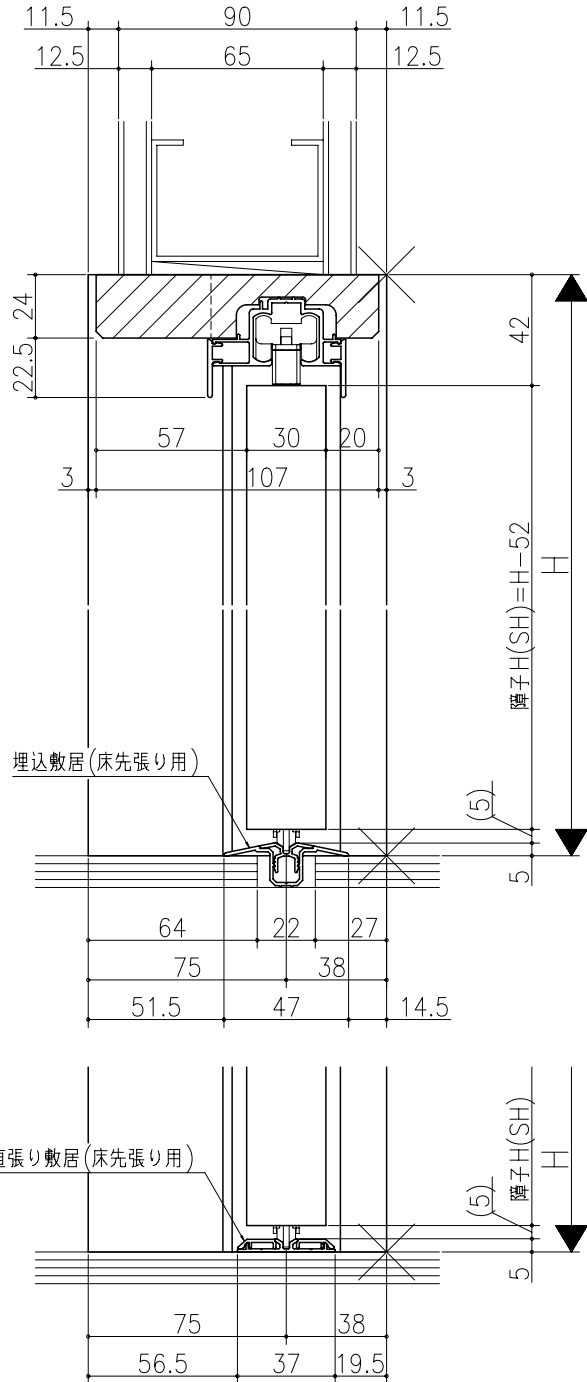

ジャストカット枠

伸ばし枠

リヴェルノ 室内引戸<Yレール仕様>  
引分け戸  
枠見込み113mm(ノンケーシング枠)  
たて横断面  
vr15a008

図名	尺取	作成	作図	確認	図章
	基準図	1:1			