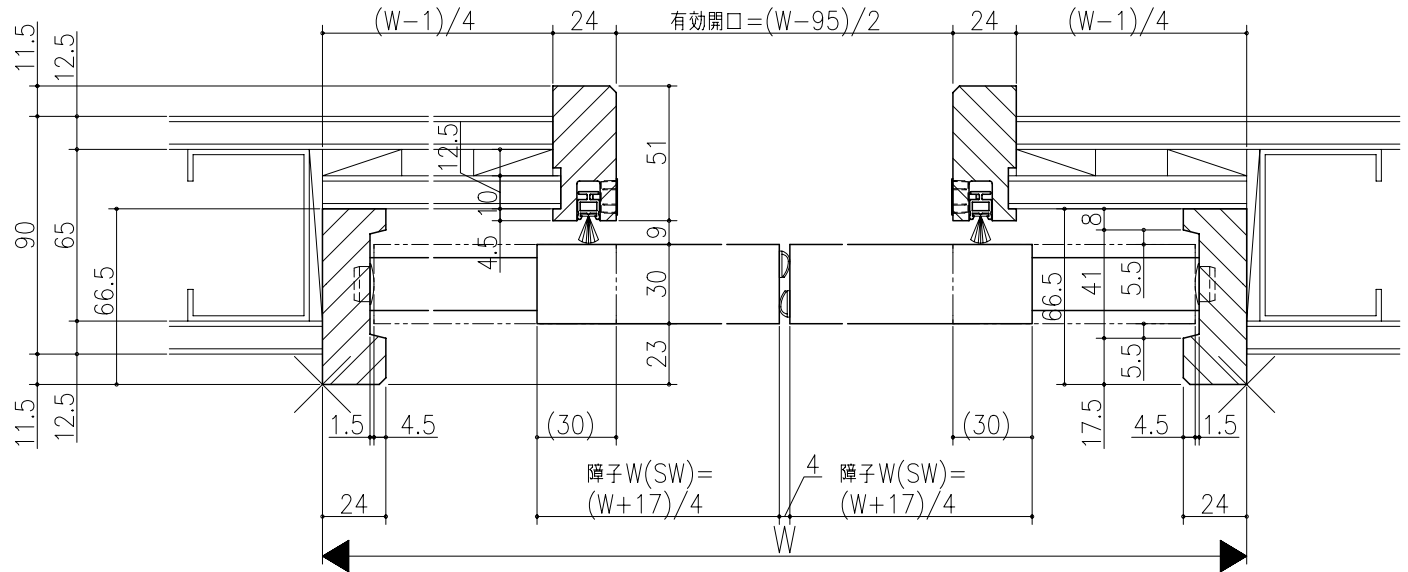

ジャストカット枠

伸ばし枠

リヴェルノ 室内引戸<Yレール仕様>  
引分け戸  
枠見込み113mm(ノンケーシング枠)  
たて横断面  
vr15a008

図名	尺取	作成	作図	確認	図章
	基準図	1:1			