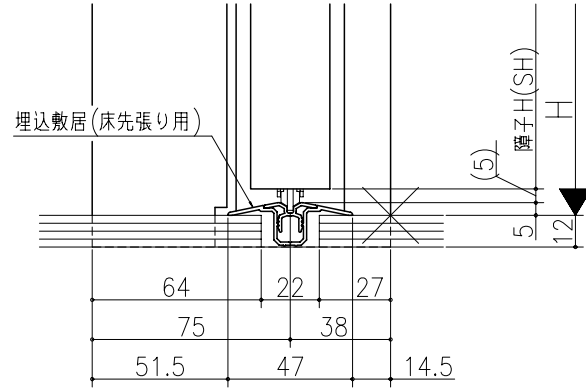

ジャストカット枠

伸ばし枠

リヴェルノ 室内引戸<Yレール仕様>  
引分け戸  
枠見込み113mm(ノンケーシング枠)  
たて横断面  
vr15a008

図名	尺取	作成	作図	確認	図章
	基準図	1:1			