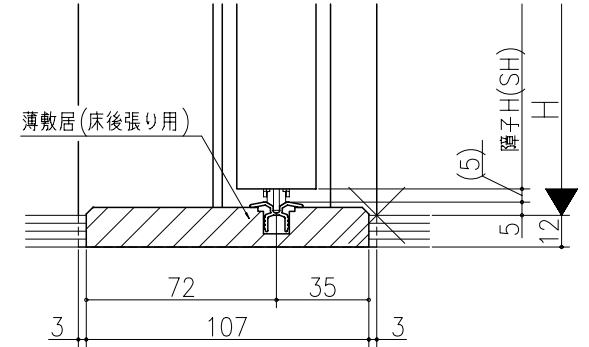

ジャストカット枠

伸ばし枠

リヴェルノ 室内引戸<Yレール仕様>  
引分け戸  
枠見込み113mm(ノンケーシング枠)  
たて横断面  
vr15a008

図名	尺取	作成	作図	確認	図章
	基準図	1:1			