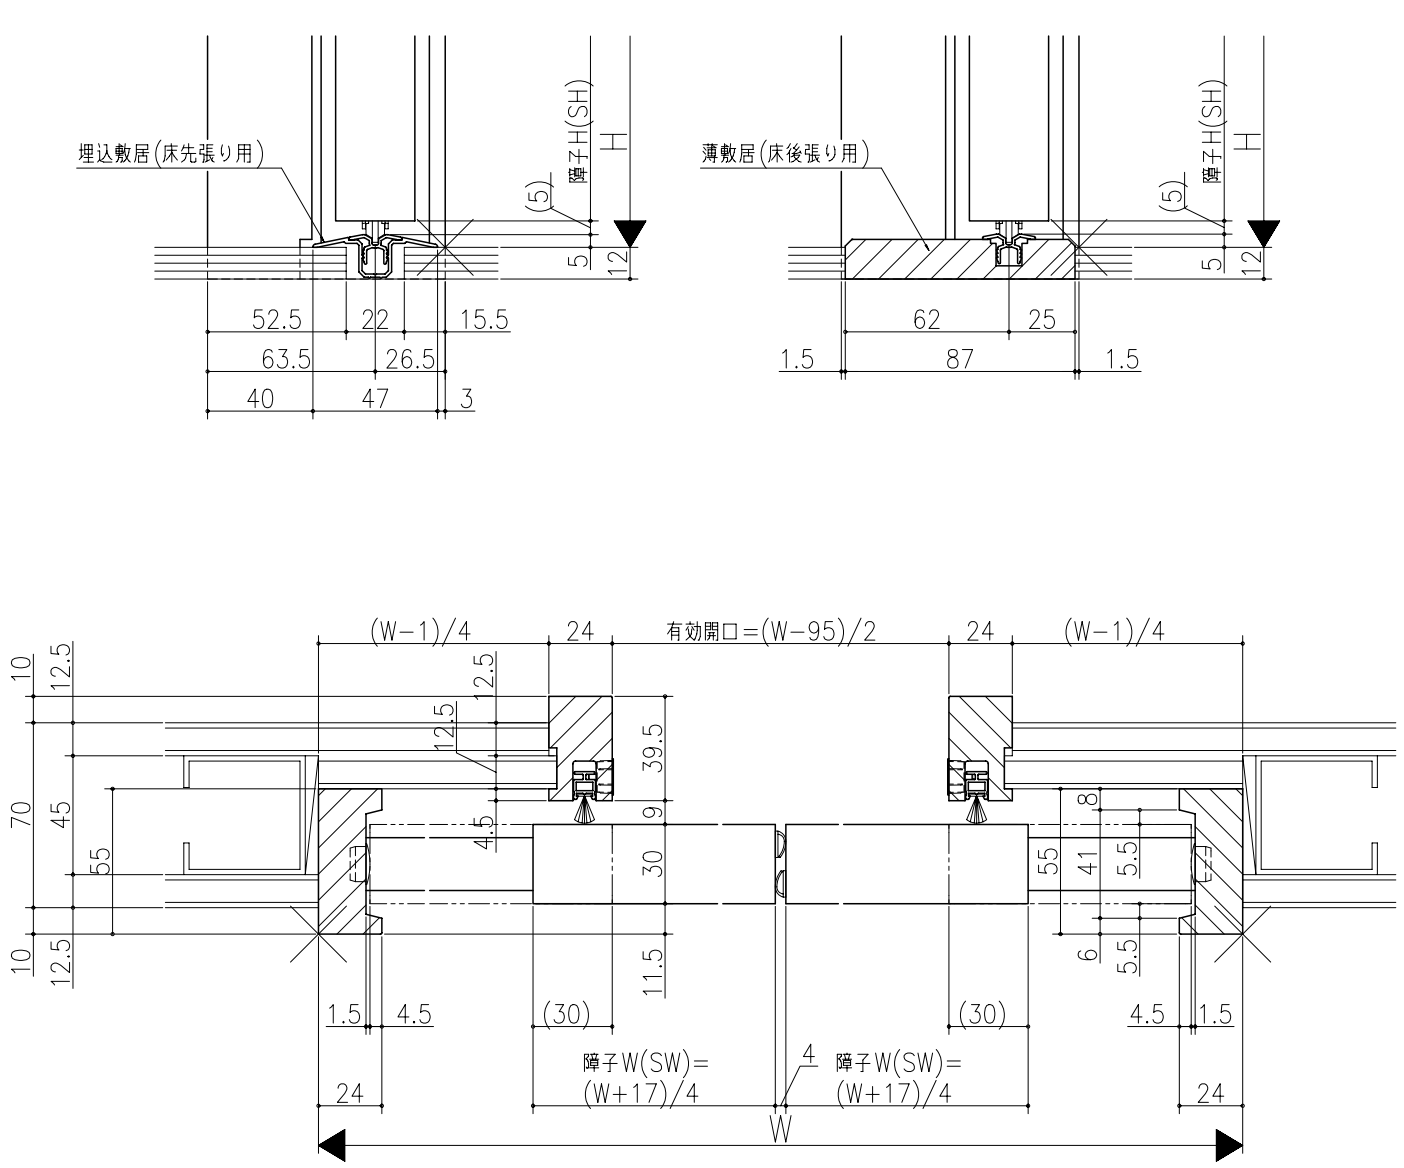

品名	
仕様	
数量	
単位	

ジャストカット枠

伸ばし枠

リヴェルノ 室内引戸<Yレール仕様>  
引分け戸  
枠見込み90mm(ノンケージング枠)  
たて横断面  
vr15a007

品名	_____	尺数	_____	作成	_____	作図	_____	検閲	_____	図番	_____
基準図		1:1		確定							
				廃止							