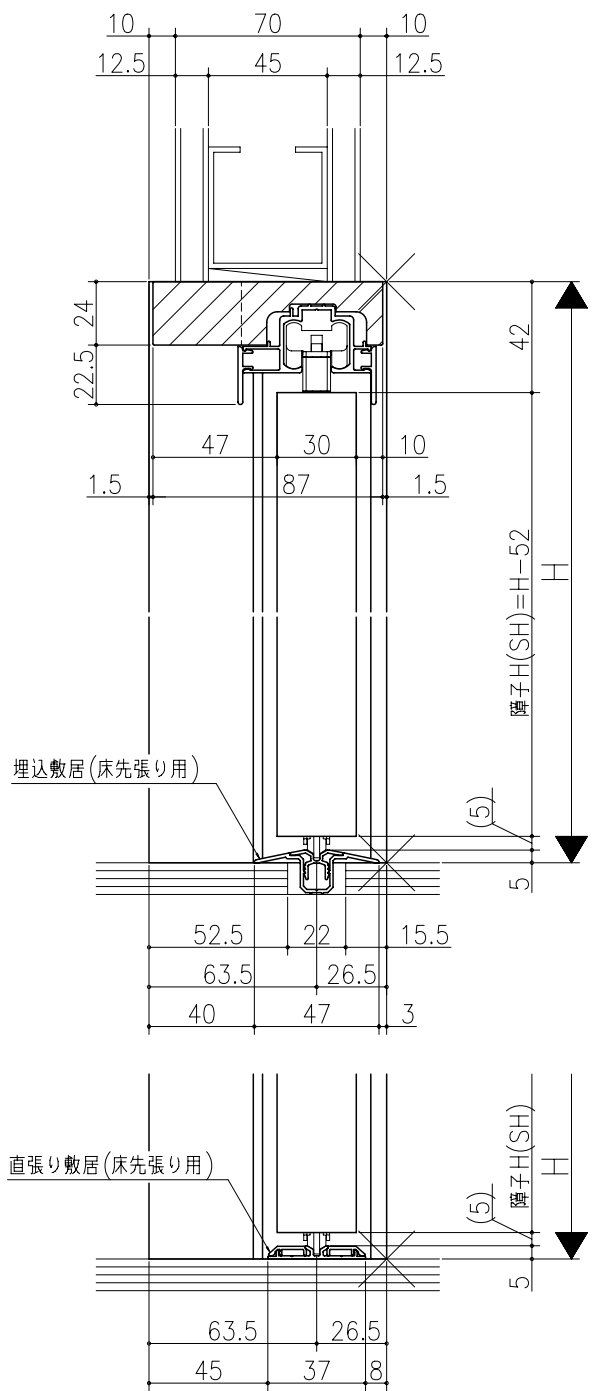

品名	
仕様	
数量	
単位	

ジャストカット枠

伸ばし枠

リヴェルノ 室内引戸<Yレール仕様>  
引分け戸  
枠見込み90mm(ノンケージング枠)  
たて横断面  
vr15a007

品名	_____	尺数	_____	作成	_____	作図	_____	検閲	_____	図番	_____
基準図		1:1		確定							
				廃止							