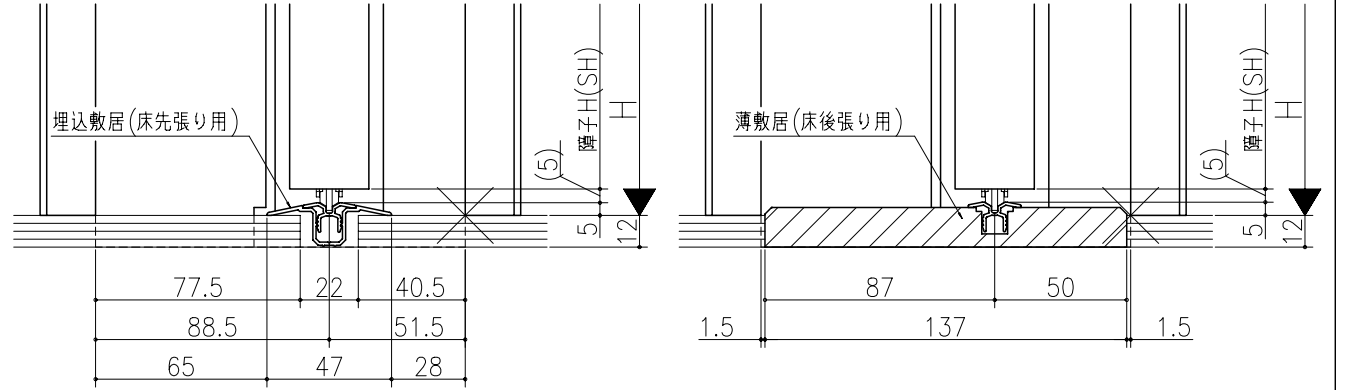

ジャストカット枠

伸ばし枠

リヴェルノ 室内引戸<Yレール仕様>  
引分け戸  
枠見込み140mm(ケーシング枠・L型タイプ)  
たて横断面  
vr15a006

図名	尺取	作成	作図	検閲	図番
基準図	1:1	確定	確定		
		修正			