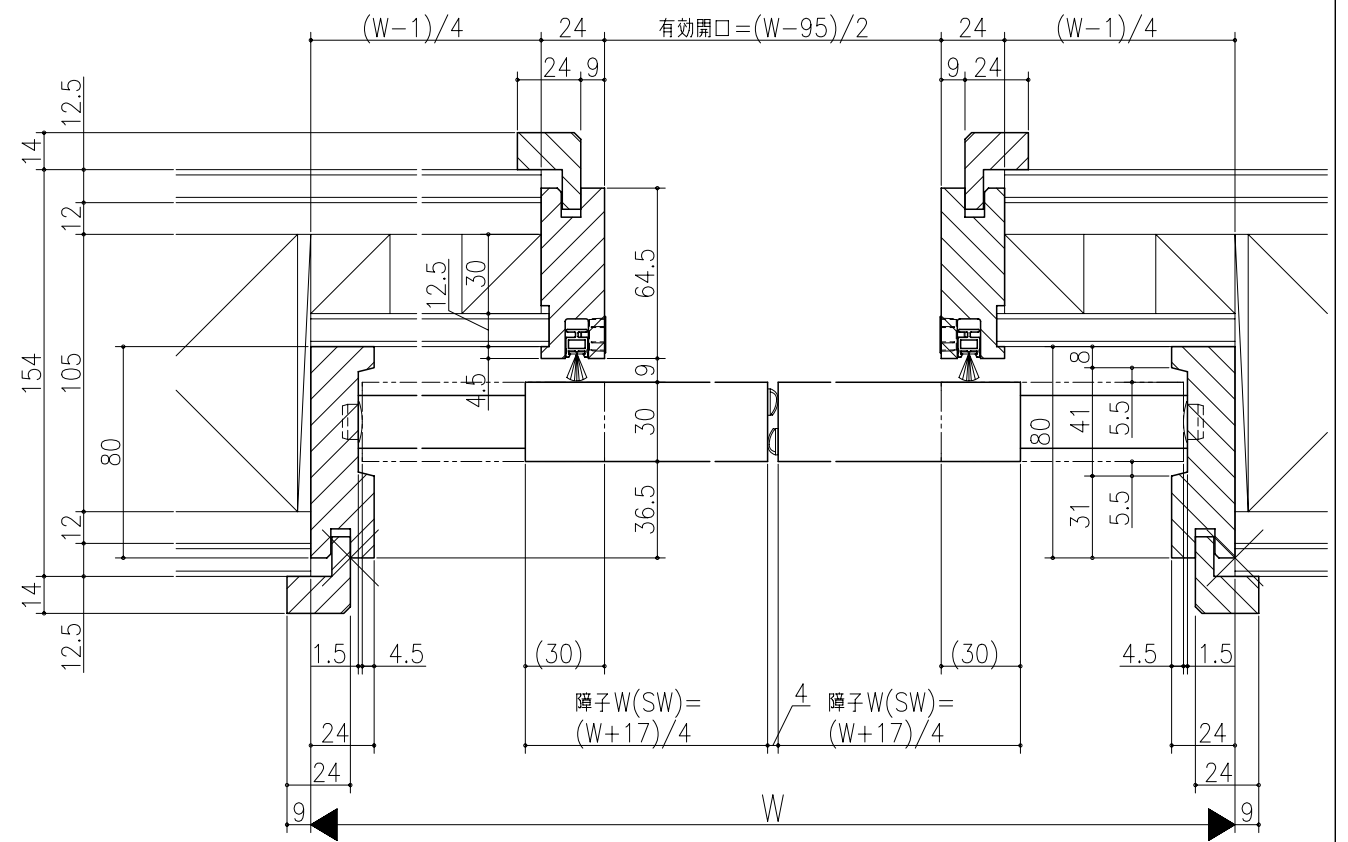

ジャストカット枠

伸ばし枠

リヴェルノ 室内引戸<Yレール仕様>  
引分け戸  
枠見込み140mm(ケーシング枠・L型タイプ)  
たて横断面  
vr15a006

図名	尺取	作成	作図	検閲	図番
基準図	1:1	確定	確定		
		修正			