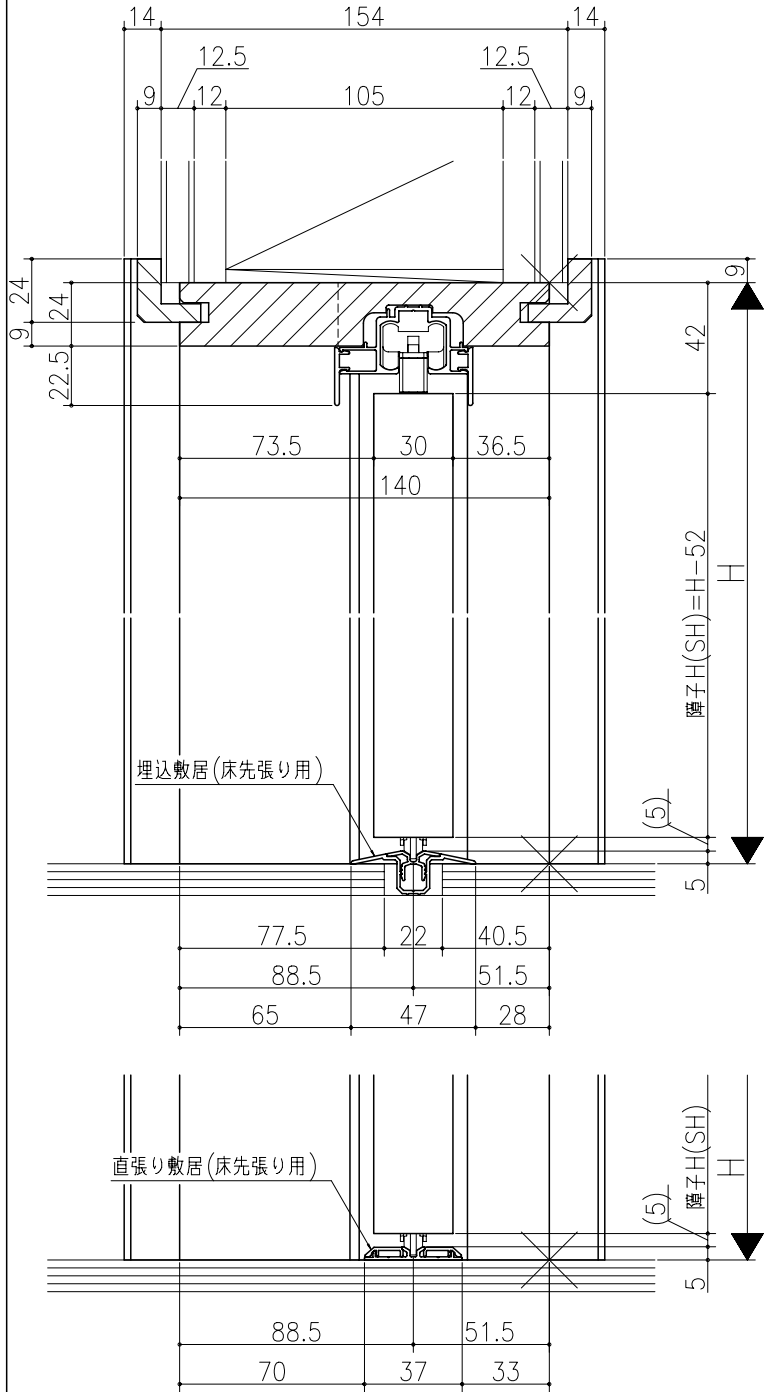

ジャストカット枠

伸ばし枠

リヴェルノ 室内引戸<Yレール仕様>  
引分け戸  
枠見込み140mm(ケーシング枠・L型タイプ)  
たて横断面  
vr15a006

図名	尺取	作成	作図	検閲	図番
基準図	1:1	確定	確定		
		修正			