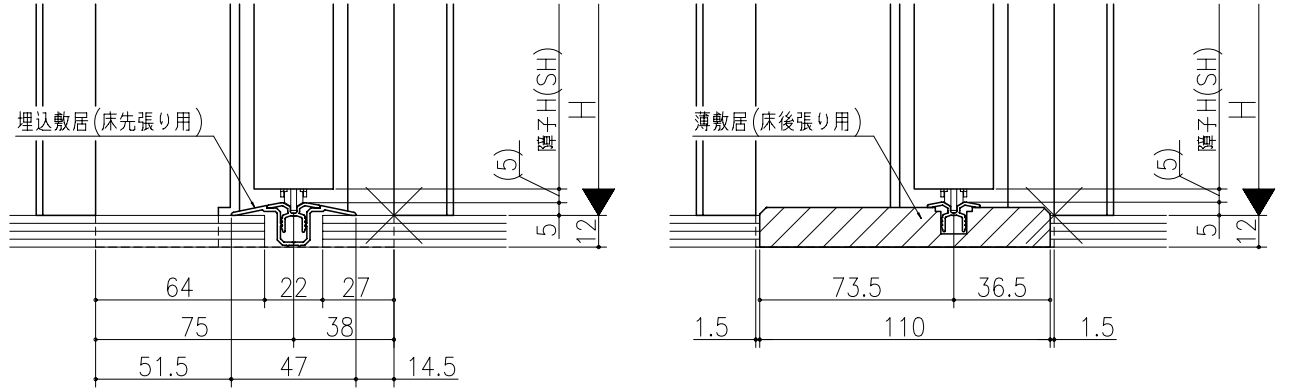

ジャストカット枠

伸ばし枠

リヴェルノ 室内引戸<Yレール仕様>
引分け戸
枠見込み113mm(ケーシング枠・L型タイプ)
たて横断面
vr15a005

図名	尺取	作成	作図	承認	図章
	基準図	1:1			