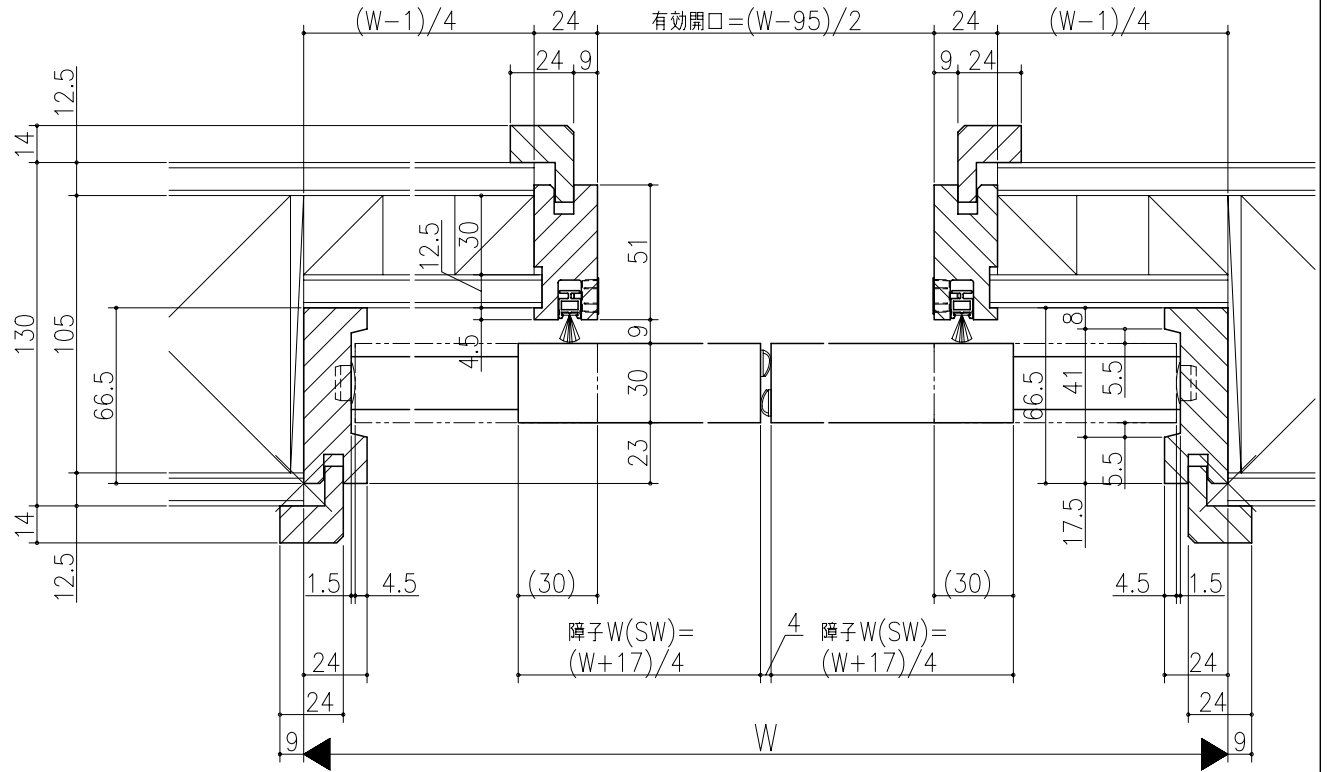

ジャストカット枠

伸ばし枠

リヴェルノ 室内引戸<Yレール仕様>
引分け戸
枠見込み113mm(ケーシング枠・L型タイプ)
たて横断面
vr15a005

図名	尺取	作成	作図	承認	図章
	基準図	1:1			