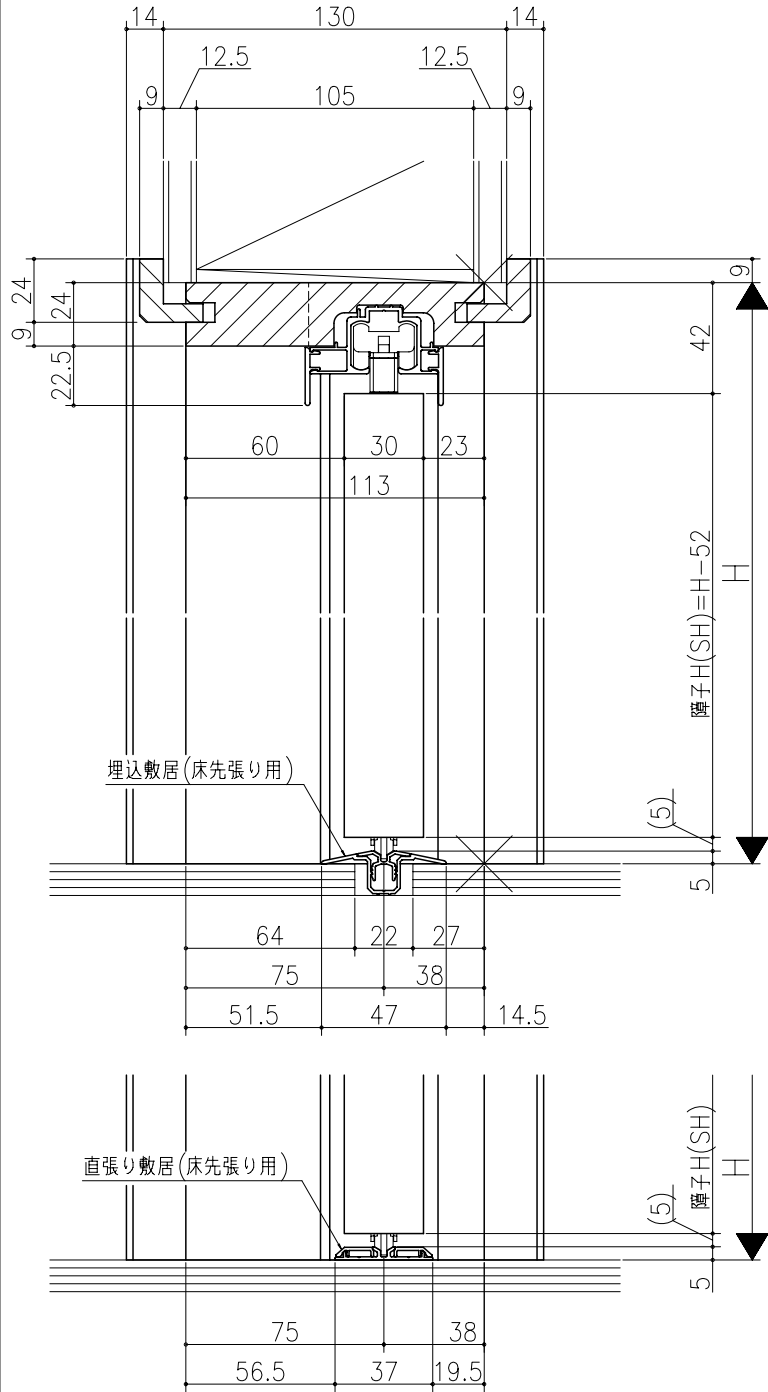

ジャストカット枠

伸ばし枠

リヴェルノ 室内引戸<Yレール仕様>
引分け戸
枠見込み113mm(ケーシング枠・L型タイプ)
たて横断面
vr15a005

図名	尺取	作成	作図	承認	図章
	基準図	1:1			