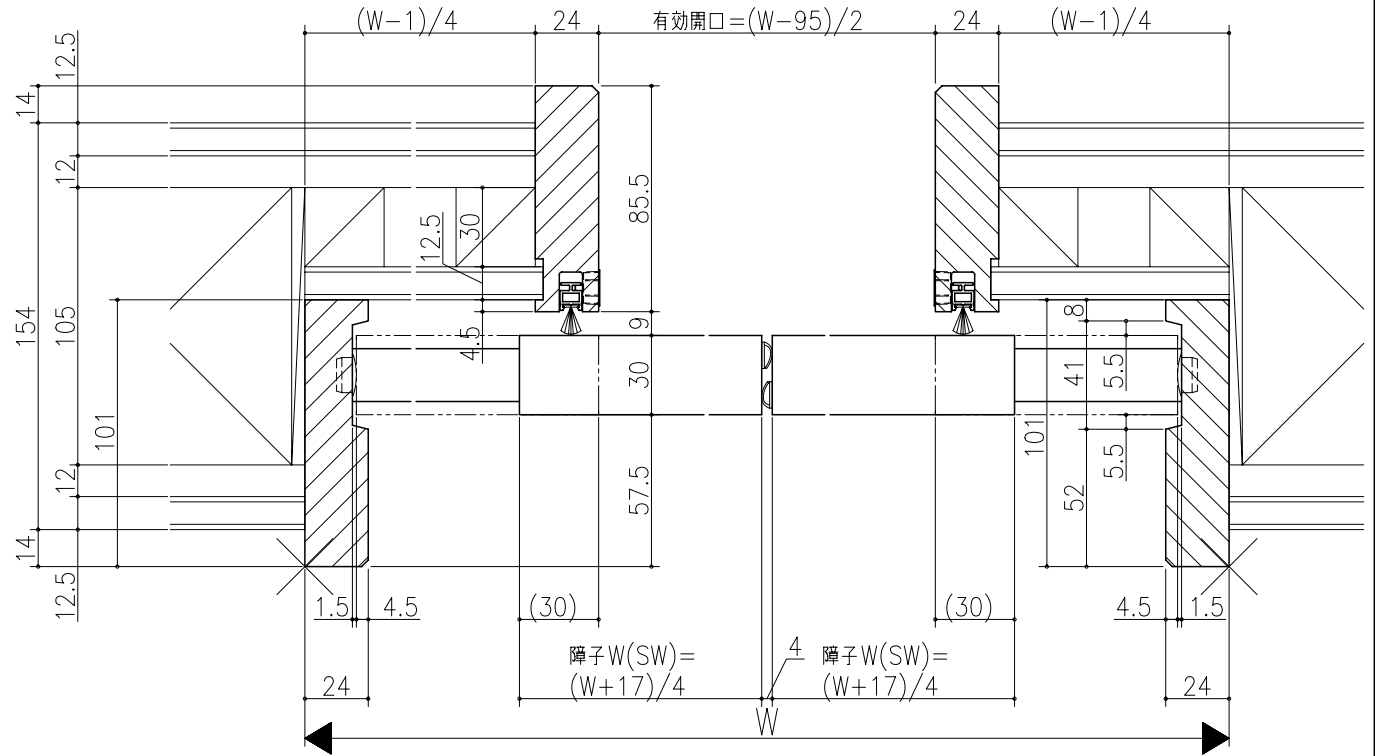

ジャストカット枠

伸ばし枠

リヴェルノ 室内引戸<Yレール仕様>
引分け戸
枠見込み182mm(ノンケーシング枠)
たて横断面
vr15a004

図名	尺取	作成	作図	検閲	図番
基準図	1:1	制定	完成		