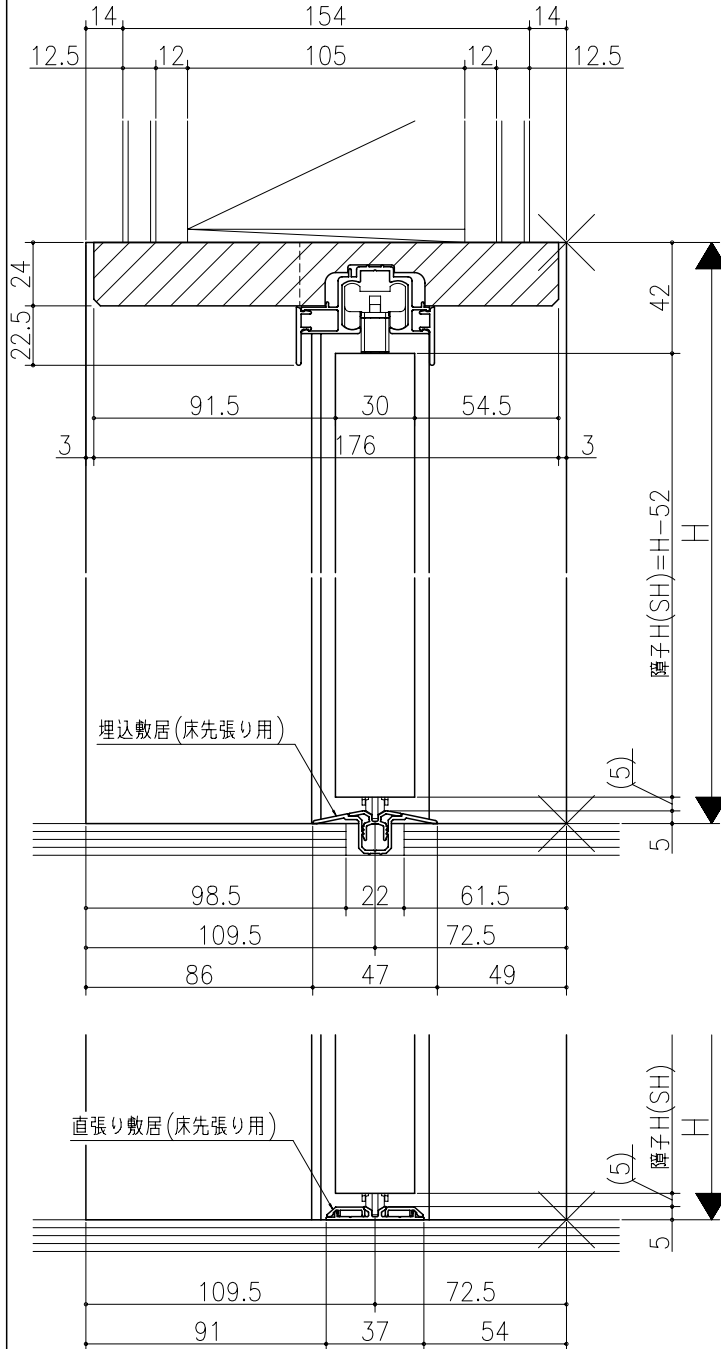

ジャストカット枠

伸ばし枠

リヴェルノ 室内引戸<Yレール仕様>
引分け戸
枠見込み182mm(ノンケーシング枠)
たて横断面
vr15a004

図名	尺取	作成	作図	検閲	図番
基準図	1:1	制定	完成		