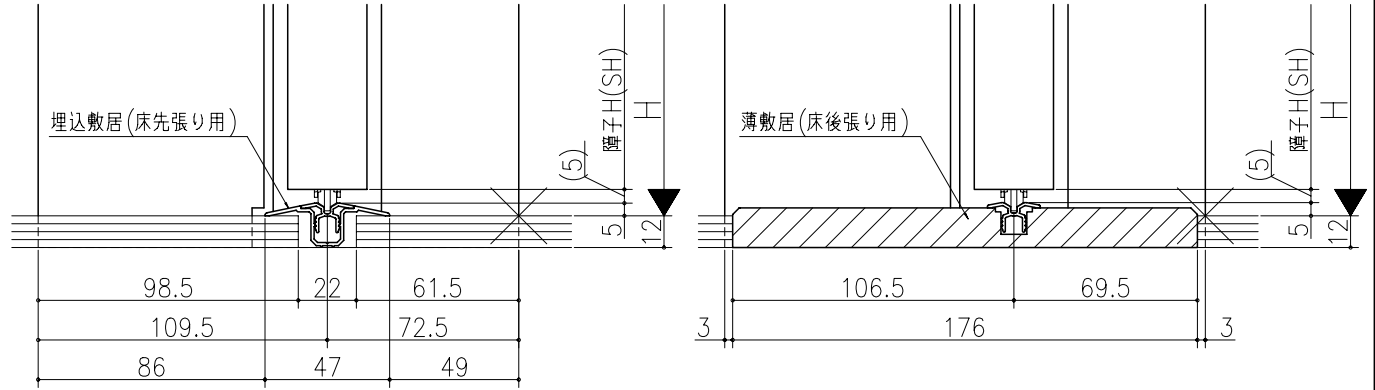

ジャストカット枠

伸ばし枠

リヴェルノ 室内引戸<Yレール仕様>
引分け戸
枠見込み182mm(ノンケーシング枠)
たて横断面
vr15a004

図名	尺取	作成	作図	検閲	図番
基準図	1:1	制定	完成		