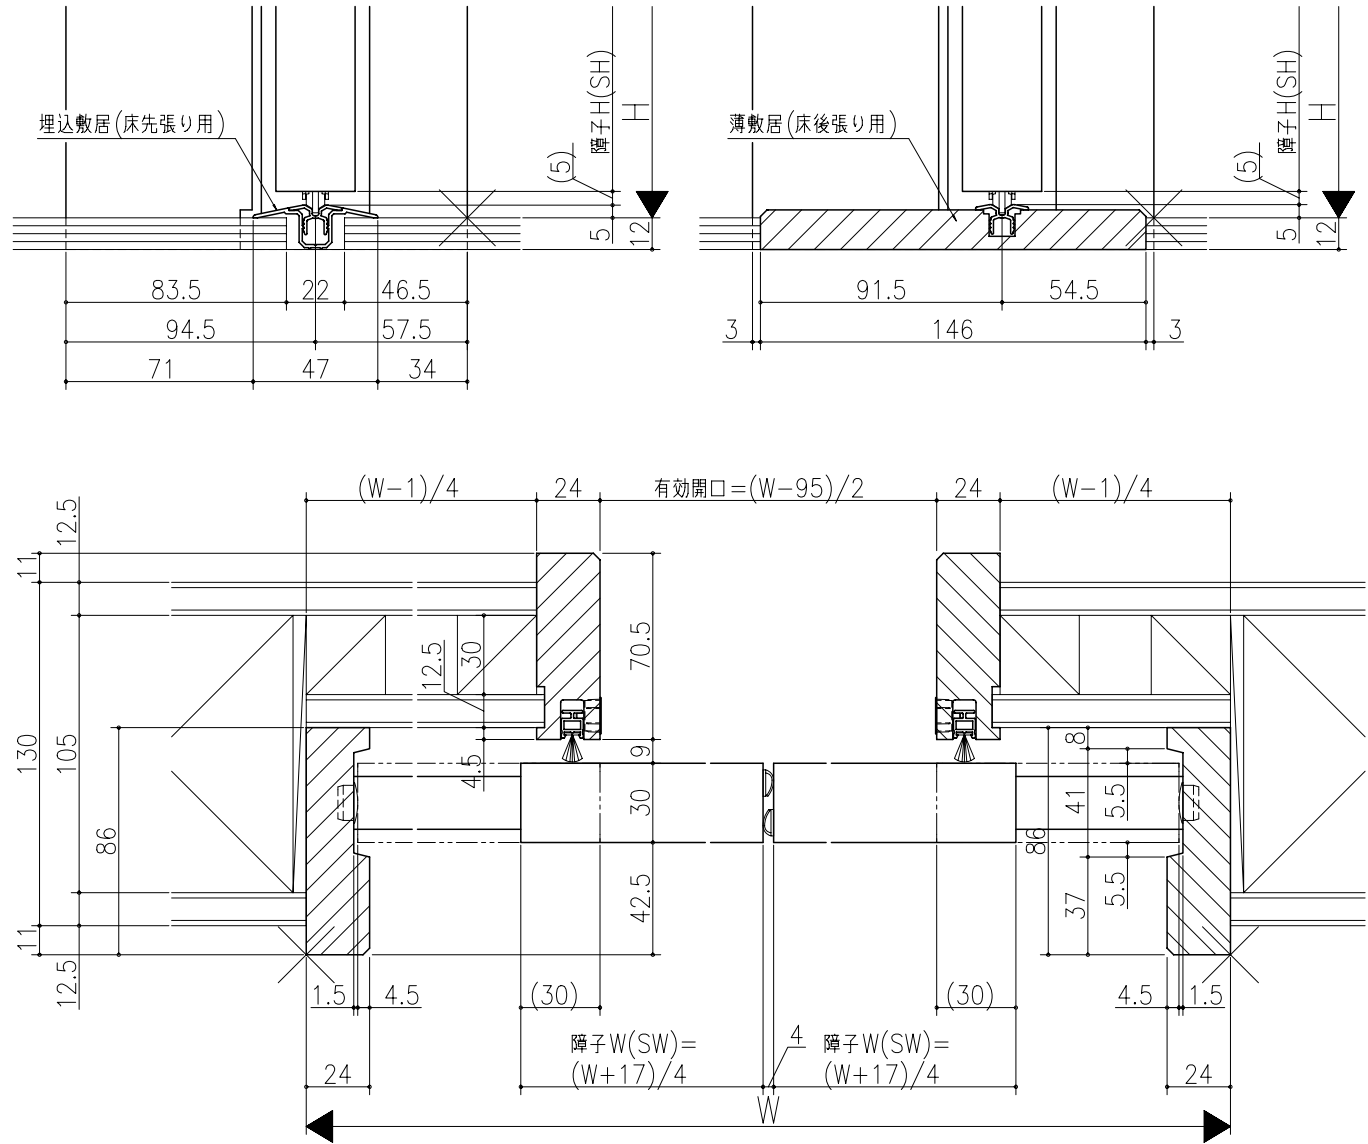

ジャストカット枠

伸ばし枠

リヴェルノ 室内引戸<Yレール仕様>
引分け戸
枠見込み152mm(ノンケーシング枠)
たて横断面
vr15a002

図名	尺取	作成	作図	承認	図番
	基準図	1:1			