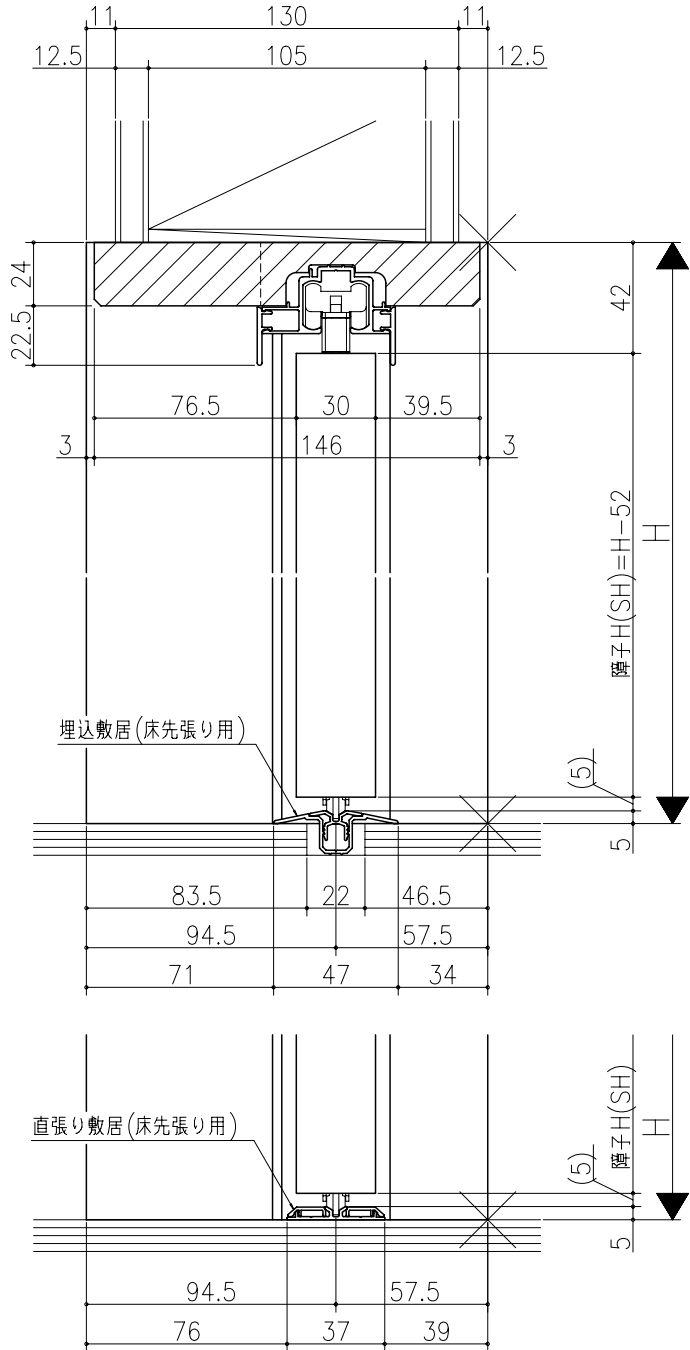

ジャストカット枠

伸ばし枠

リヴェルノ 室内引戸<Yレール仕様>
引分け戸
枠見込み152mm(ノンケーシング枠)
たて横断面
vr15a002

図名	尺取	作成	作図	承認	図番
	基準図	1:1			