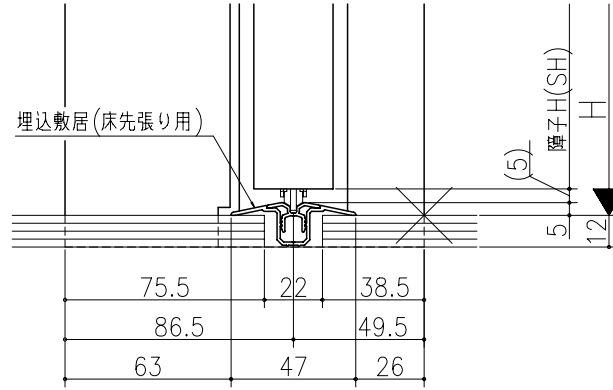

ジャストカット枠

伸ばし枠

リヴェルノ 室内引戸<Yレール仕様>
引分け戸
枠見込み136mm(ノンケーシング枠)
たて横断面
vr15a001

図名	尺取	作成	作図	検閲	図番
	基準図	1:1			