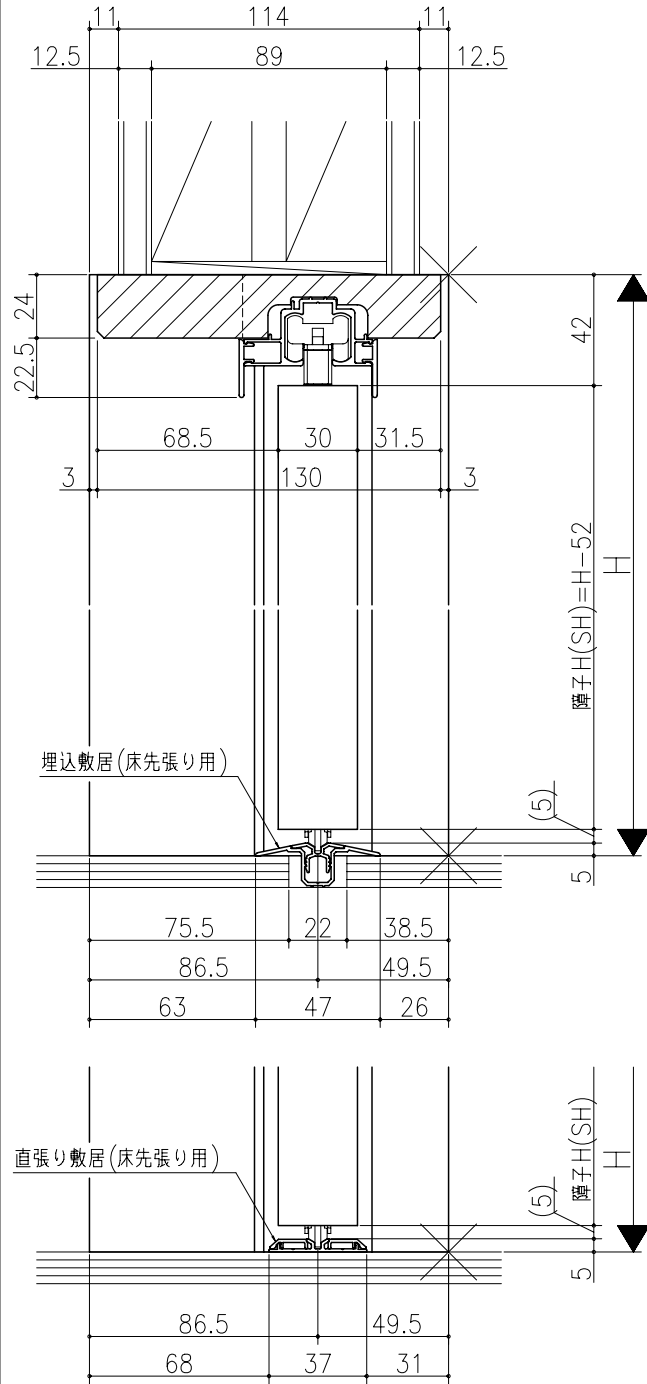

ジャストカット枠

伸ばし枠

リヴェルノ 室内引戸<Yレール仕様>
引分け戸
枠見込み136mm(ノンケーシング枠)
たて横断面
vr15a001

図名	尺取	作成	作図	検閲	図番
	基準図	1:1			