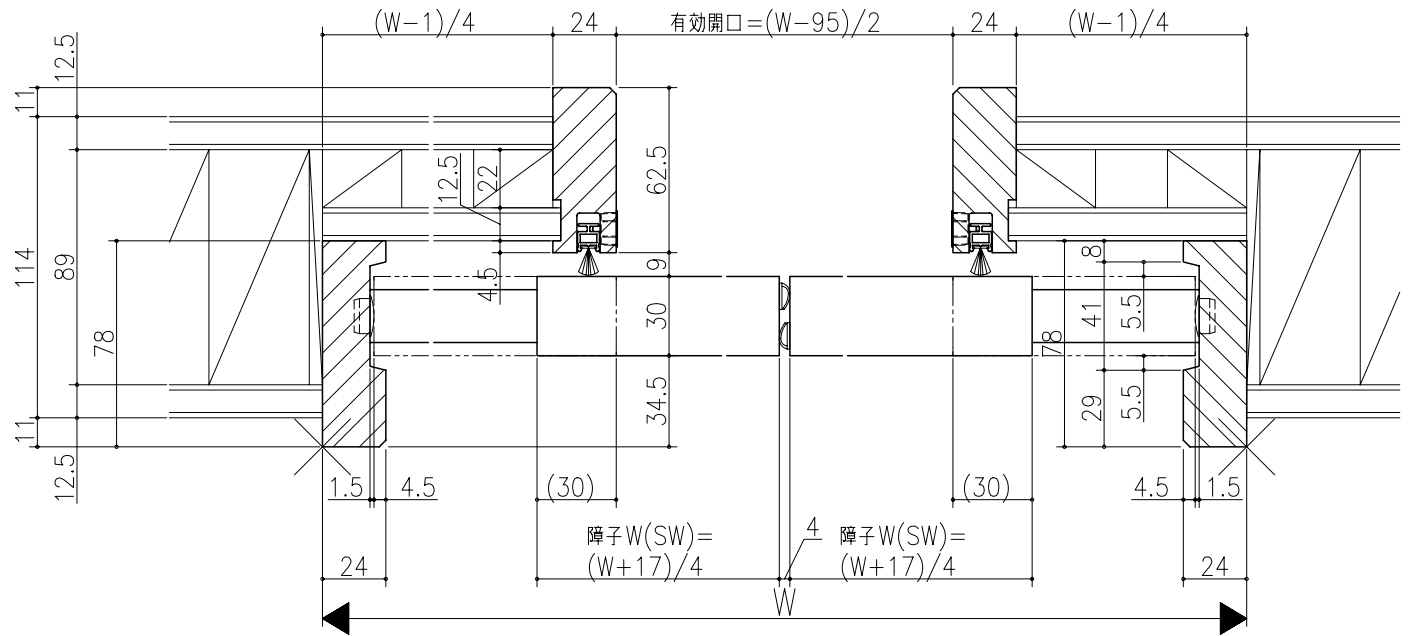

ジャストカット枠

伸ばし枠

リヴェルノ 室内引戸<Yレール仕様>
引分け戸
枠見込み136mm(ノンケーシング枠)
たて横断面
vr15a001

図名	尺取	作成	作図	検閲	図番
	基準図	1:1			