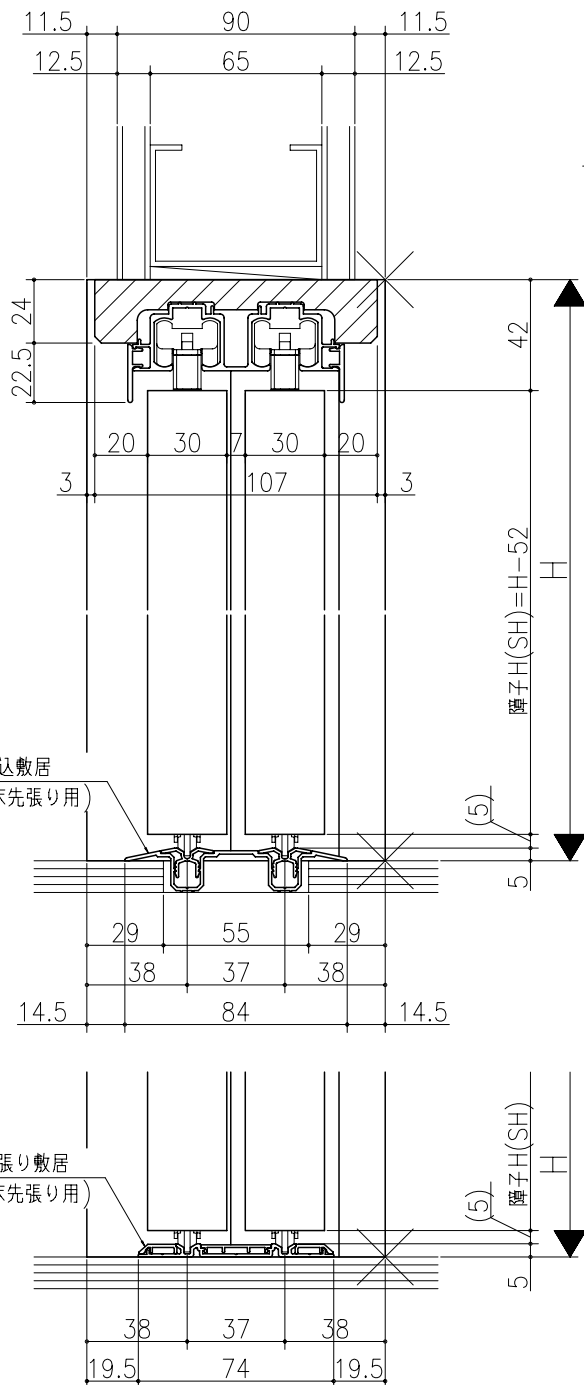

大	中	小

ジャストカット枠

伸ばし枠

リヴェルノ 室内引戸<Yレール仕様>
 引違い戸4枚建
 枠見込み113mm(ノンケーシング枠)
 たて横断面
 vr14a008

図名	尺取	作成	作図	承認	図章
基準図	1:1				