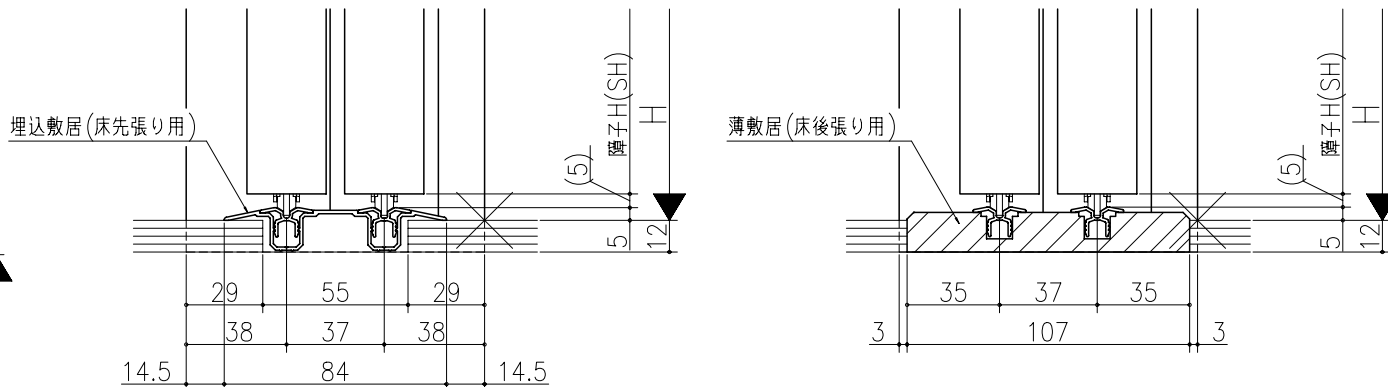

大	中	小

ジャストカット枠

伸ばし枠

リヴェルノ 室内引戸<Yレール仕様>
 引違い戸4枚建
 枠見込み113mm(ノンケーシング枠)
 たて横断面
 vr14a008

図名	尺取	作成	作図	承認	図章
基準図	1:1				