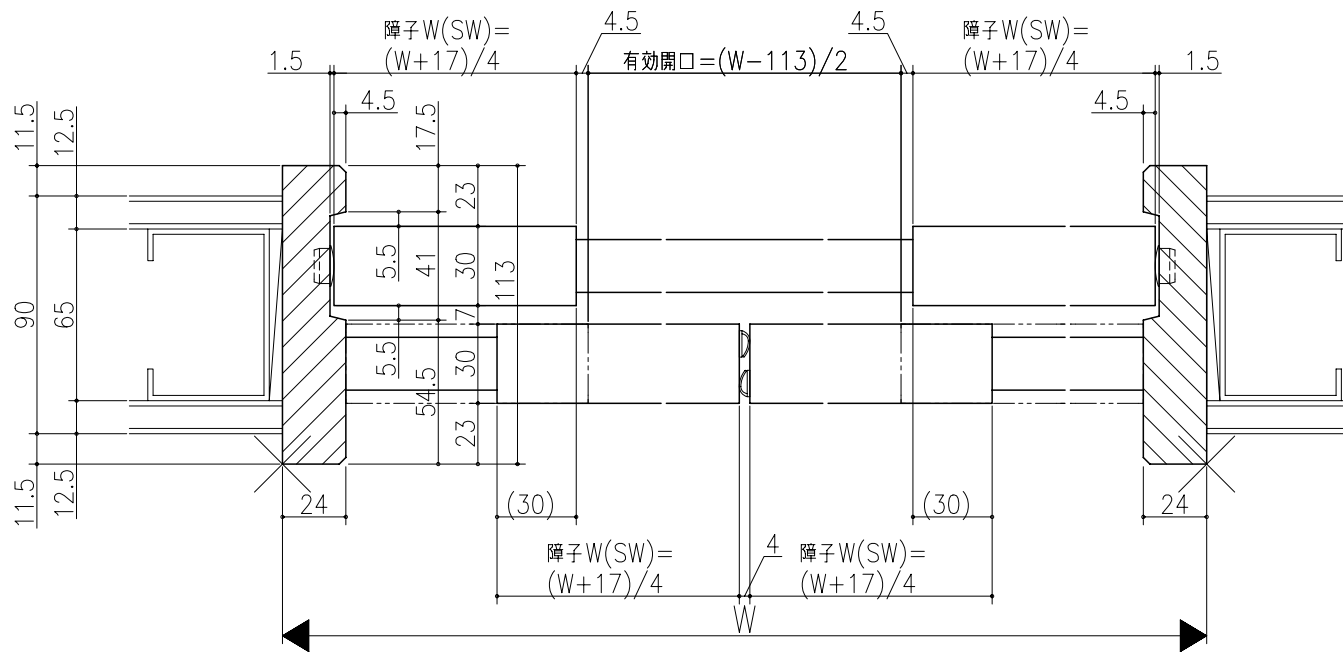

大	中	小

ジャストカット枠

伸ばし枠

リヴェルノ 室内引戸<Yレール仕様>
 引違い戸4枚建
 枠見込み113mm(ノンケーシング枠)
 たて横断面
 vr14a008

図名	尺取	作成	作図	承認	図章
基準図	1:1				