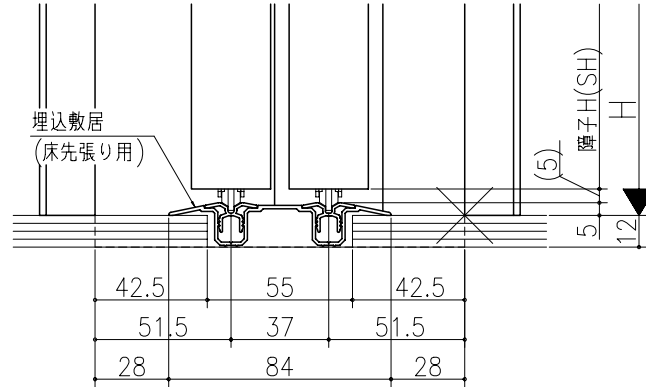

ジャストカット枠

伸ばし枠

リヴェルノ 室内引戸<Yレール仕様>
 引違い戸4枚建
 枠見込み140mm(ケーシング枠・L型タイプ)
 たて横断面
 vr14a006

図名	尺取	作成	作図	検閲	認命
基準図	1:1				
		決定			
		廃止			