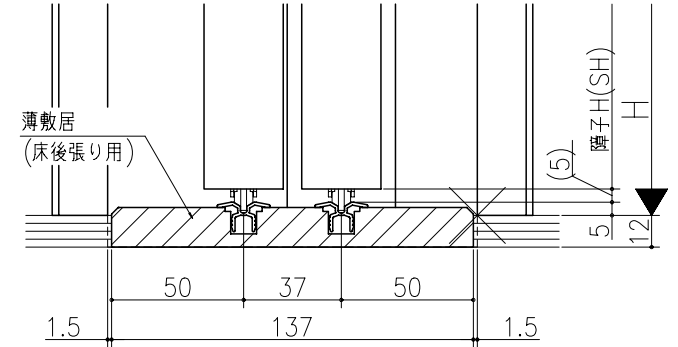

ジャストカット枠

伸ばし枠

リヴェルノ 室内引戸<Yレール仕様>
 引違い戸4枚建
 枠見込み140mm(ケーシング枠・L型タイプ)
 たて横断面
 vr14a006

図名	尺取	作成	作図	検閲	認命
基準図	1:1				
		決定			
		廃止			