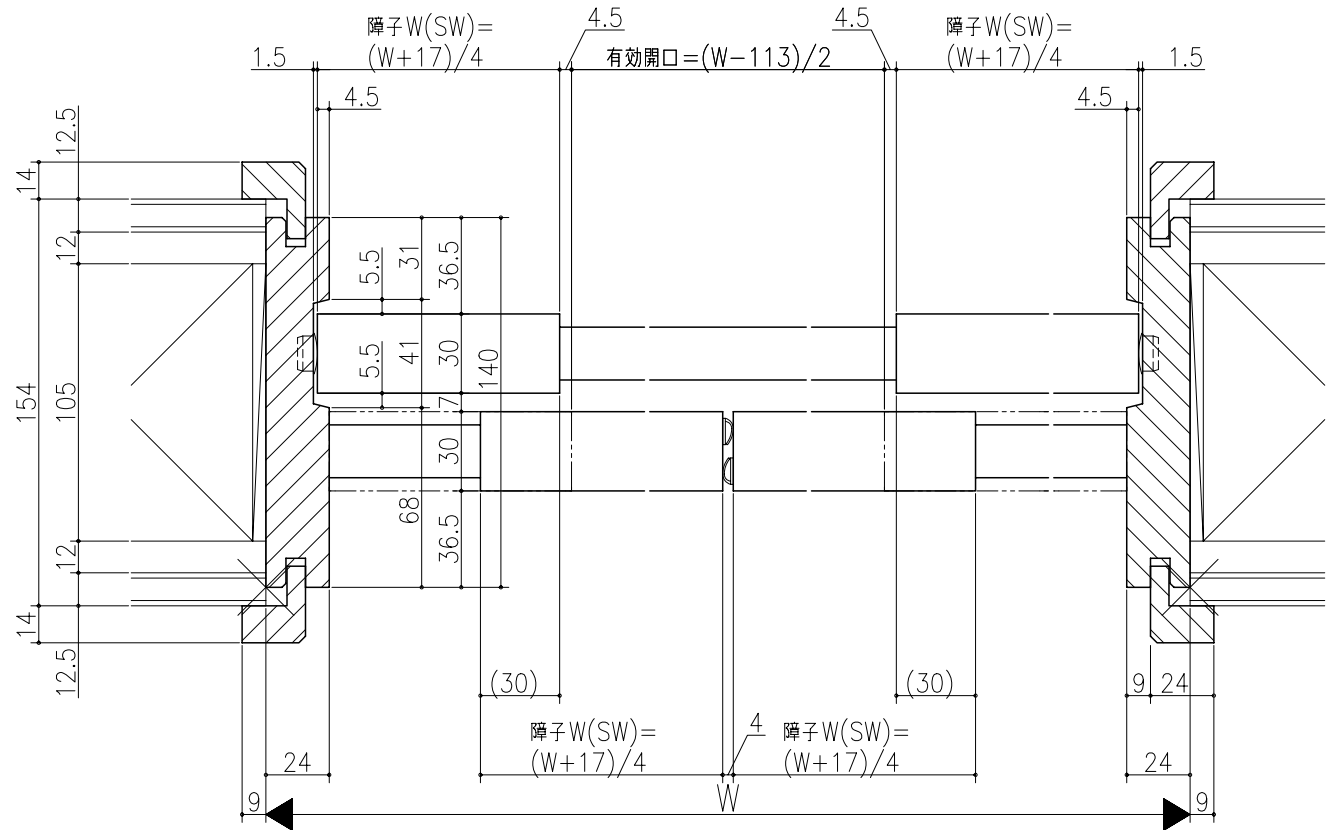

ジャストカット枠

伸ばし枠

リヴェルノ 室内引戸<Yレール仕様>
 引違い戸4枚建
 枠見込み140mm(ケーシング枠・L型タイプ)
 たて横断面
 vr14a006

図名	尺取	作成	作図	検閲	認命
基準図	1:1				
		決定			
		廃止			