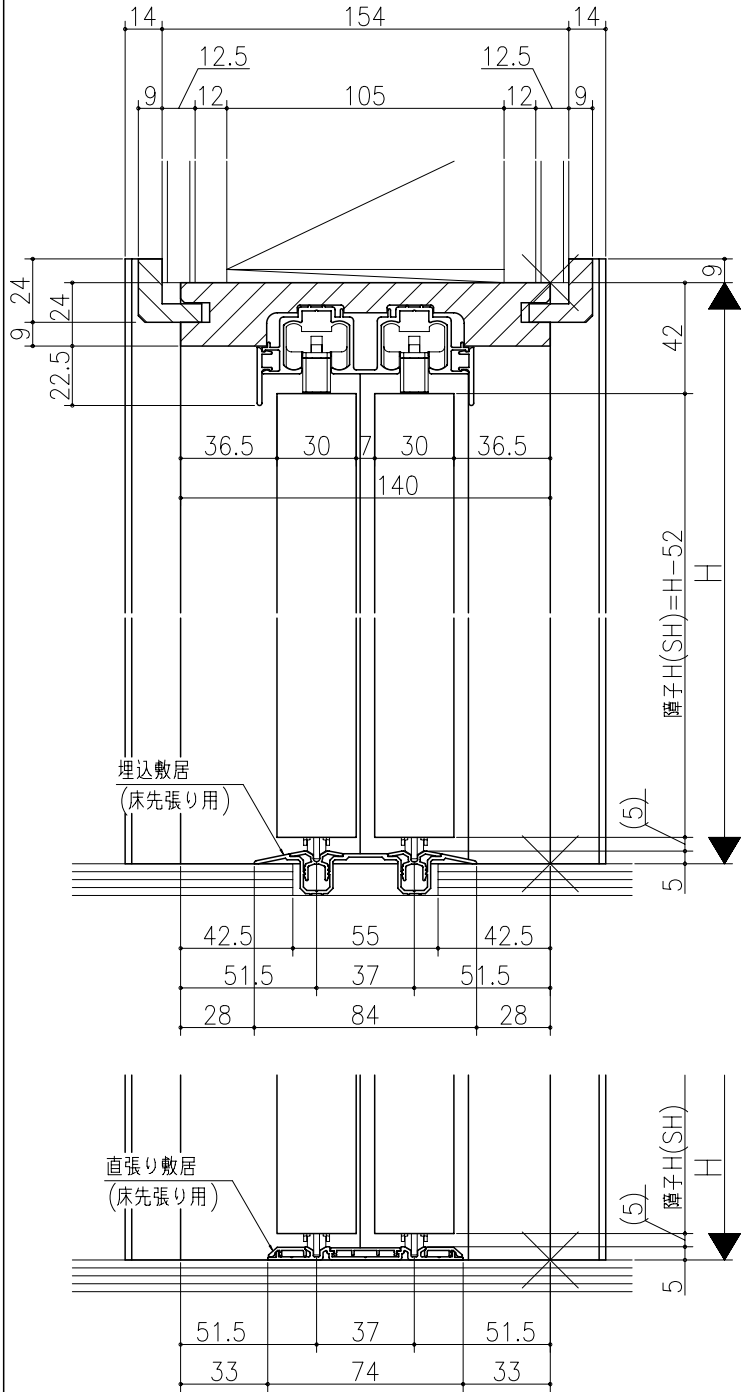

ジャストカット枠

伸ばし枠

リヴェルノ 室内引戸<Yレール仕様>
 引違い戸4枚建
 枠見込み140mm(ケーシング枠・L型タイプ)
 たて横断面
 vr14a006

図名	尺取	作成	作図	検閲	認命
基準図	1:1				
		決定			
		廃止			