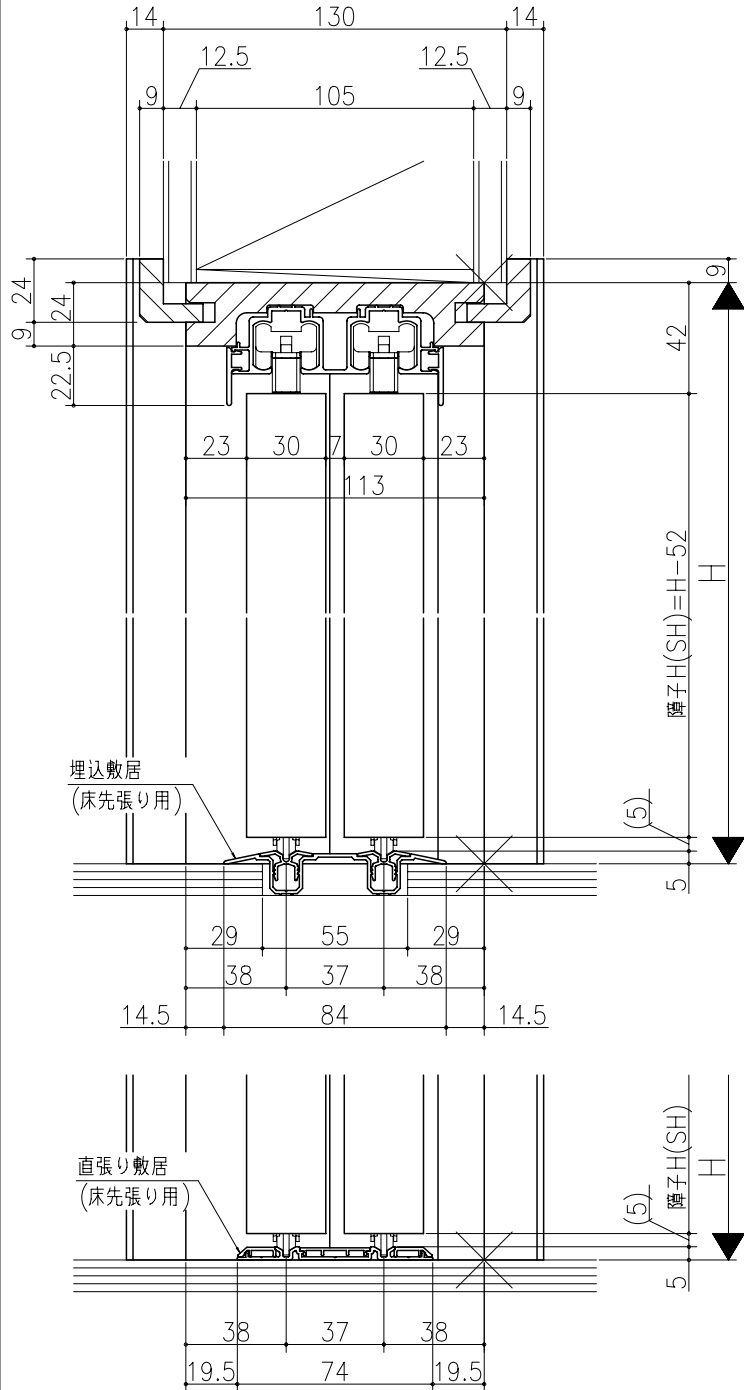

ジャストカット枠

伸ばし枠

リヴェルノ 室内引戸<Yレール仕様>  
引違い戸4枚建  
枠見込み113mm(ケーシング枠・L型タイプ)  
たて横断面  
vr14a005

図名	尺取	作成	作図	検閲	図章
基準図	1:1				