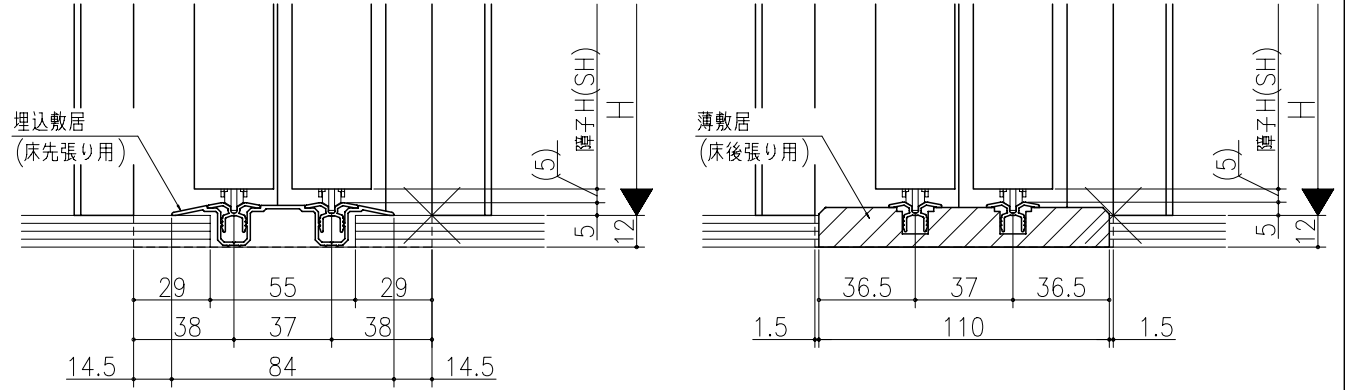

ジャストカット枠

伸ばし枠

リヴェルノ 室内引戸<Yレール仕様>  
引違い戸4枚建  
枠見込み113mm(ケーシング枠・L型タイプ)  
たて横断面  
vr14a005

図名	尺取	作成	作図	検閲	図章
基準図	1:1				