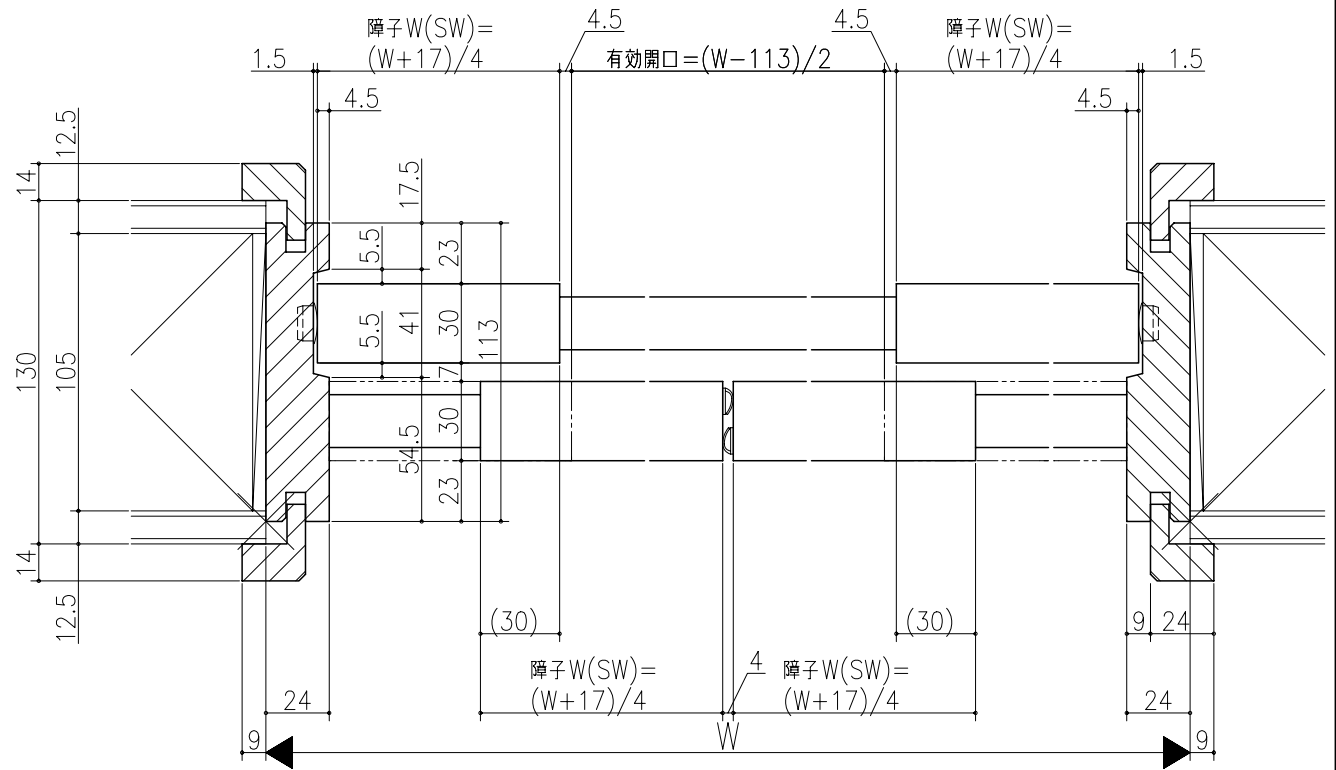

ジャストカット枠

伸ばし枠

リヴェルノ 室内引戸<Yレール仕様>  
引違い戸4枚建  
枠見込み113mm(ケーシング枠・L型タイプ)  
たて横断面  
vr14a005

図名	尺取	作成	作図	検閲	図章
基準図	1:1				