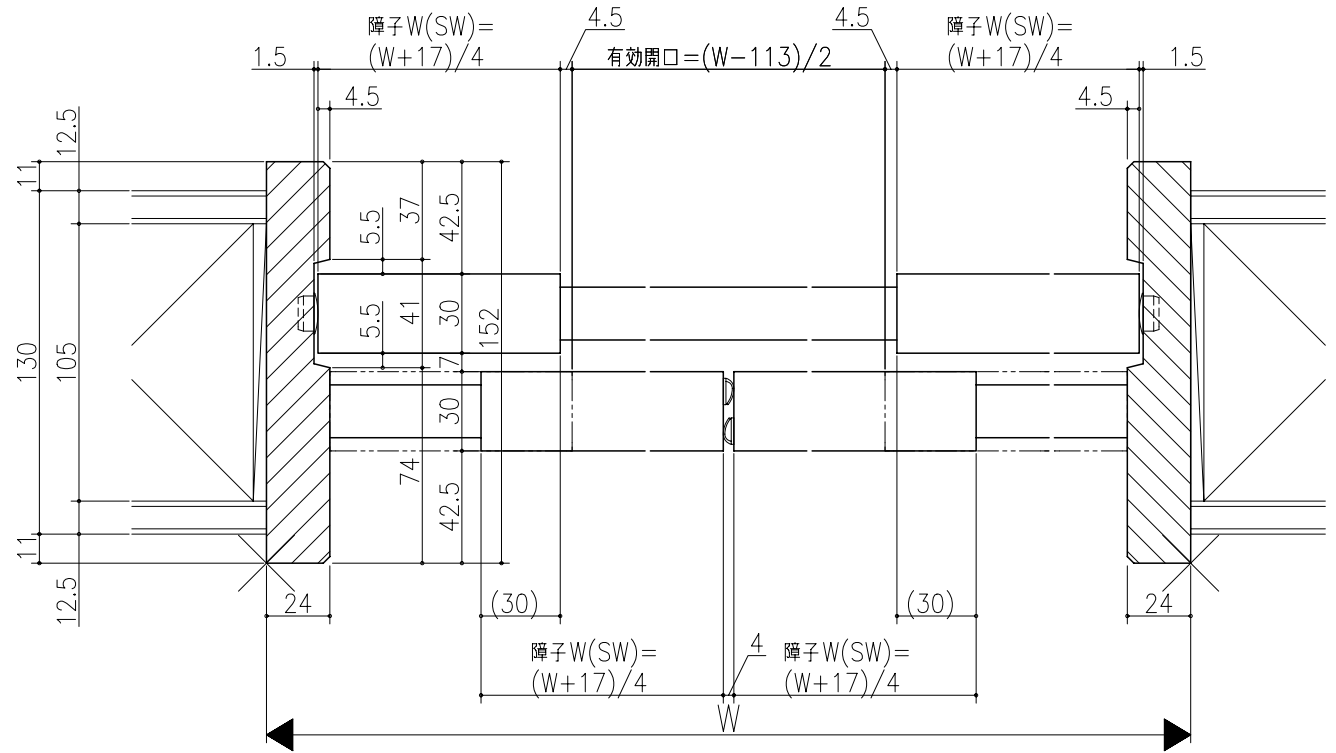

ジャストカット枠

伸ばし枠

大	中	小	特小

リヴェルノ 室内引戸<Yレール仕様>
引違い戸4枚建
枠見込み152mm(ノンケーシング枠)
たて横断面
vr14a002

図名	尺取	作成	作図	確認	図番
基準図	1:1				