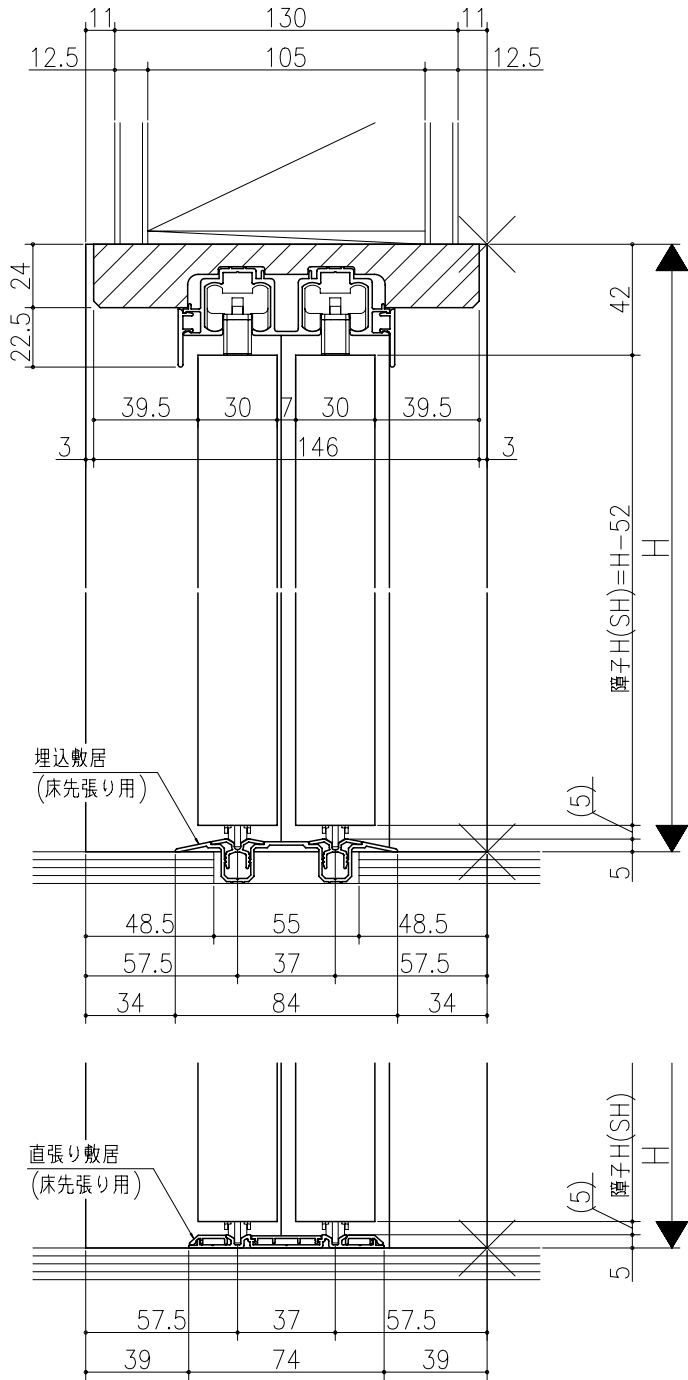

ジャストカット枠

伸ばし枠

大	中	小	特小

リヴェルノ 室内引戸<Yレール仕様>
引違い戸4枚建
枠見込み152mm(ノンケーシング枠)
たて横断面
vr14a002

図名	尺取	作成	作図	確認	図番
基準図	1:1				