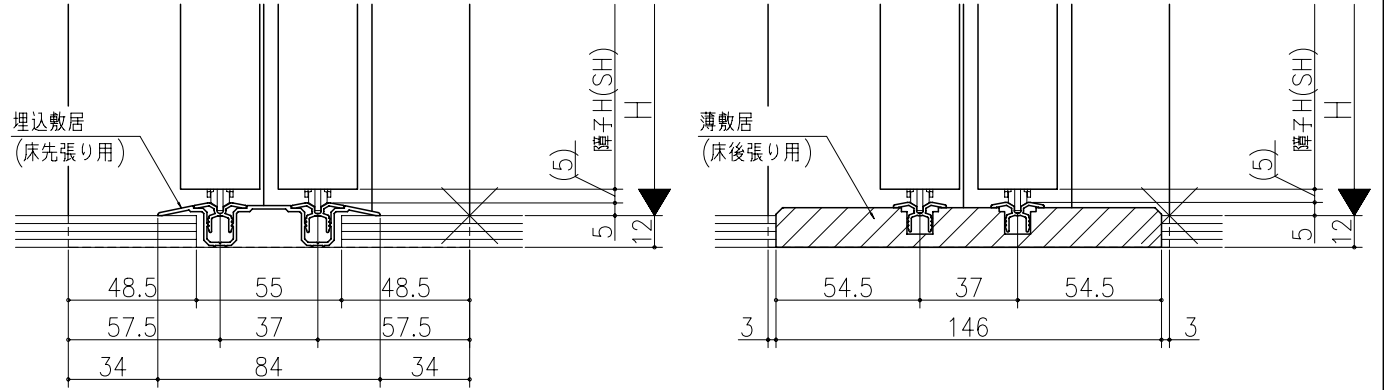

ジャストカット枠

伸ばし枠

大	中	小	特小

リヴェルノ 室内引戸<Yレール仕様>
引違い戸4枚建
枠見込み152mm(ノンケーシング枠)
たて横断面
vr14a002

図名	尺取	作成	作図	確認	図番
基準図	1:1				