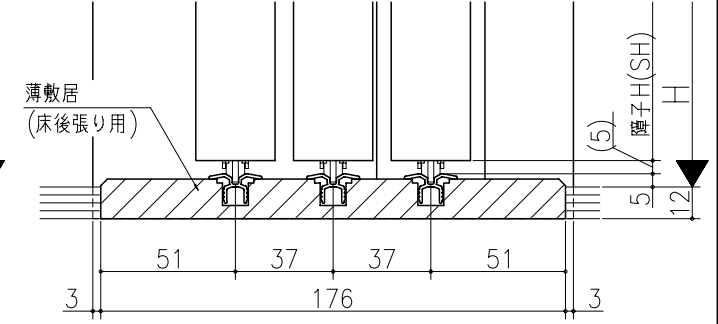

ジャストカット枠

伸ばし枠

リヴェルノ 室内引戸<Yレール仕様>  
引違い戸3枚建  
枠見込み182mm(ノンケーシング枠)  
たて横断面  
vr13a003

図名	尺取	作成	作図	検閲	図番
基準図	1:1	確定			
		廃止			