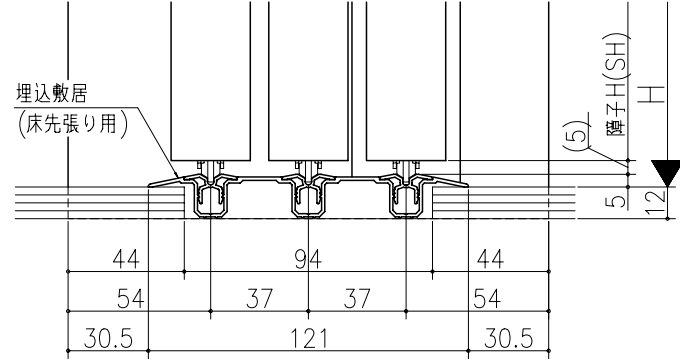

ジャストカット枠

伸ばし枠

リヴェルノ 室内引戸<Yレール仕様>  
引違い戸3枚建  
枠見込み182mm(ノンケーシング枠)  
たて横断面  
vr13a003

図名	尺取	作成	作図	検閲	図番
基準図	1:1	確定			
		廃止			