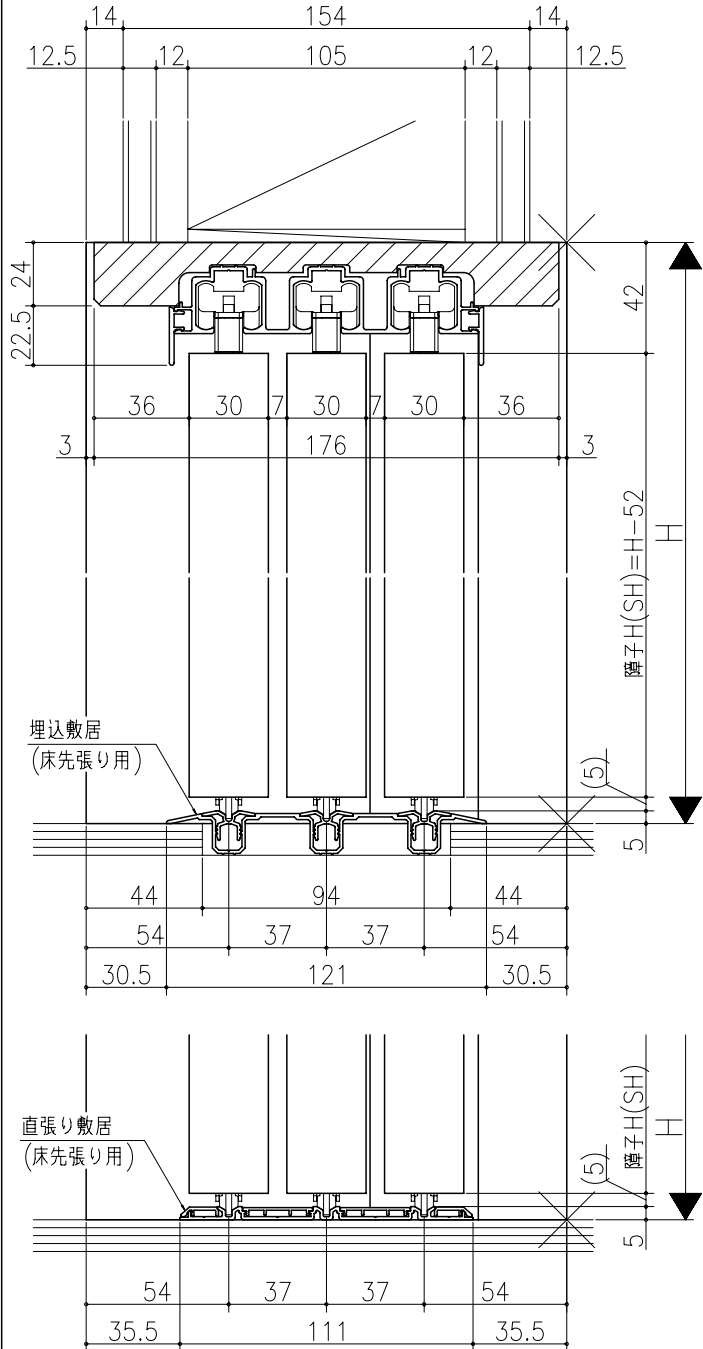

ジャストカット枠

伸ばし枠

リヴェルノ 室内引戸<Yレール仕様>  
引違い戸3枚建  
枠見込み182mm(ノンケーシング枠)  
たて横断面  
vr13a003

図名	尺取	作成	作図	検閲	図番
基準図	1:1	確定			
		廃止			