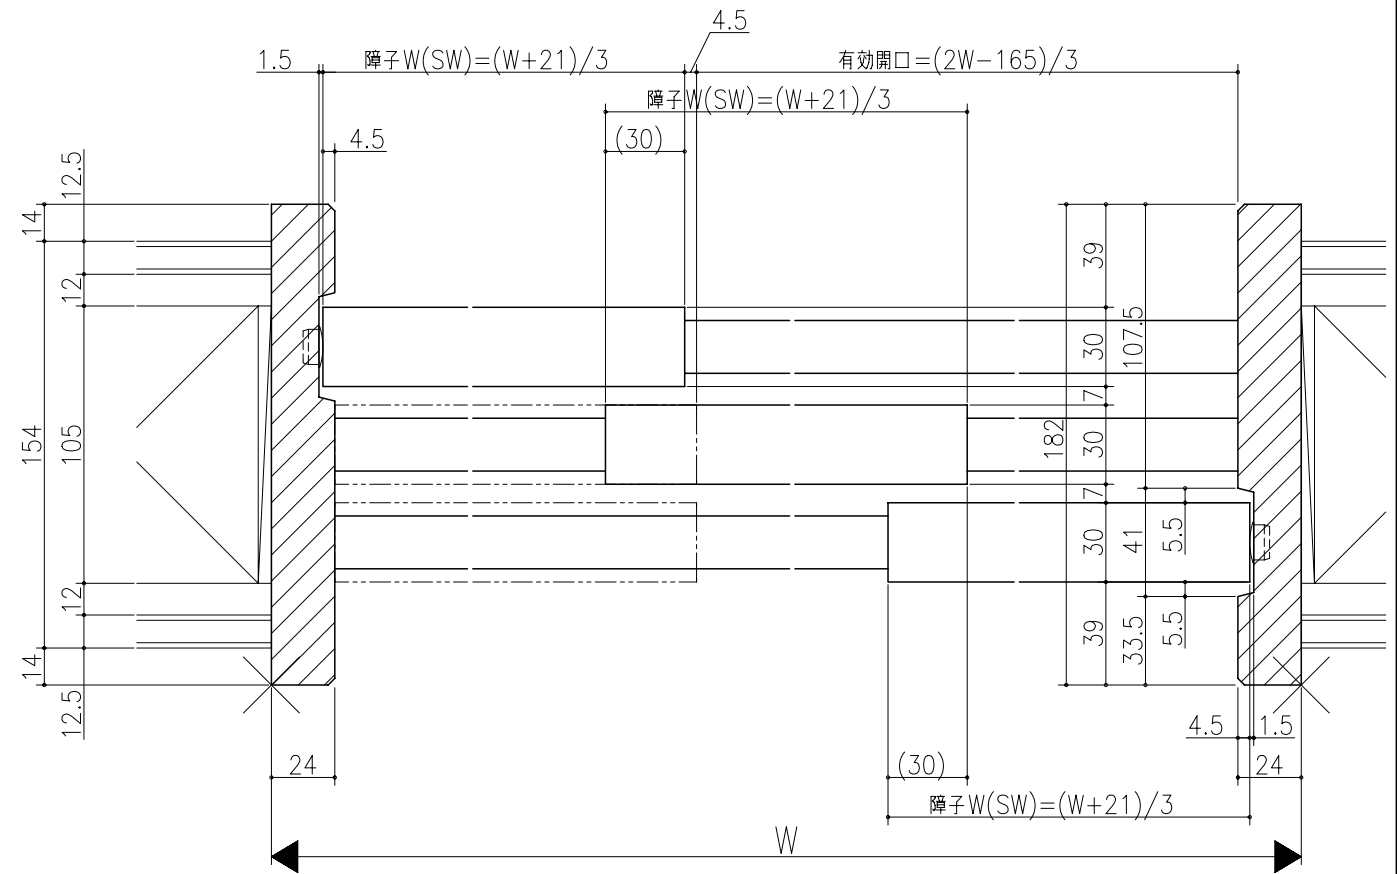

ジャストカット枠

伸ばし枠

リヴェルノ 室内引戸<Yレール仕様>  
引違い戸3枚建  
枠見込み182mm(ノンケーシング枠)  
たて横断面  
vr13a003

図名	尺取	作成	作図	検閲	図番
基準図	1:1	確定			
		廃止			