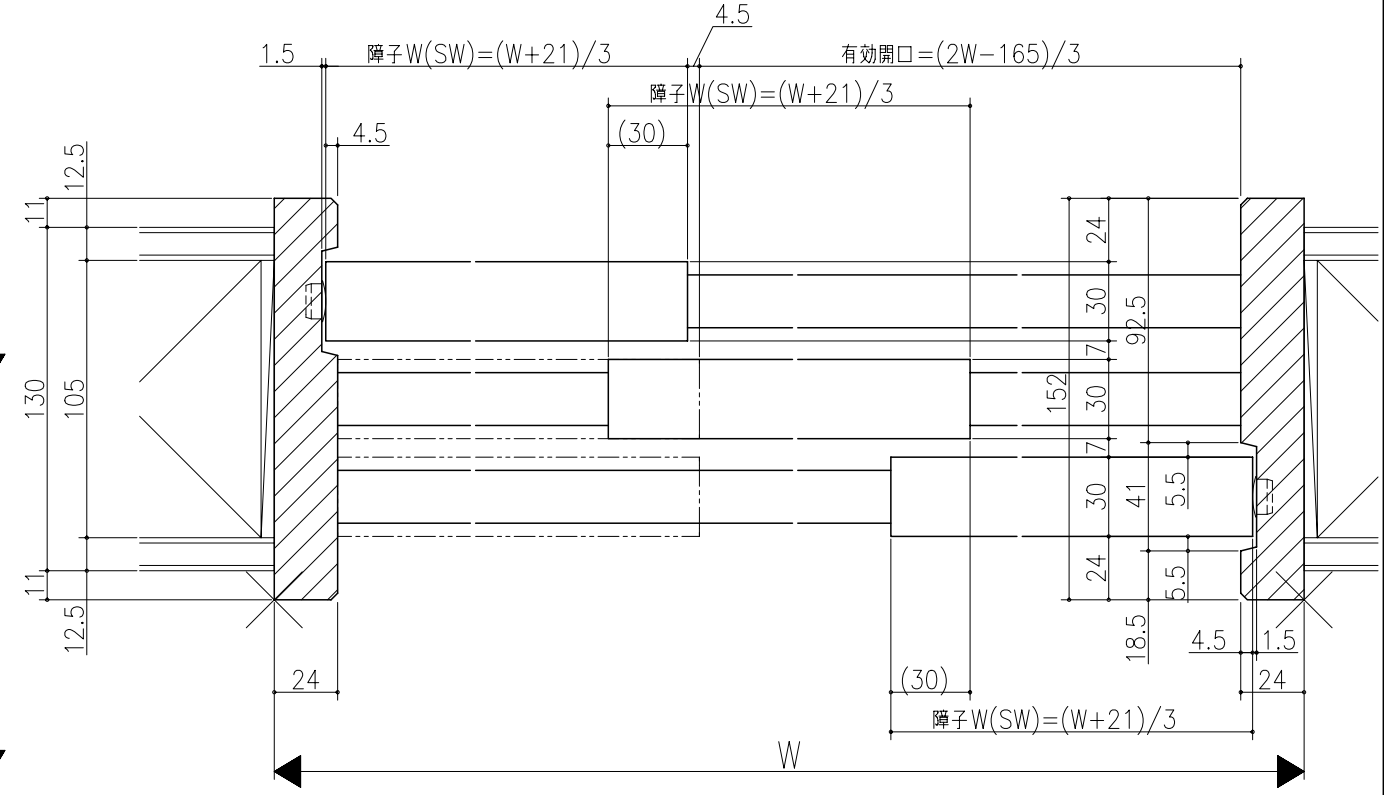

品名	仕様	数量	単位

ジャストカット枠

伸ばし枠

リヴェルノ 室内引戸<Yレール仕様>
引違い戸3枚建
枠見込み152mm(ノンケーシング枠)
たて横断面
vr13a001

品名	尺取	作成	作図	検閲	図章
	基準図	1:1			