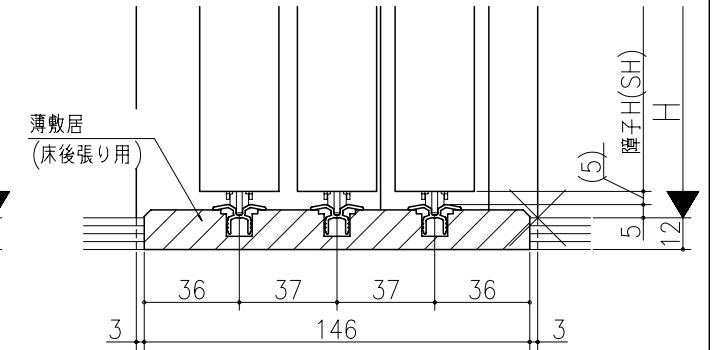

品名	仕様	数量	単位

ジャストカット枠

伸ばし枠

リヴェルノ 室内引戸<Yレール仕様>
引違い戸3枚建
枠見込み152mm(ノンケーシング枠)
たて横断面
vr13a001

品名	尺取	作成	作図	検閲	図章
	基準図	1:1			