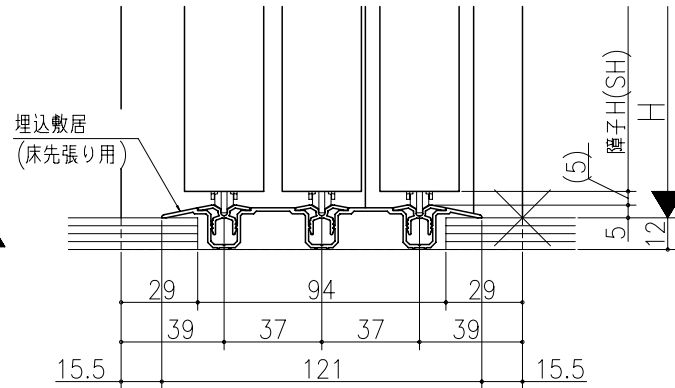

品名	仕様	数量	単位

ジャストカット枠

伸ばし枠

リヴェルノ 室内引戸<Yレール仕様>
引違い戸3枚建
枠見込み152mm(ノンケーシング枠)
たて横断面
vr13a001

品名	尺取	作成	作図	検閲	図章
	基準図	1:1			