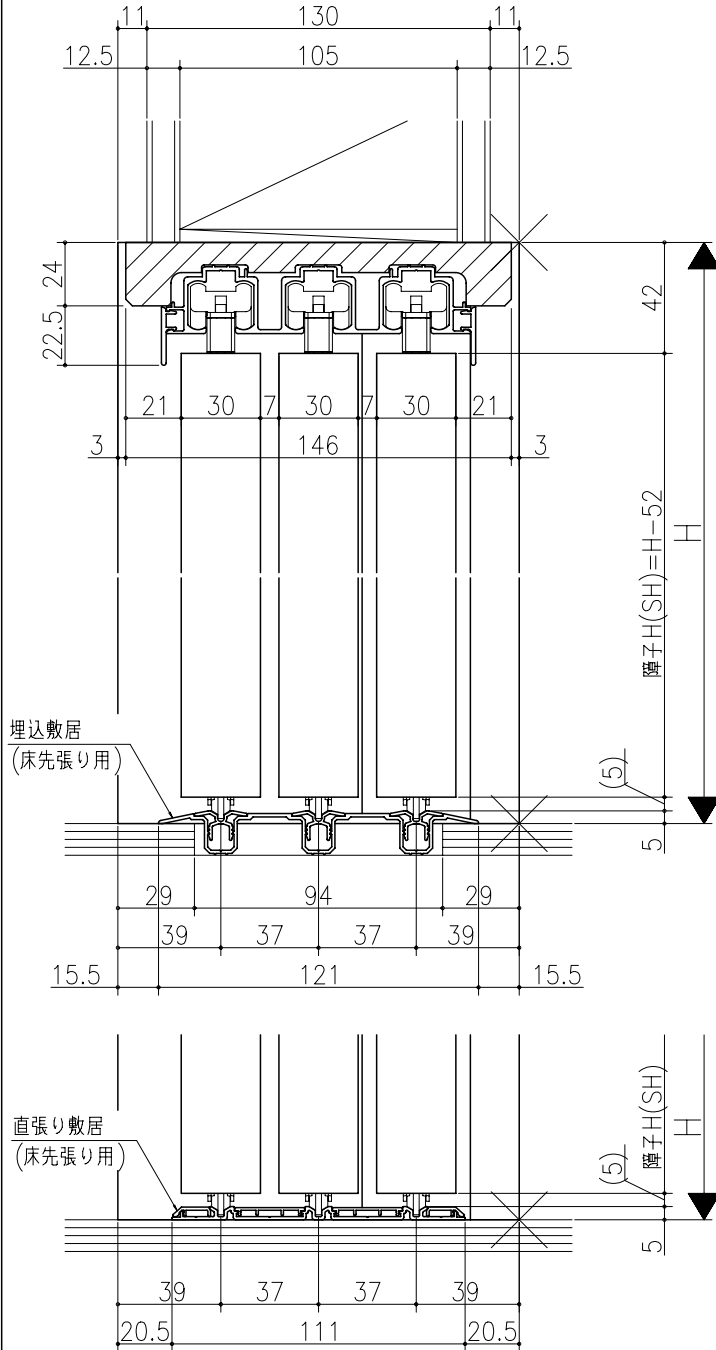

品名	仕様	数量	単位

ジャストカット枠

伸ばし枠

リヴェルノ 室内引戸<Yレール仕様>
引違い戸3枚建
枠見込み152mm(ノンケーシング枠)
たて横断面
vr13a001

品名	尺取	作成	作図	検閲	図章
	基準図	1:1			