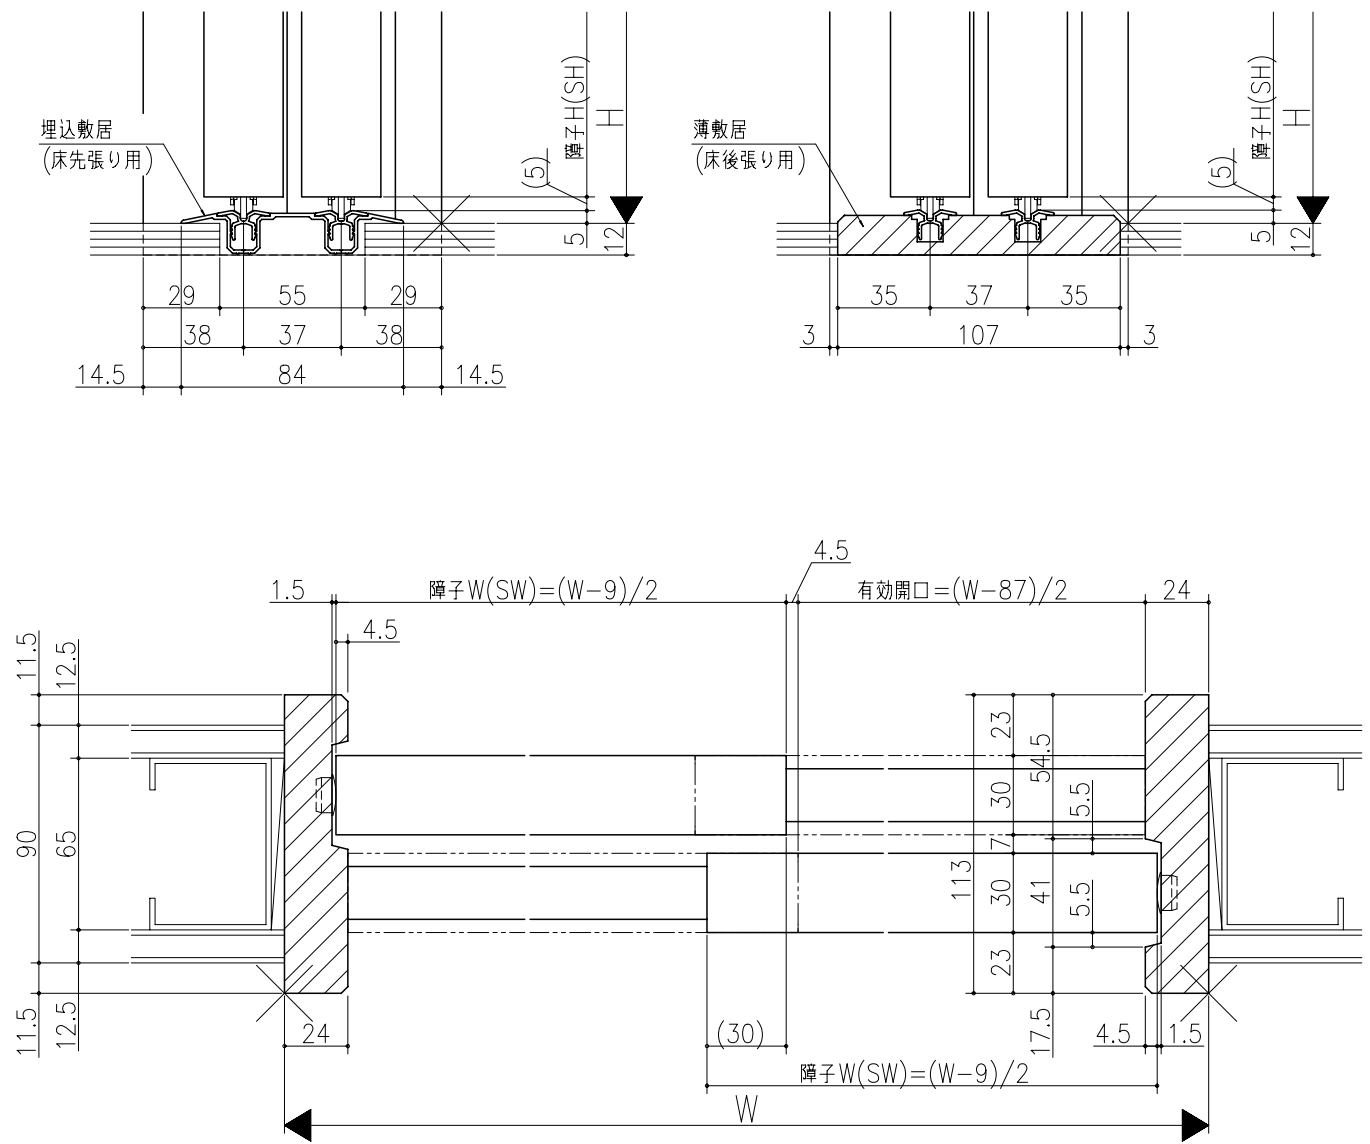

品名	仕様	数量	単位

ジャストカット枠

伸ばし枠

リヴェルノ 室内引戸<Yレール仕様>
引違い戸2枚建
枠見込み113mm(ノンケーシング枠)
たて横断面
vr12a008

品名	尺取	作成	作図	承認	図章
	基準図	1:1			