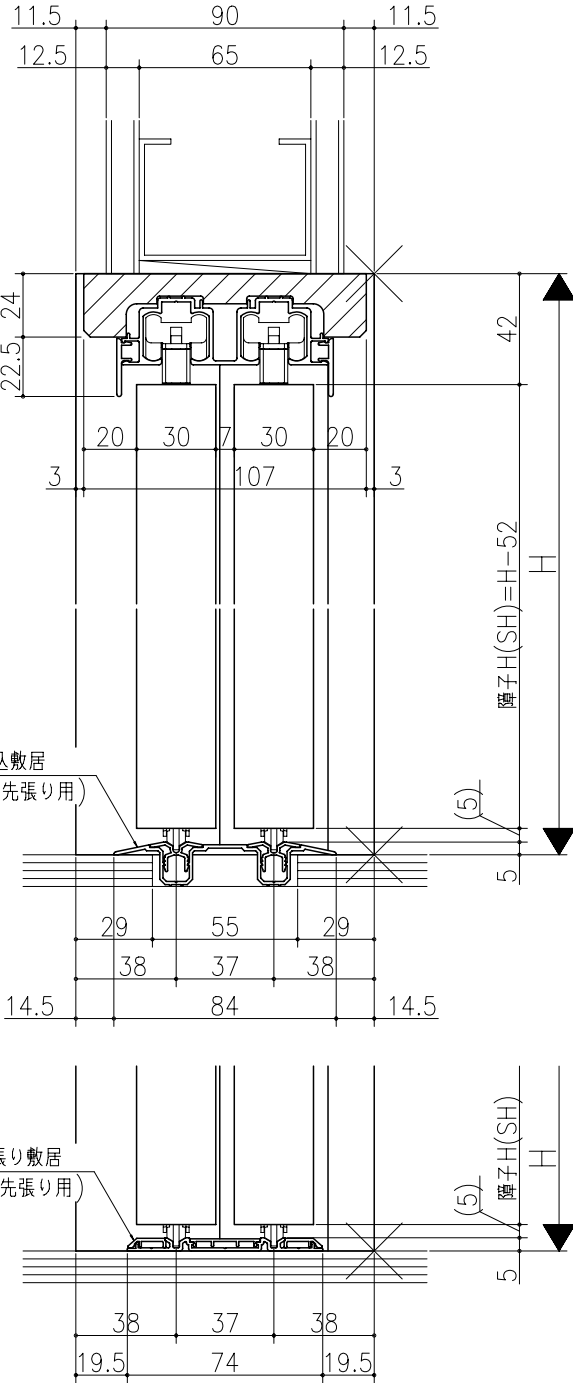

品名	仕様	数量	単位

ジャストカット枠

伸ばし枠

リヴェルノ 室内引戸<Yレール仕様>
引違い戸2枚建
枠見込み113mm(ノンケーシング枠)
たて横断面
vr12a008

品名	尺取	作成	作図	承認	図章
	基準図	1:1			