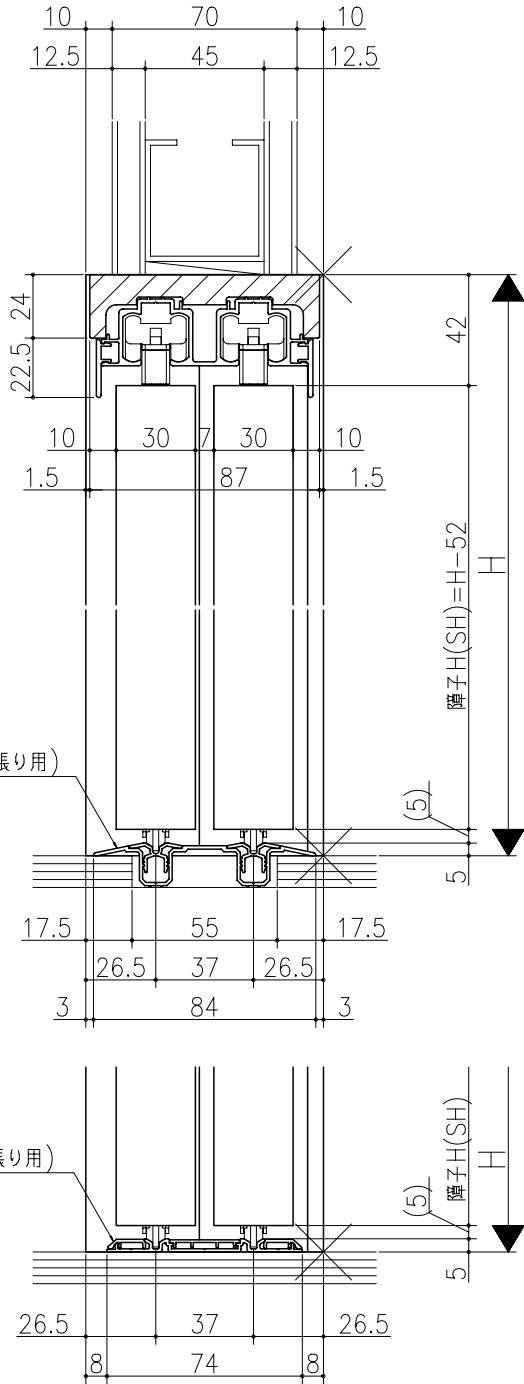

図名	図号	図尺	作成	作図	承認	備考

ジャストカット枠

伸ばし枠

薄敷居(床後張り用)

リヴェルノ 室内引戸<Yレール仕様>  
引違い戸2枚建  
枠見込み90mm(ノンケージング枠)  
たて横断面  
vr12a007

図名	尺取	作成	作図	承認	備考
	基準図	1:1			