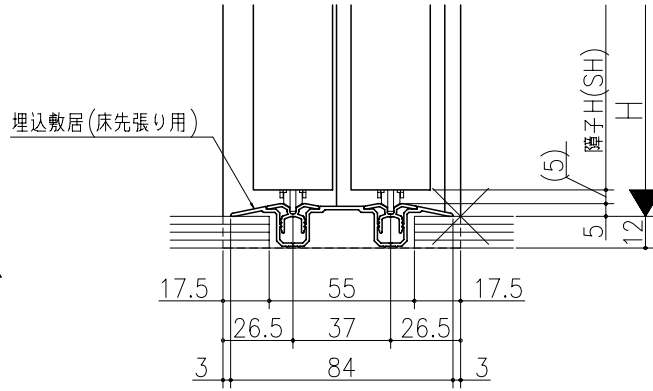

図名	図号	図尺	作成	作図	承認	備考

ジャストカット枠

伸ばし枠

薄敷居(床後張り用)

リヴェルノ 室内引戸<Yレール仕様>  
引違い戸2枚建  
枠見込み90mm(ノンケージング枠)  
たて横断面  
vr12a007

図名	尺取	作成	作図	承認	備考
	基準図	1:1			