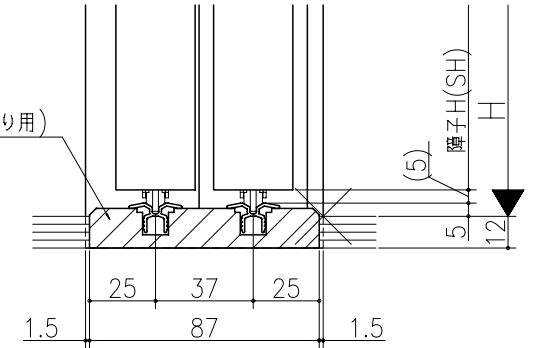

図名	図号	図尺	作成	作図	承認	備考

ジャストカット枠

伸ばし枠

薄敷居(床後張り用)

リヴェルノ 室内引戸<Yレール仕様>  
引違い戸2枚建  
枠見込み90mm(ノンケージング枠)  
たて横断面  
vr12a007

図名	尺取	作成	作図	承認	備考
	基準図	1:1			