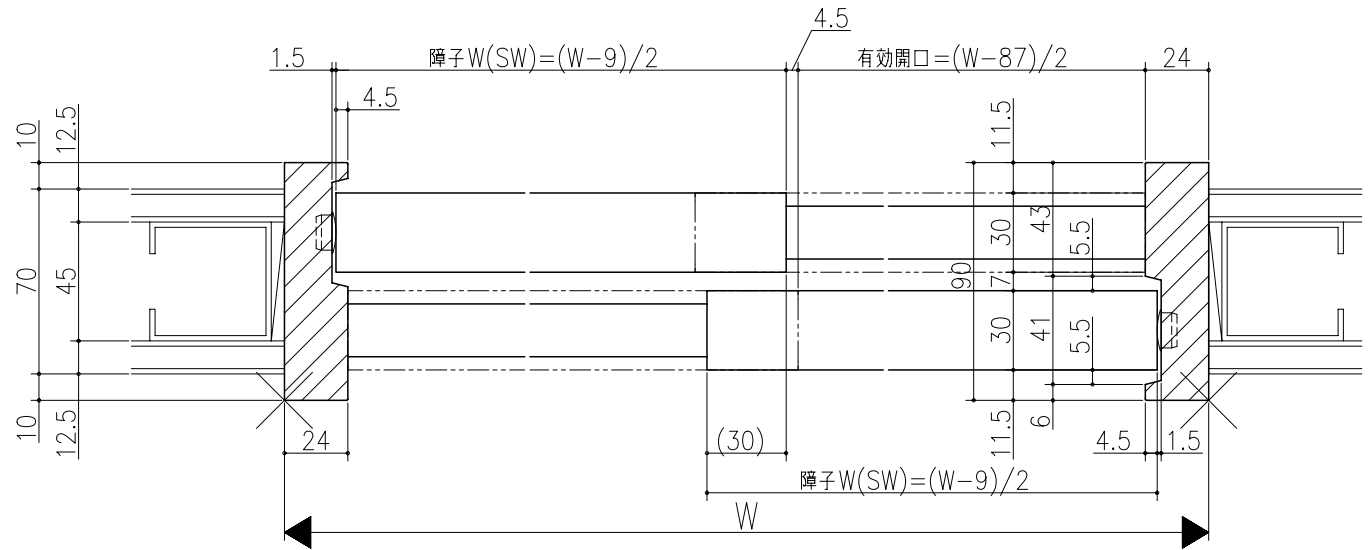

図名	図号	図尺	作成	作図	承認	備考

ジャストカット枠

伸ばし枠

薄敷居(床後張り用)

リヴェルノ 室内引戸<Yレール仕様>  
引違い戸2枚建  
枠見込み90mm(ノンケージング枠)  
たて横断面  
vr12a007

図名	尺取	作成	作図	承認	備考
	基準図	1:1			