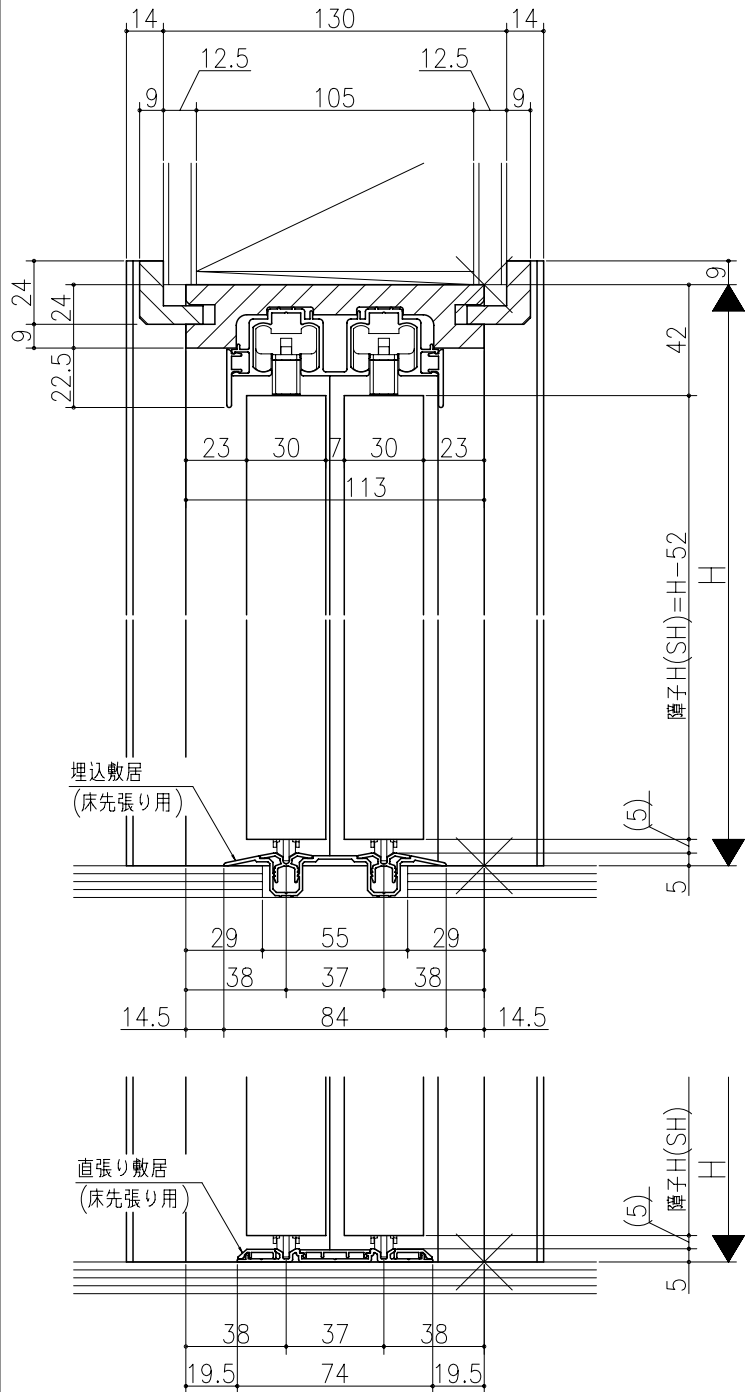

ジャストカット枠

伸ばし枠

リヴェルノ 室内引戸<Yレール仕様>
 引違い戸2枚建
 枠見込み113mm(ケーシング枠・L型タイプ)
 たて横断面
 vr12a005

図名	尺取	作成	作図	検閲	図番
	基準図	1:1	作成 修正		