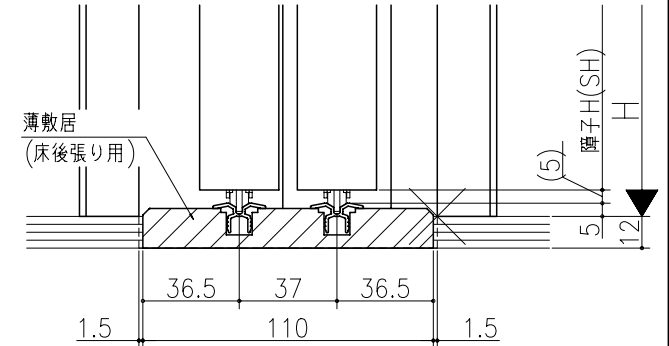

ジャストカット枠

伸ばし枠

リヴェルノ 室内引戸<Yレール仕様>
 引違い戸2枚建
 枠見込み113mm(ケーシング枠・L型タイプ)
 たて横断面
 vr12a005

図名	尺取	作成	作図	検閲	図番
	基準図	1:1	作成 修正		