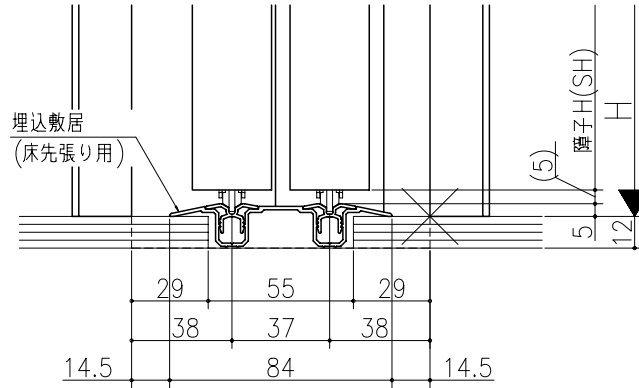

ジャストカット枠

伸ばし枠

リヴェルノ 室内引戸<Yレール仕様>
 引違い戸2枚建
 枠見込み113mm(ケーシング枠・L型タイプ)
 たて横断面
 vr12a005

図名	尺取	作成	作図	検閲	図番
	基準図	1:1	作成 修正		