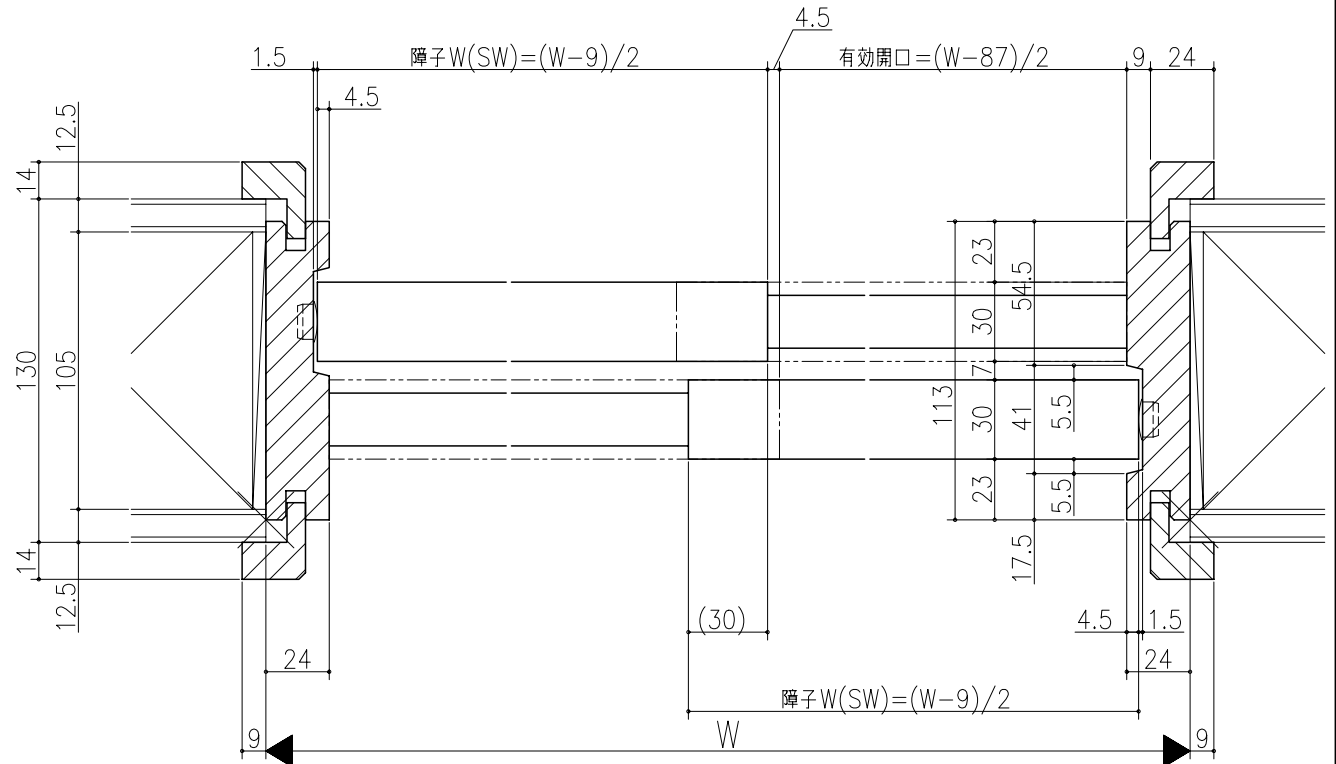

ジャストカット枠

伸ばし枠

リヴェルノ 室内引戸<Yレール仕様>
 引違い戸2枚建
 枠見込み113mm(ケーシング枠・L型タイプ)
 たて横断面
 vr12a005

図名	尺取	作成	作図	検閲	図番
	基準図	1:1	作成 修正		