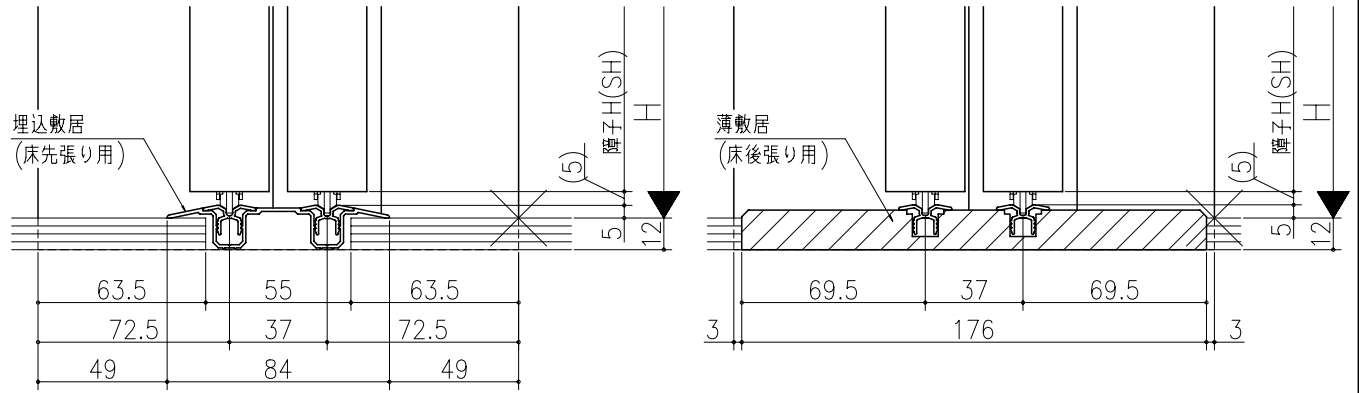

ジャストカット枠

伸ばし枠

リヴェルノ 室内引戸<Yレール仕様>  
引違い戸2枚建  
枠見込み182mm(ノンケーシング枠)  
たて横断面  
vr12a004

図名	尺取	作成	作図	検閲	図番
基準図	1:1	確定			
		廃止			