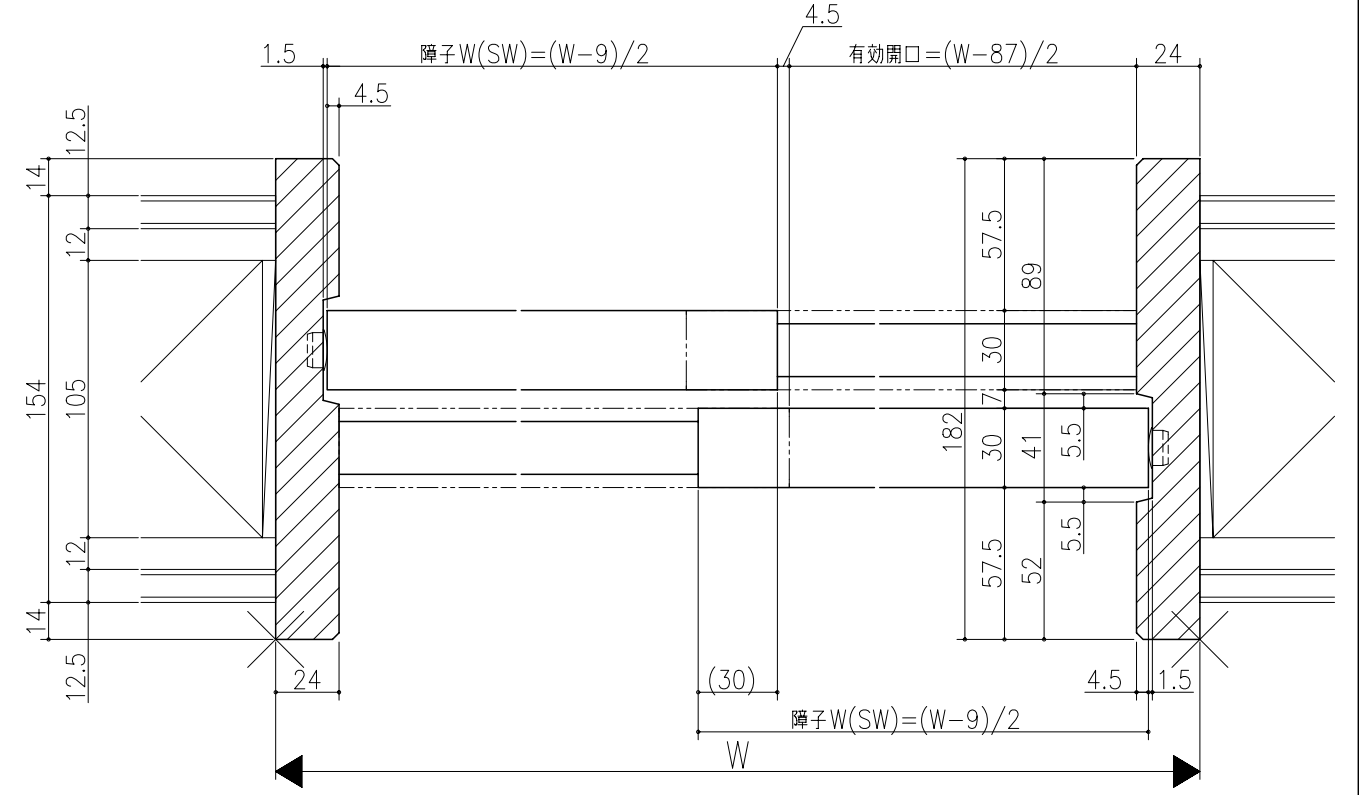

ジャストカット枠

伸ばし枠

リヴェルノ 室内引戸<Yレール仕様>  
引違い戸2枚建  
枠見込み182mm(ノンケーシング枠)  
たて横断面  
vr12a004

図名	尺取	作成	作図	検閲	図番
基準図	1:1	確定			
		廃止			