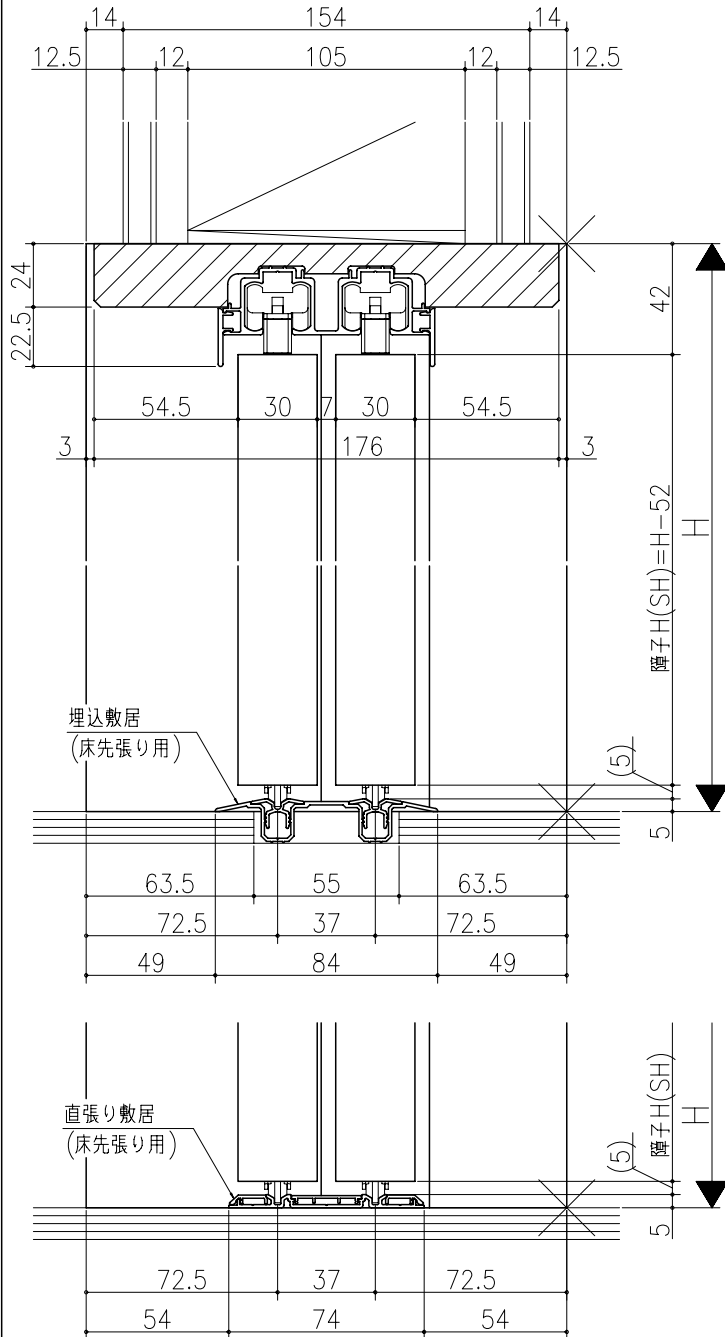

ジャストカット枠

伸ばし枠

リヴェルノ 室内引戸<Yレール仕様>  
引違い戸2枚建  
枠見込み182mm(ノンケーシング枠)  
たて横断面  
vr12a004

図名	尺取	作成	作図	検閲	図番
基準図	1:1	確定			
		廃止			