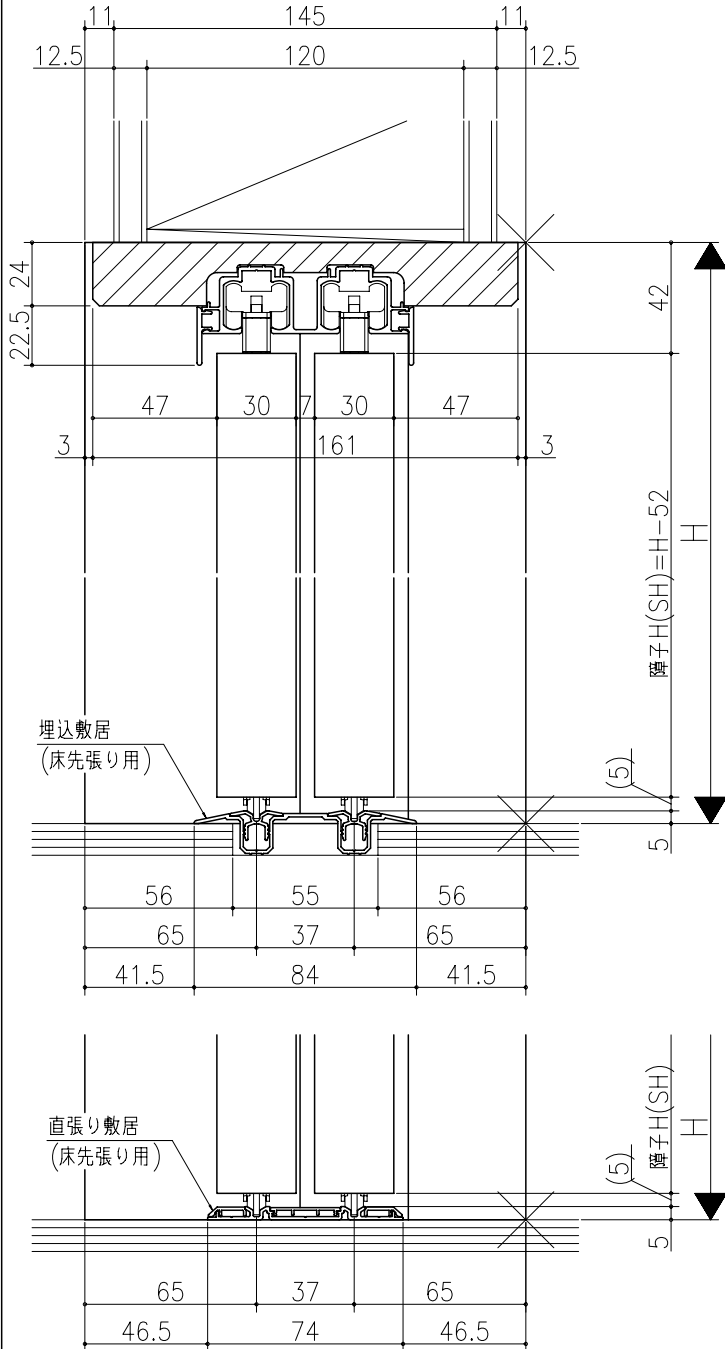

品名	仕様	数量	単位	備注

ジャストカット枠

伸ばし枠

リヴェルノ 室内引戸<Yレール仕様>
引違い戸2枚建
枠見込み167mm(ノンケーシング枠)
たて横断面
vr12a003

品名	尺取	作成	作図	検閲	図章
	基準図	1:1			