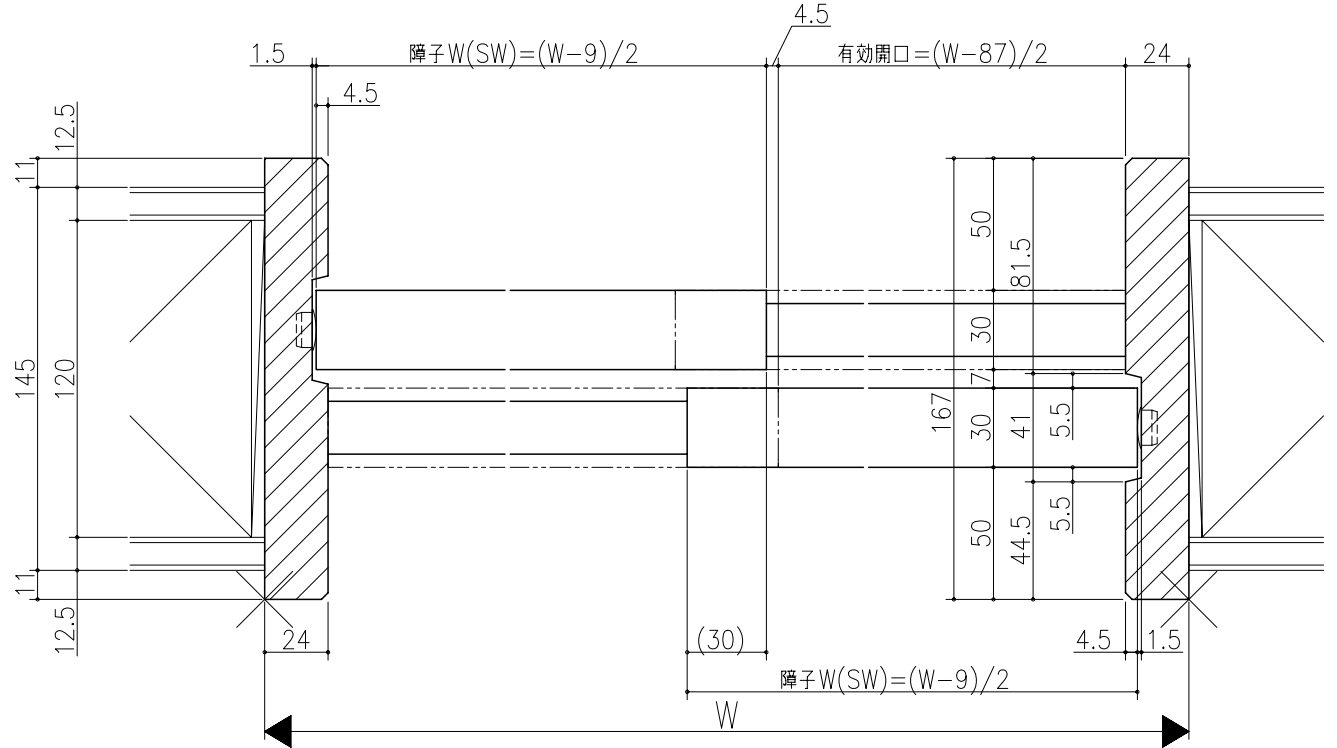

品名	仕様	数量	単位	備注

ジャストカット枠

伸ばし枠

リヴェルノ 室内引戸<Yレール仕様>
引違い戸2枚建
枠見込み167mm(ノンケーシング枠)
たて横断面
vr12a003

品名	尺取	作成	作図	検閲	図章
	基準図	1:1			