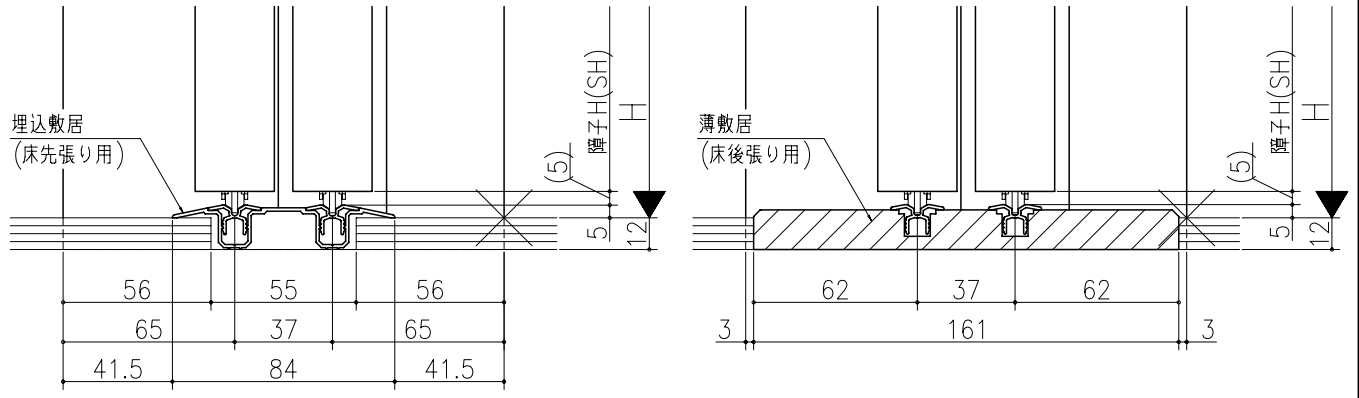

品名	仕様	数量	単位	備注

ジャストカット枠

伸ばし枠

リヴェルノ 室内引戸<Yレール仕様>
引違い戸2枚建
枠見込み167mm(ノンケーシング枠)
たて横断面
vr12a003

品名	尺取	作成	作図	検閲	図章
	基準図	1:1			