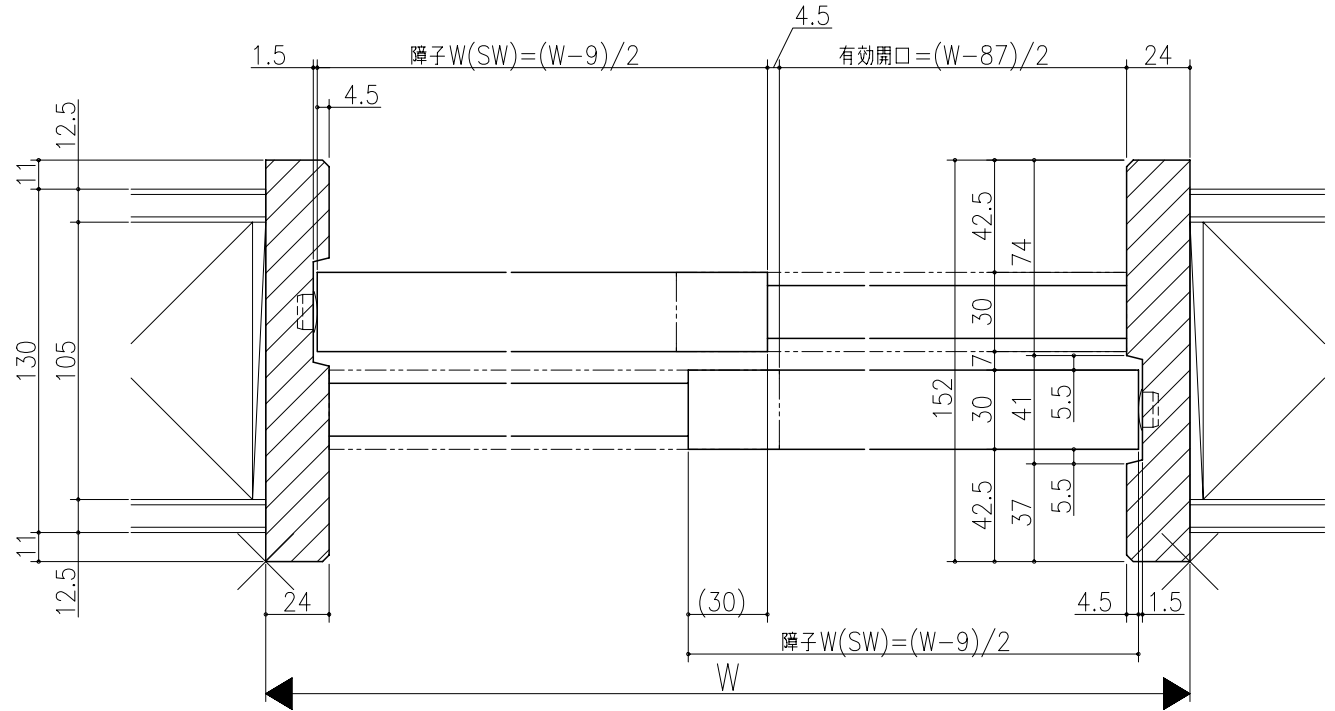

品名	仕様	数量	単位

ジャストカット枠

伸ばし枠

リヴェルノ 室内引戸<Yレール仕様>
引違い戸2枚建
枠見込み152mm(ノンケーシング枠)
たて横断面
vr12a002

品名	尺取	作成	作図	検閲	図章
	基準図	1:1			