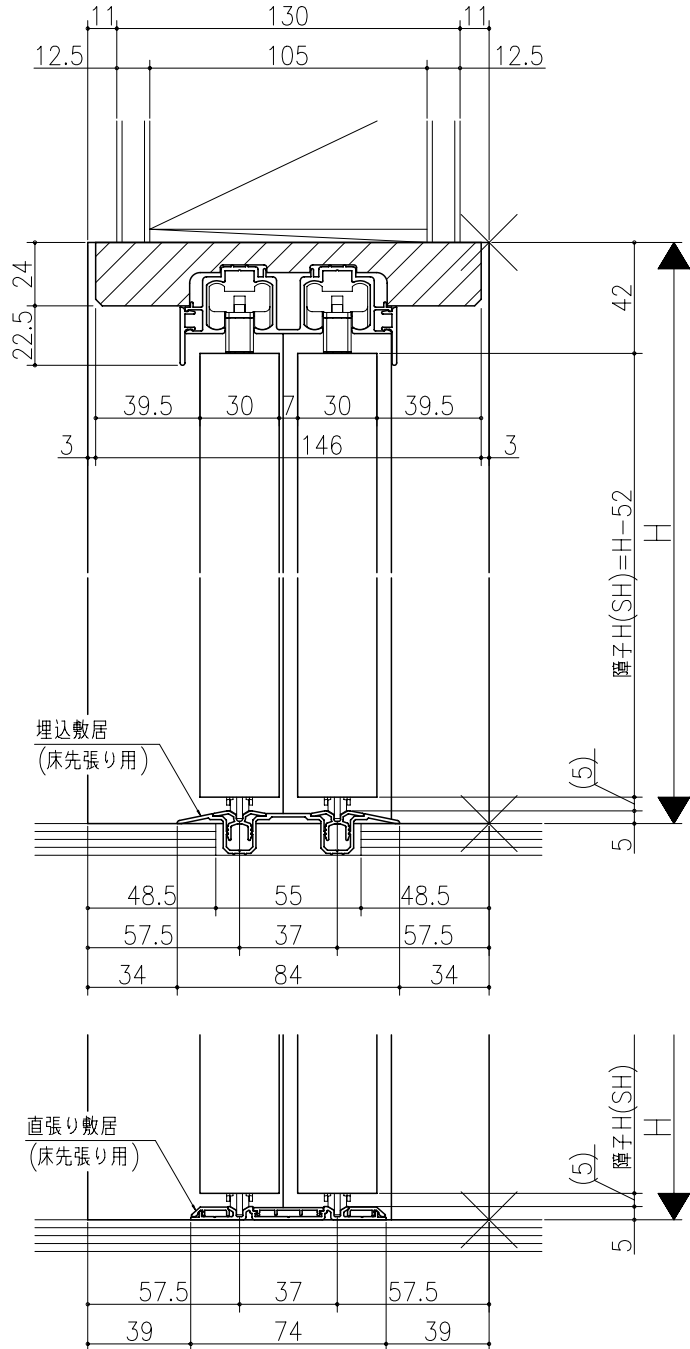

品名	仕様	数量	単位

ジャストカット枠

伸ばし枠

リヴェルノ 室内引戸<Yレール仕様>
引違い戸2枚建
枠見込み152mm(ノンケーシング枠)
たて横断面
vr12a002

品名	尺取	作成	作図	検閲	図章
	基準図	1:1			