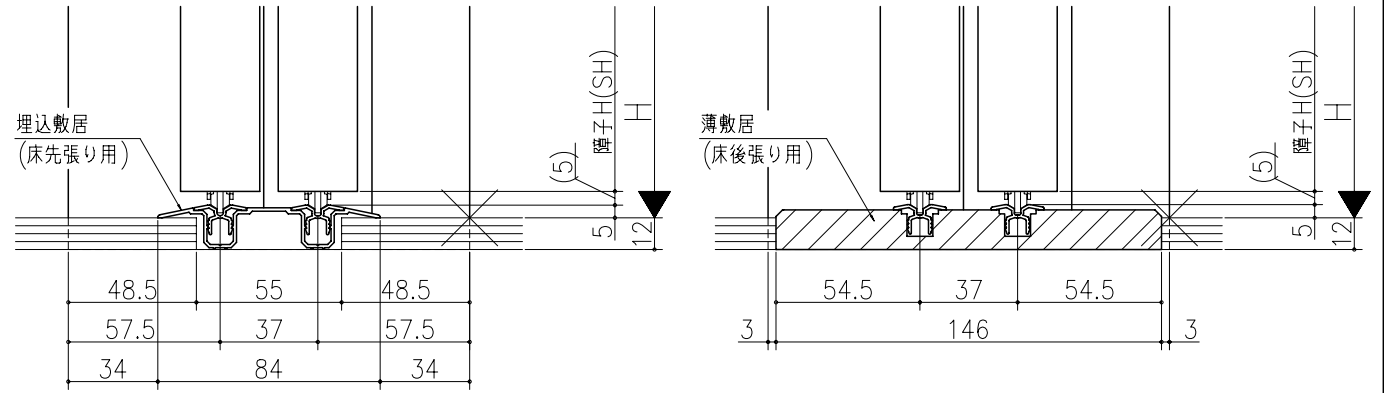

品名	仕様	数量	単位

ジャストカット枠

伸ばし枠

リヴェルノ 室内引戸<Yレール仕様>
引違い戸2枚建
枠見込み152mm(ノンケーシング枠)
たて横断面
vr12a002

品名	尺取	作成	作図	検閲	図章
	基準図	1:1			