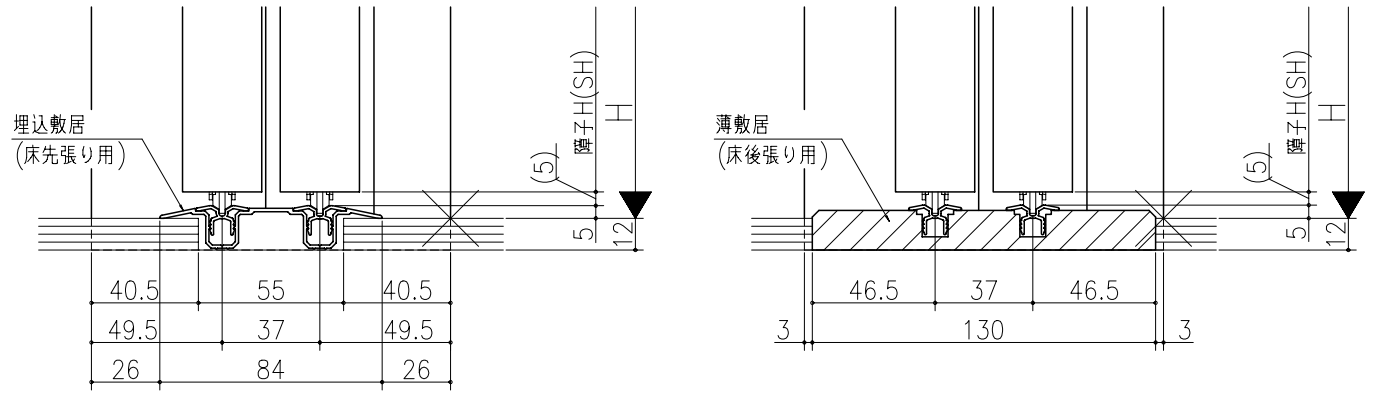

ジャストカット枠

伸ばし枠

リヴェルノ 室内引戸<Yレール仕様>
引違い戸2枚建
枠見込み136mm(ノンケーシング枠)
たて横断面
vr12a001

図名	尺取	作成	作図	確認	図番
	基準図	1:1	確定		
		廃止			