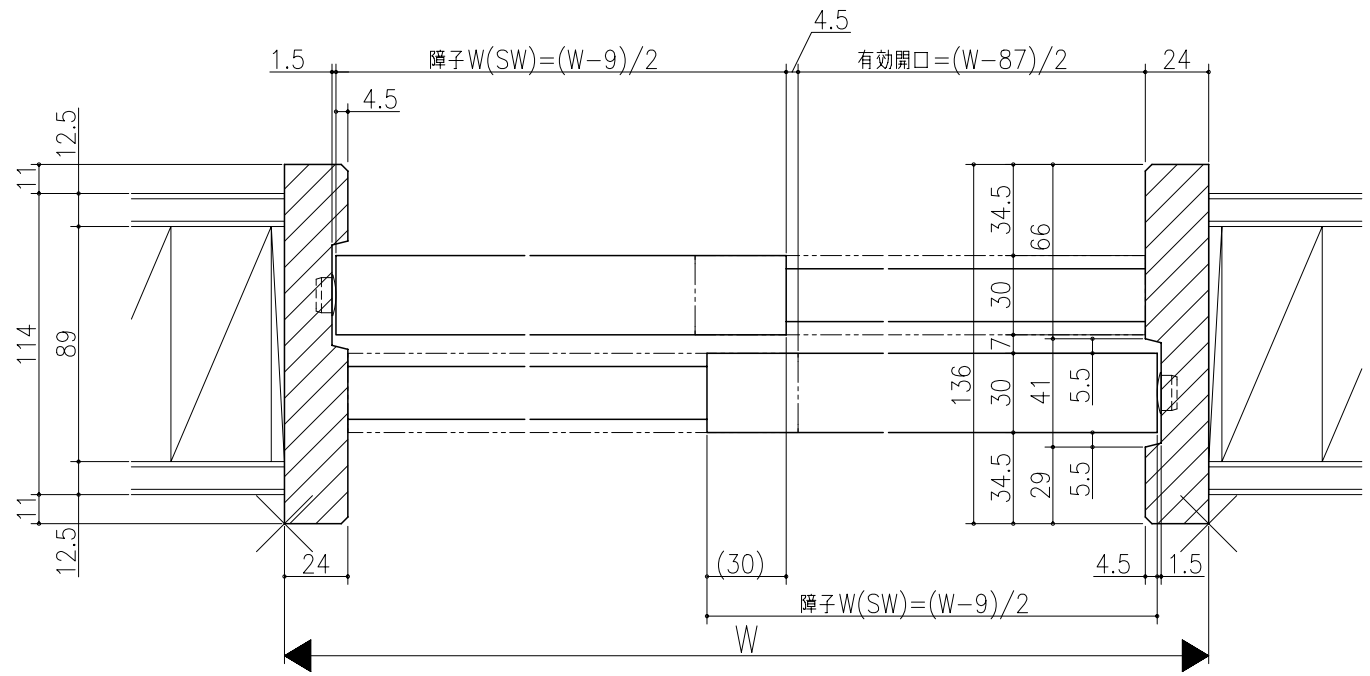

ジャストカット枠

伸ばし枠

リヴェルノ 室内引戸<Yレール仕様>
引違い戸2枚建
枠見込み136mm(ノンケーシング枠)
たて横断面
vr12a001

図名	尺取	作成	作図	確認	図番
	基準図	1:1	確定		
		廃止			