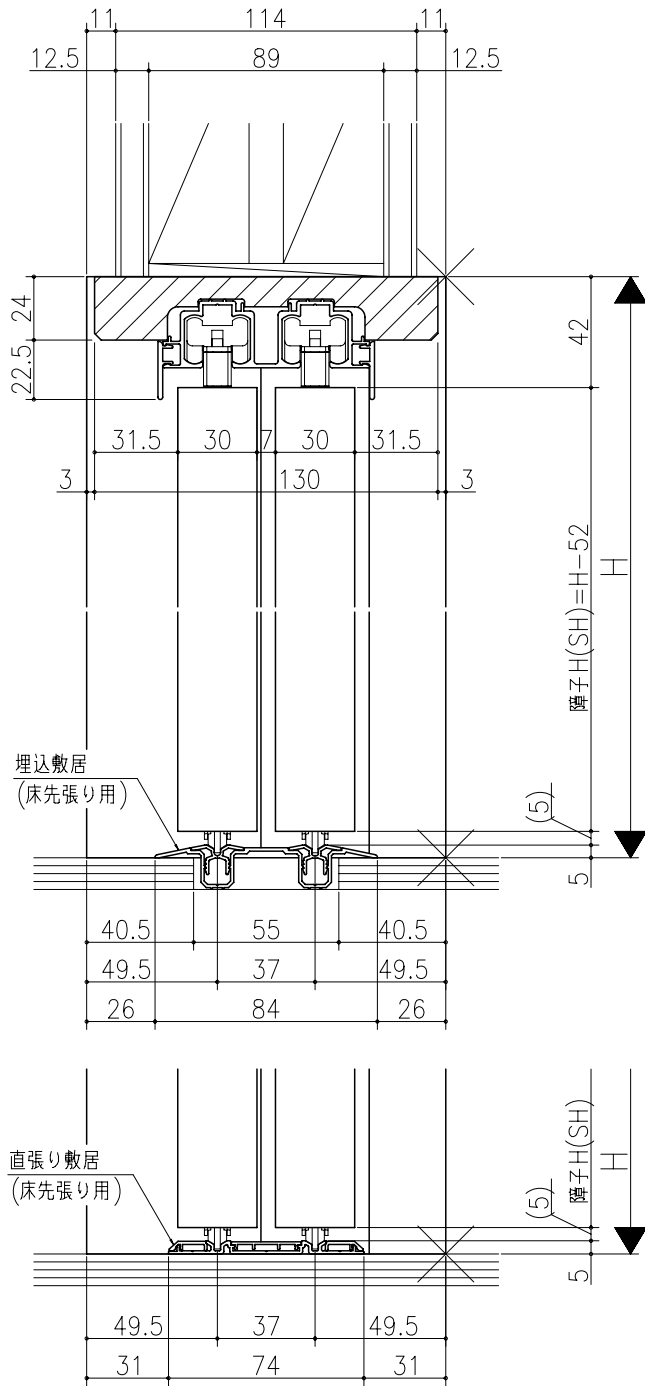

ジャストカット枠

伸ばし枠

リヴェルノ 室内引戸<Yレール仕様>
引違い戸2枚建
枠見込み136mm(ノンケーシング枠)
たて横断面
vr12a001

図名	尺取	作成	作図	確認	図番
	基準図	1:1	確定		
		廃止			