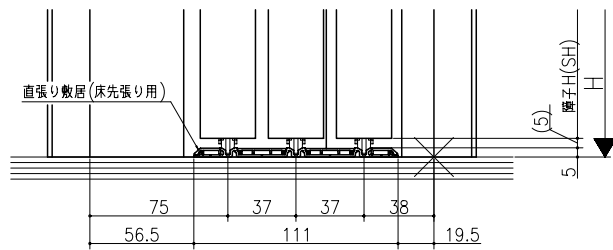

ジャストカット枠

伸ばし枠

リヴェルノ 室内引戸<Yレール仕様>
 片引き戸3枚建
 枠見込み187mm(ケーシング枠・L型タイプ)
 たて横断面
 vr11a002