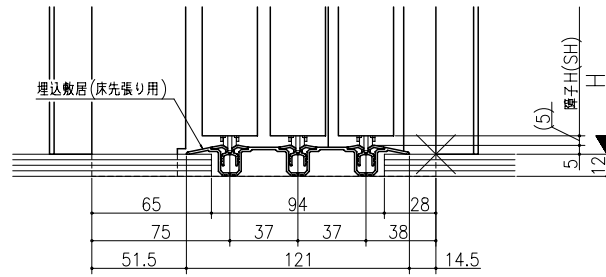

ジャストカット枠

伸ばし枠

リヴェルノ 室内引戸<Yレール仕様>
 片引き戸3枚建
 枠見込み187mm(ケーシング枠・L型タイプ)
 たて横断面
 vr11a002