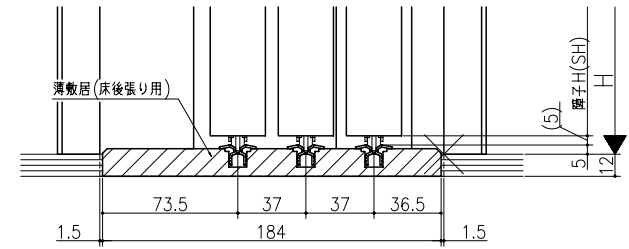

ジャストカット枠

伸ばし枠

リヴェルノ 室内引戸<Yレール仕様>
 片引き戸3枚建
 枠見込み187mm(ケーシング枠・L型タイプ)
 たて横断面
 vr11a002