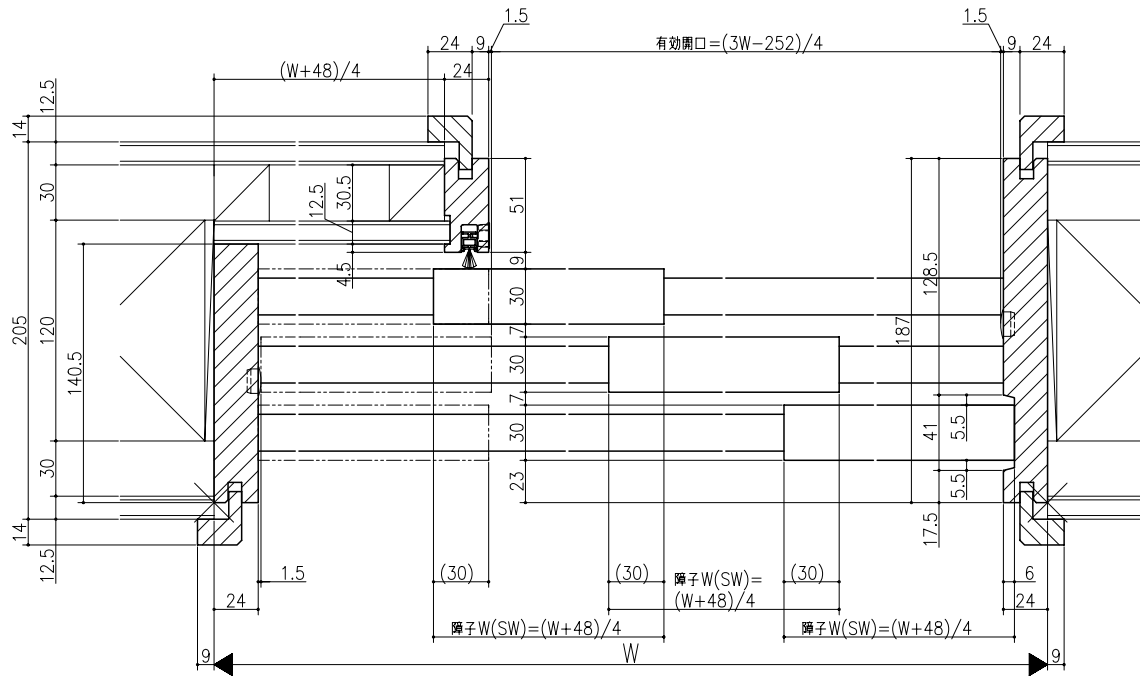

ジャストカット枠

伸ばし枠

リヴェルノ 室内引戸<Yレール仕様>
 片引き戸3枚建
 枠見込み187mm(ケーシング枠・L型タイプ)
 たて横断面
 vr11a002