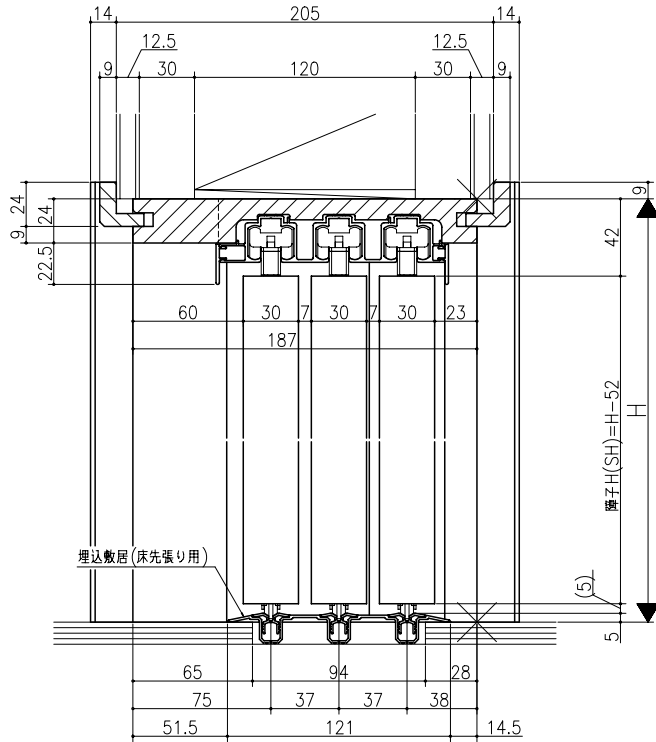

ジャストカット枠

伸ばし枠

リヴェルノ 室内引戸<Yレール仕様>
 片引き戸3枚建
 枠見込み187mm(ケーシング枠・L型タイプ)
 たて横断面
 vr11a002