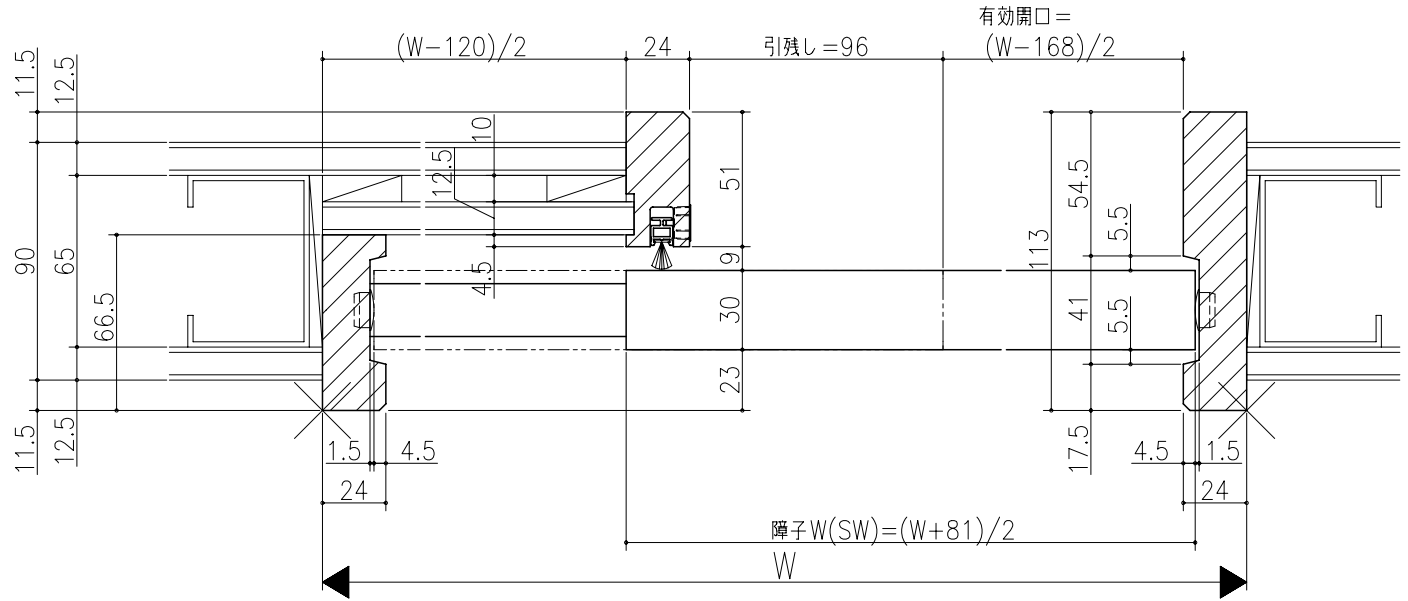

ジャストカット枠

伸ばし枠

リヴェルノ 室内引戸<Yレール仕様>
片引き戸・トイレ片引き戸(引残し有り)
枠見込み113mm(ノンケーシング枠)
たて横断面
vr09a008

図名	尺取	作成	作図	確認	図番
	基準図	1:1			