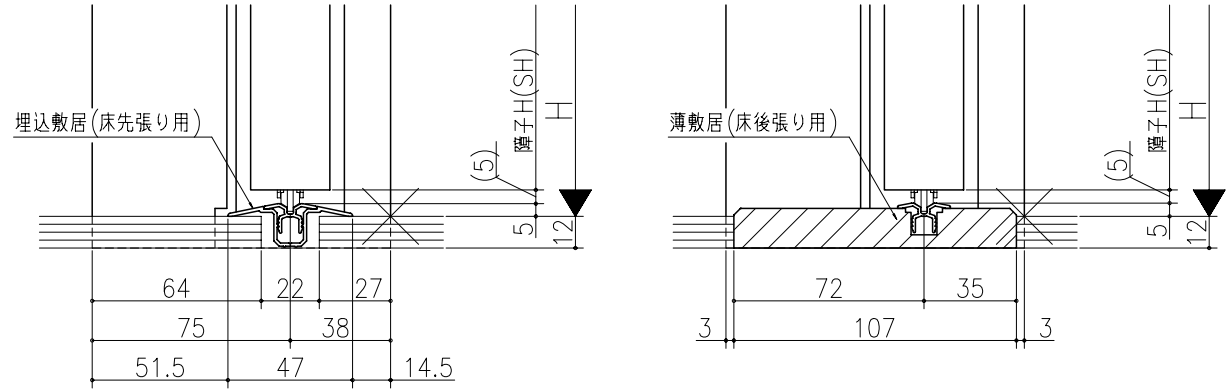

ジャストカット枠

伸ばし枠

リヴェルノ 室内引戸<Yレール仕様>
片引き戸・トイレ片引き戸(引残し有り)
枠見込み113mm(ノンケーシング枠)
たて横断面
vr09a008

図名	尺取	作成	作図	確認	図番
	基準図	1:1			