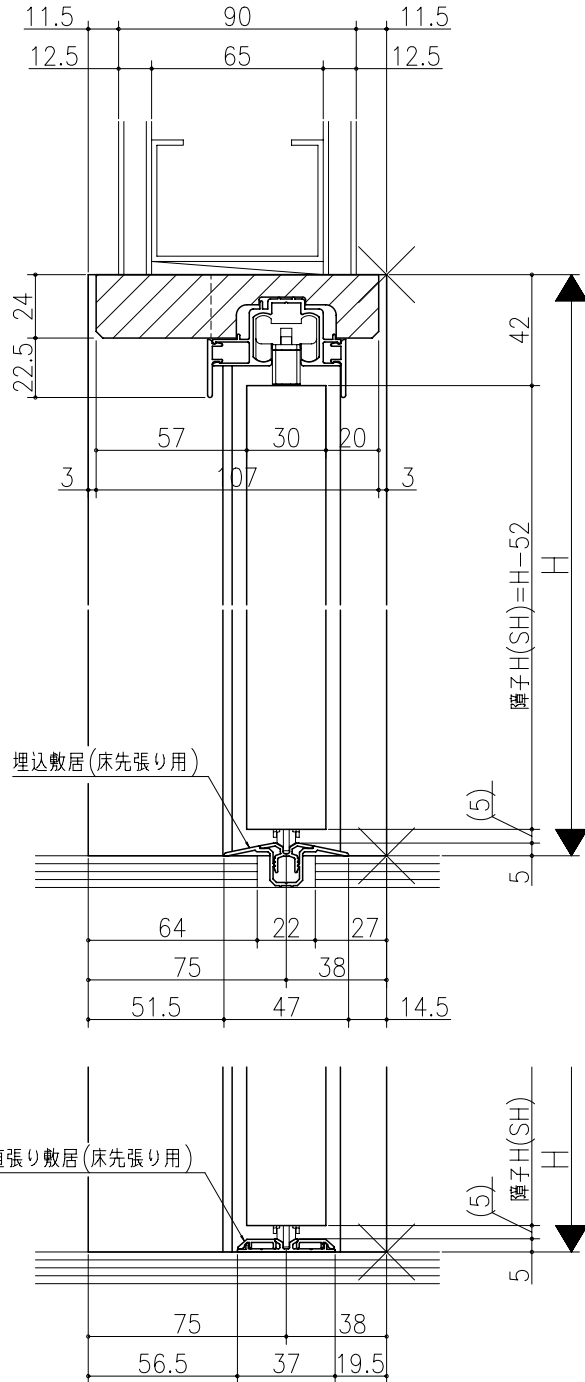

ジャストカット枠

伸ばし枠

リヴェルノ 室内引戸<Yレール仕様>
片引き戸・トイレ片引き戸(引残し有り)
枠見込み113mm(ノンケーシング枠)
たて横断面
vr09a008

図名	尺取	作成	作図	確認	図番
	基準図	1:1			