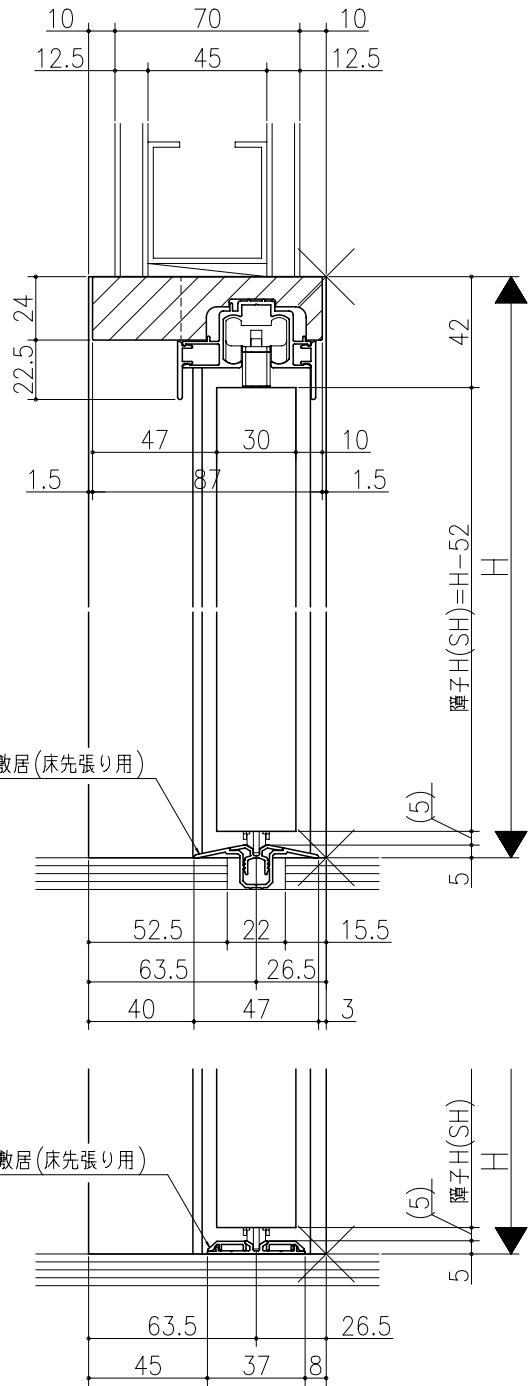

品名	仕様	数量	単位

ジャストカット枠

伸ばし枠

埋込敷居 (床先張り用)

薄敷居 (床後張り用)

リヴェルノ 室内引戸<Yレール仕様>
片引き戸・トイレ片引き戸(引残し有り)
枠見込み90mm(ノンケーシング枠)
たて横断面
vr09a007

品名	尺取	作成	作図	検閲	図章
	基準図	1:1			