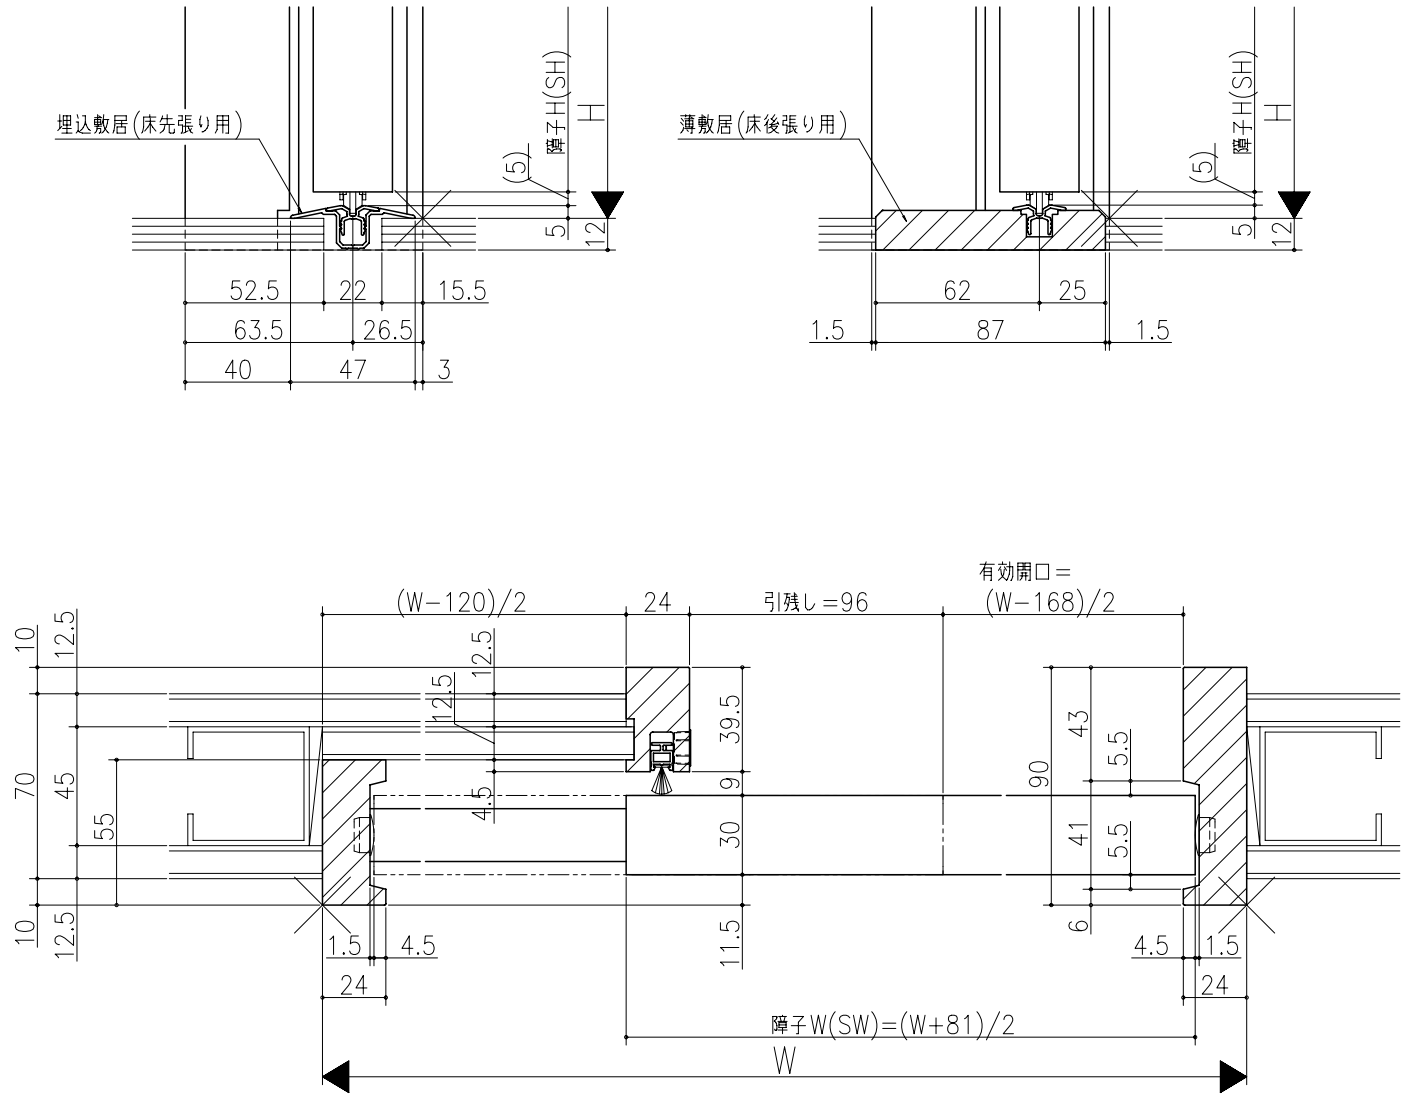

品名	仕様	数量	単位

ジャストカット枠

伸ばし枠

埋込敷居 (床先張り用)

薄敷居 (床後張り用)

リヴェルノ 室内引戸<Yレール仕様>
片引き戸・トイレ片引き戸(引残し有り)
枠見込み90mm(ノンケーシング枠)
たて横断面
vr09a007

品名	尺取	作成	作図	検閲	図章
	基準図	1:1			