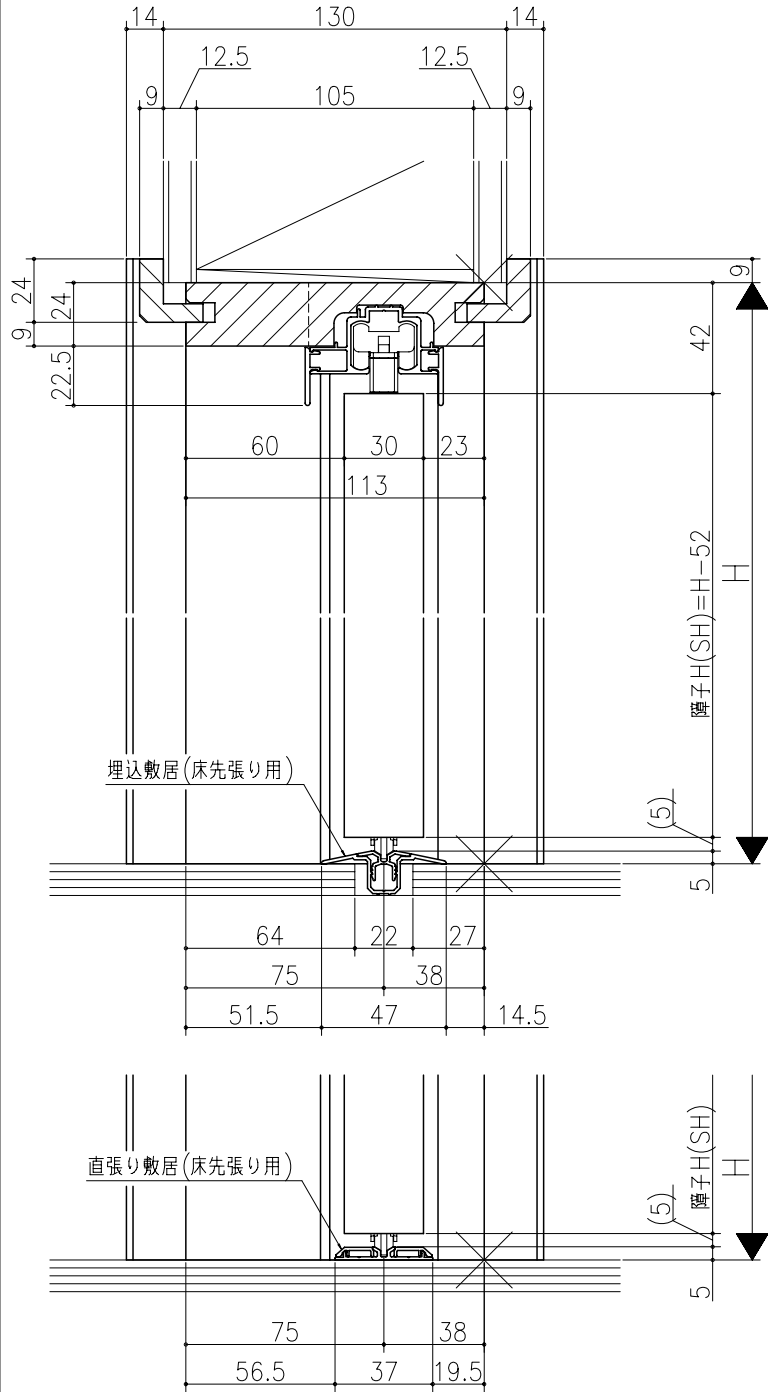

ジャストカット枠

伸ばし枠

リヴェルノ 室内引戸<Yレール仕様>
 片引き戸・トイレ片引き戸(引残し有り)
 枠見込み113mm(ケーシング枠・L型タイプ)
 たて横断面
 vr09a005

図名	尺取	作成	作図	承認	図番
基準図	1:1	確定	確定		