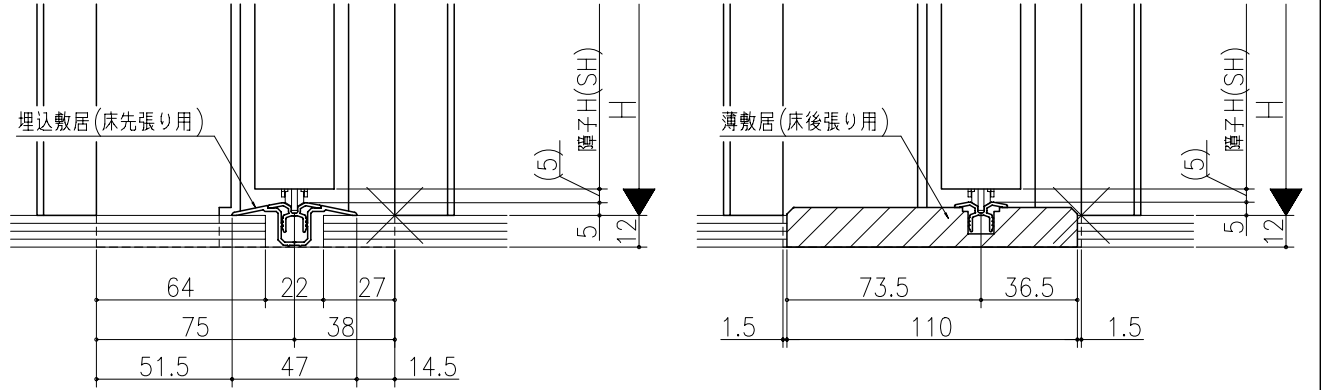

ジャストカット枠

伸ばし枠

リヴェルノ 室内引戸<Yレール仕様>
 片引き戸・トイレ片引き戸(引残し有り)
 枠見込み113mm(ケーシング枠・L型タイプ)
 たて横断面
 vr09a005

図名	尺取	作成	作図	承認	図番
基準図	1:1	確定	確定		