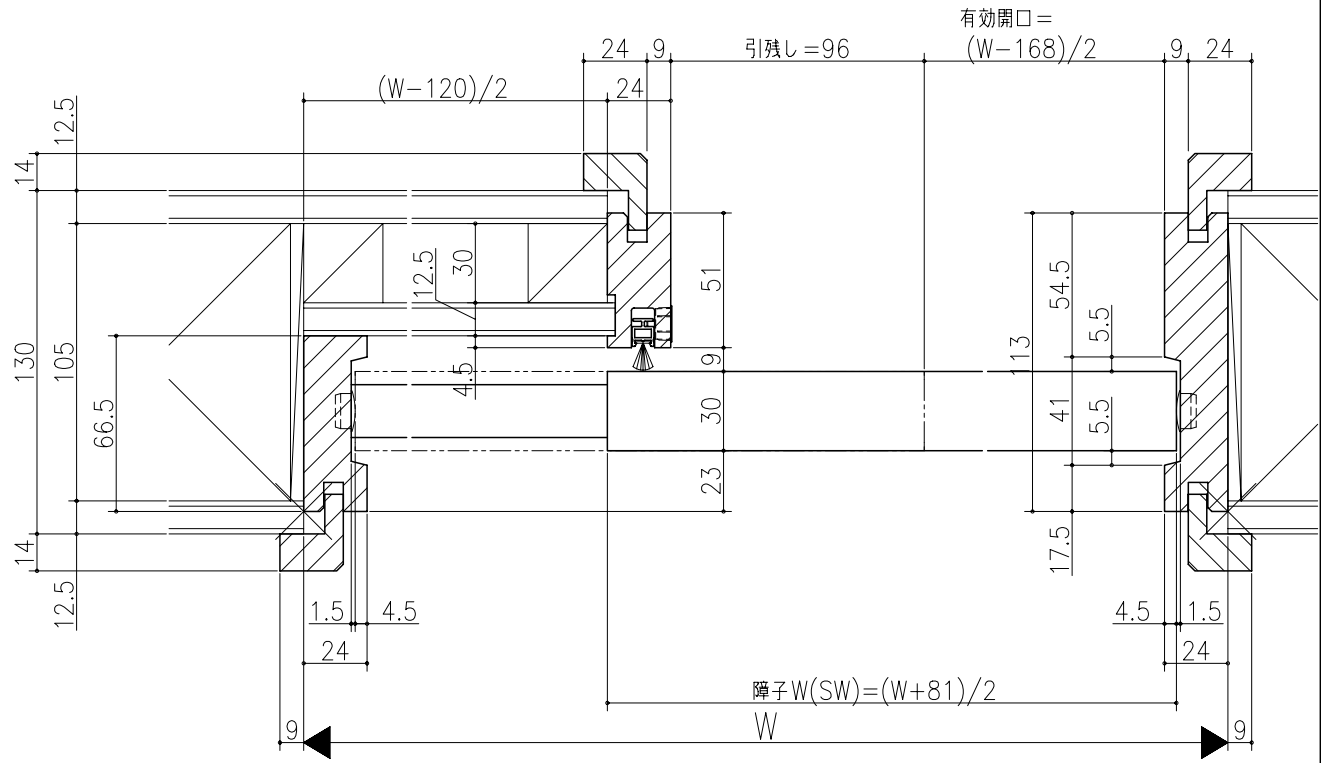

ジャストカット枠

伸ばし枠

リヴェルノ 室内引戸<Yレール仕様>
 片引き戸・トイレ片引き戸(引残し有り)
 枠見込み113mm(ケーシング枠・L型タイプ)
 たて横断面
 vr09a005

図名	尺取	作成	作図	承認	図番
基準図	1:1	確定	確定		