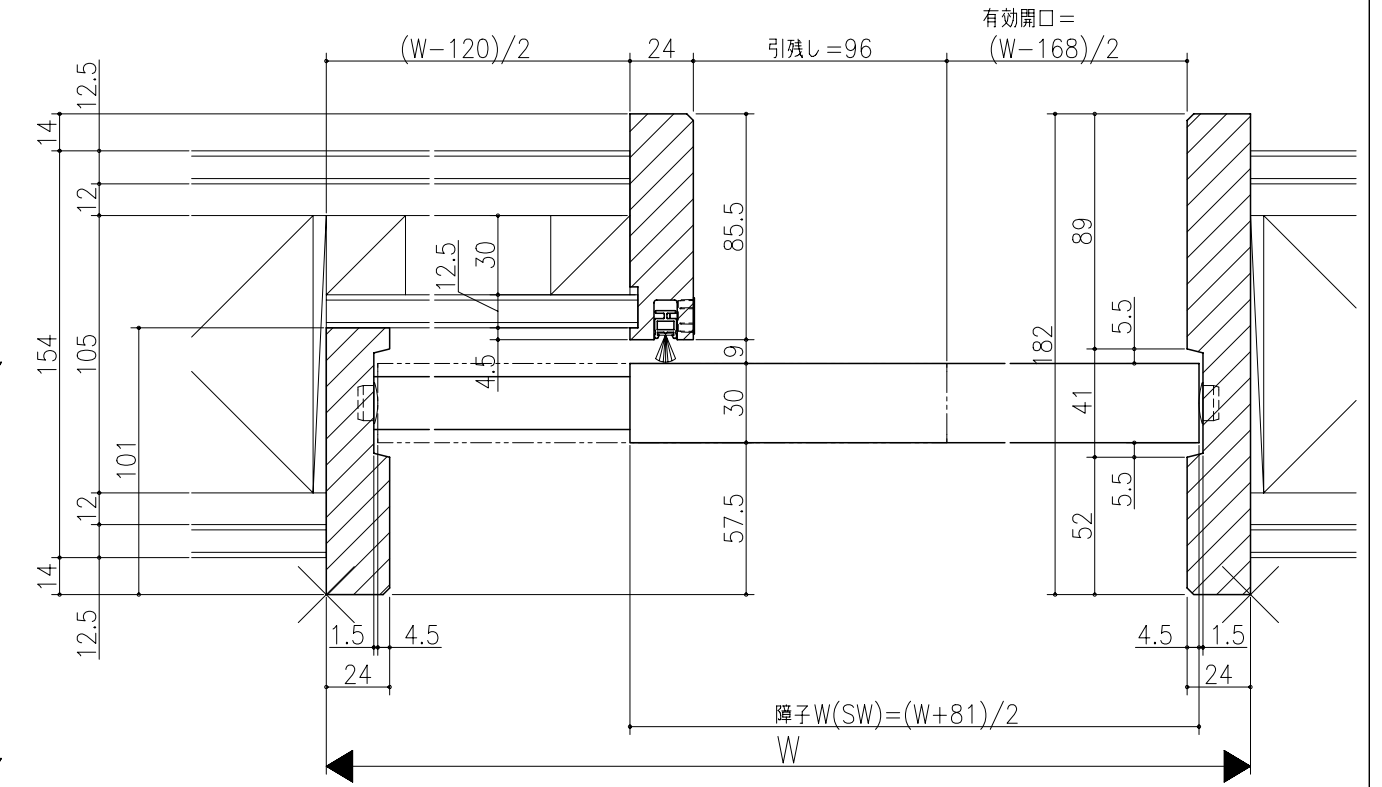

ジャストカット枠

伸ばし枠

リヴェルノ 室内引戸<Yレール仕様>
 片引き戸・トイレ片引き戸(引残し有り)
 枠見込み182mm(ノッキング枠)
 たて横断面
 vr09a004

図名	尺取	作成	作図	検閲	図番
	基準図	1:1	確定		
		廃止			