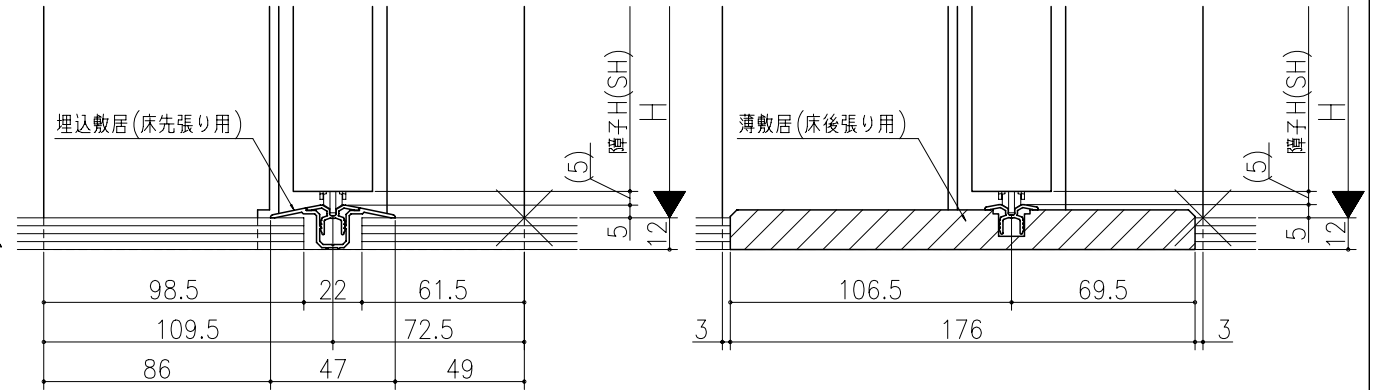

ジャストカット枠

伸ばし枠

リヴェルノ 室内引戸<Yレール仕様>
 片引き戸・トイレ片引き戸(引残し有り)
 枠見込み182mm(ノッキング枠)
 たて横断面
 vr09a004

図名	尺取	作成	作図	検閲	図番
	基準図	1:1	確定		
		廃止			