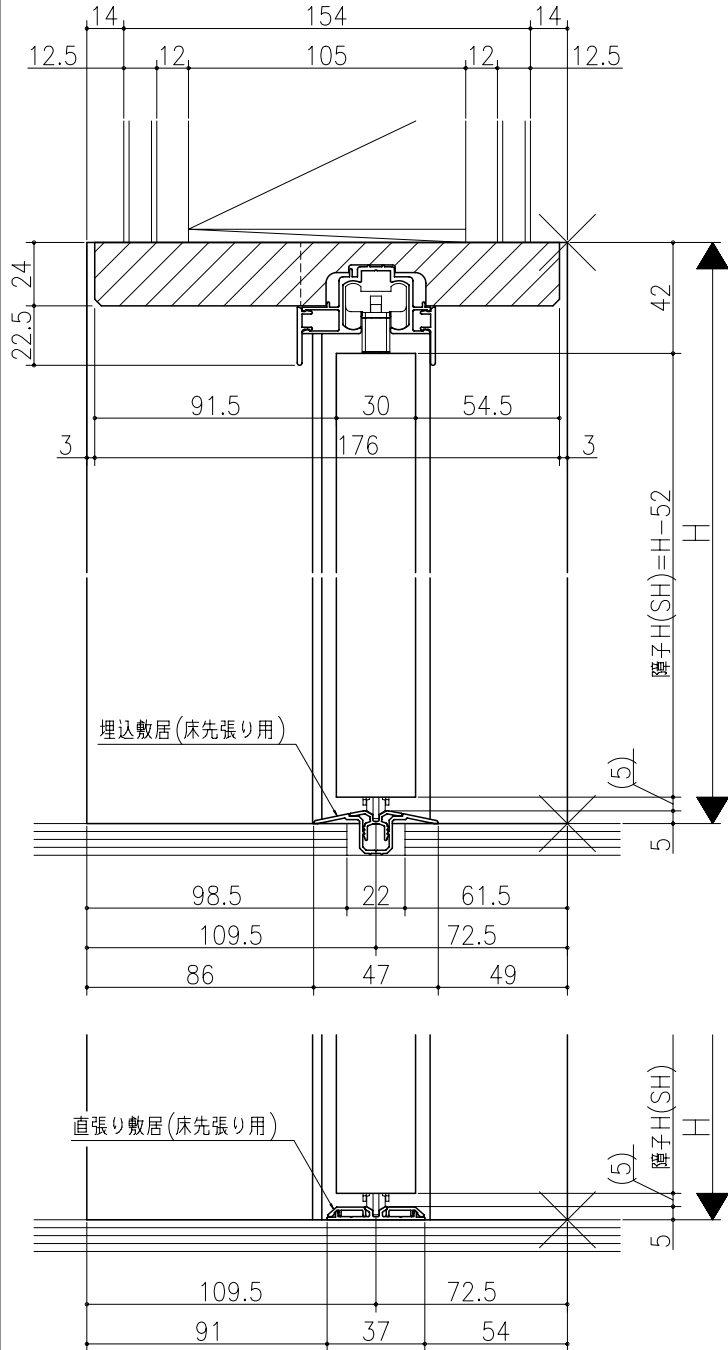

ジャストカット枠

伸ばし枠

リヴェルノ 室内引戸<Yレール仕様>
 片引き戸・トイレ片引き戸(引残し有り)
 枠見込み182mm(ノッキング枠)
 たて横断面
 vr09a004

図名	尺取	作成	作図	検閲	図番
	基準図	1:1	確定		
		廃止			