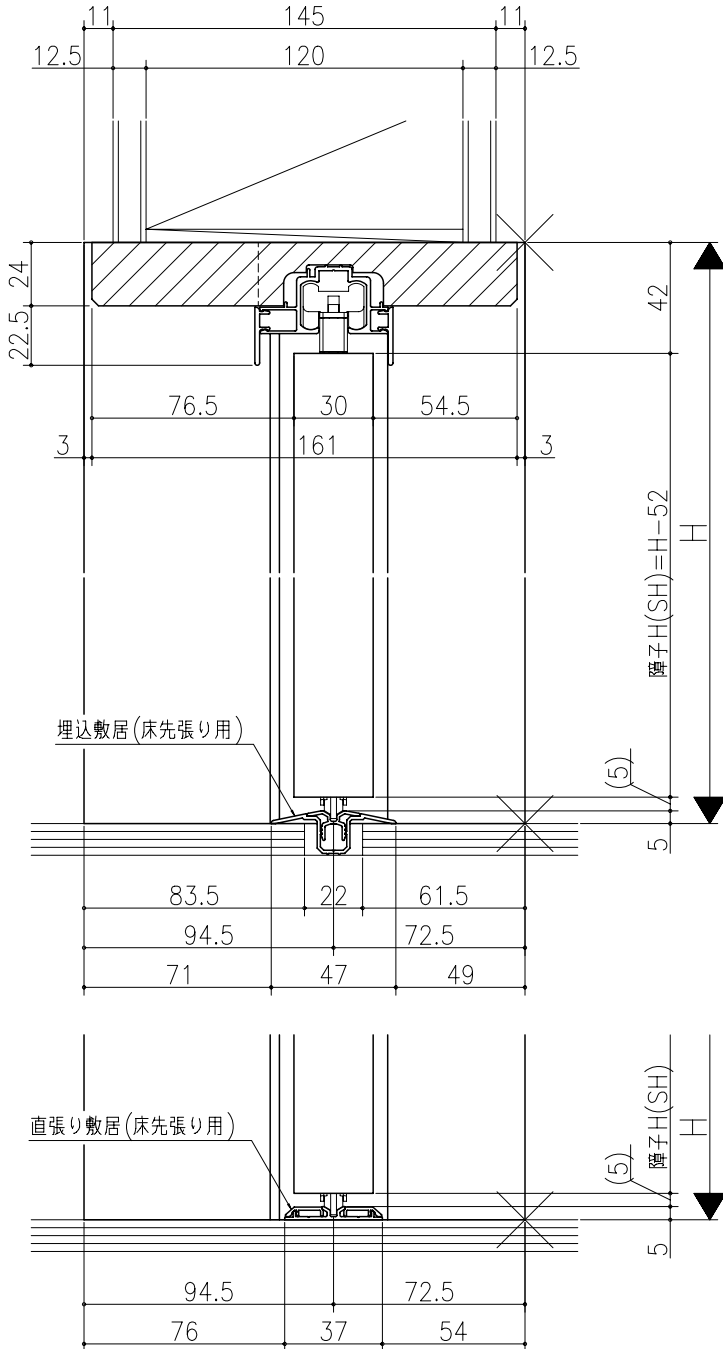

ジャストカット枠

伸ばし枠

リヴェルノ 室内引戸<Yレール仕様>  
片引き戸・トイレ片引き戸(引残し有り)  
枠見込み167mm(ノンケーシング枠)  
たて横断面  
vr09a003

図名	尺取	作成	作図	検閲	図番
基準図	1:1	確定			
		廃止			