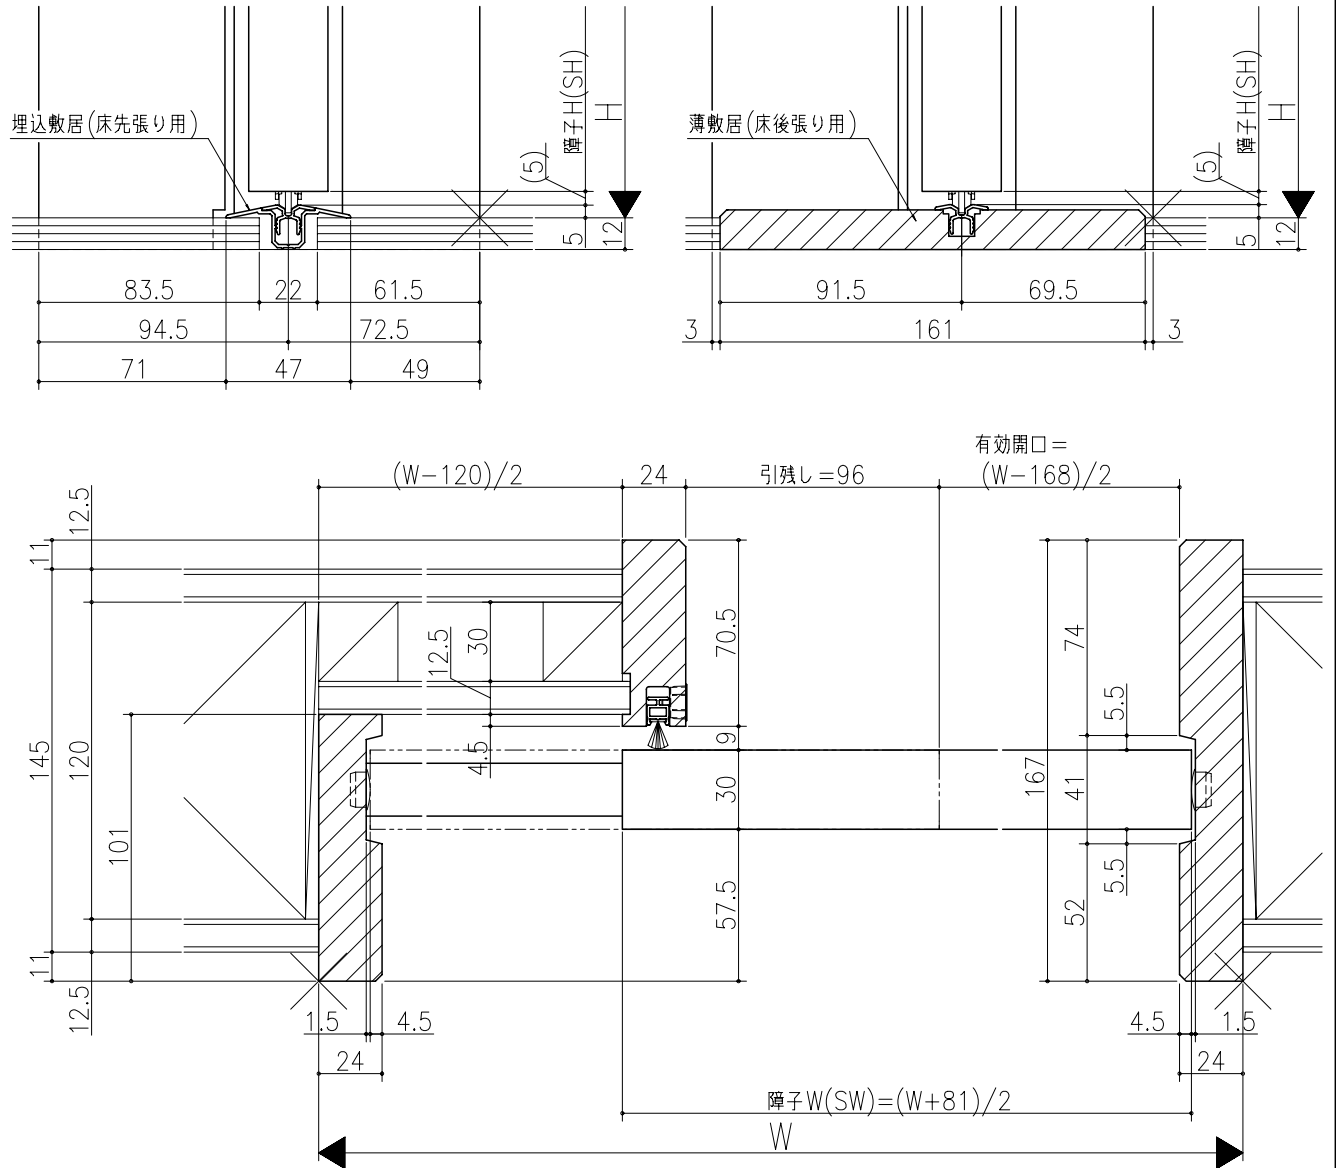

ジャストカット枠

伸ばし枠

リヴェルノ 室内引戸<Yレール仕様>  
片引き戸・トイレ片引き戸(引残し有り)  
枠見込み167mm(ノンケーシング枠)  
たて横断面  
vr09a003

図名	尺取	作成	作図	検閲	図番
基準図	1:1	確定			
		廃止			