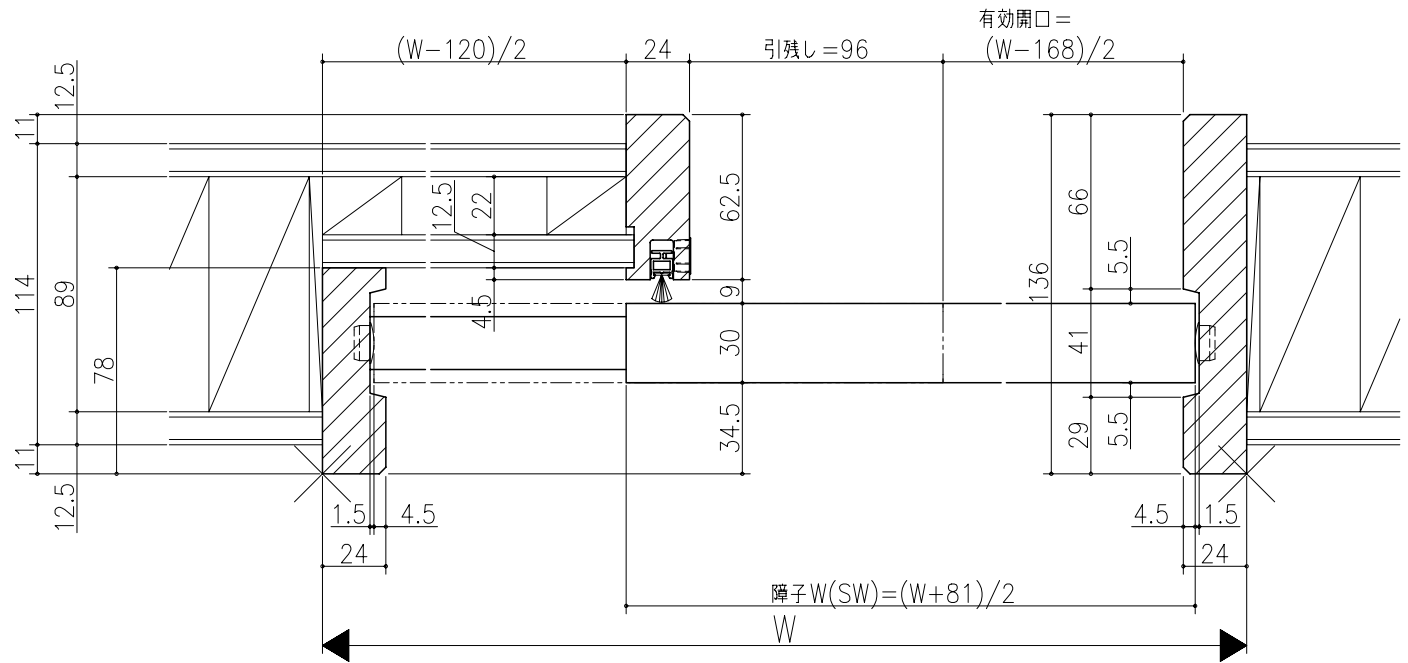

ジャストカット枠

伸ばし枠

リヴェルノ 室内引戸<Yレール仕様>
片引き戸・トイレ片引き戸(引残し有り)
枠見込み136mm(ノンケーシング枠)
たて横断面
vr09a001

図名	尺取	作成	作図	承認	図番
	基準図	1:1			