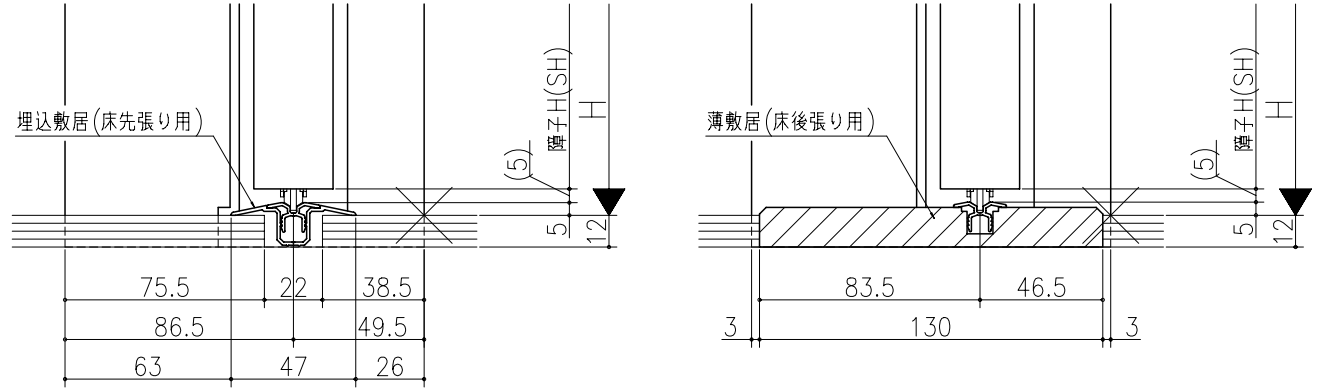

ジャストカット枠

伸ばし枠

リヴェルノ 室内引戸<Yレール仕様>
片引き戸・トイレ片引き戸(引残し有り)
枠見込み136mm(ノンケーシング枠)
たて横断面
vr09a001

図名	尺取	作成	作図	承認	図番
	基準図	1:1			