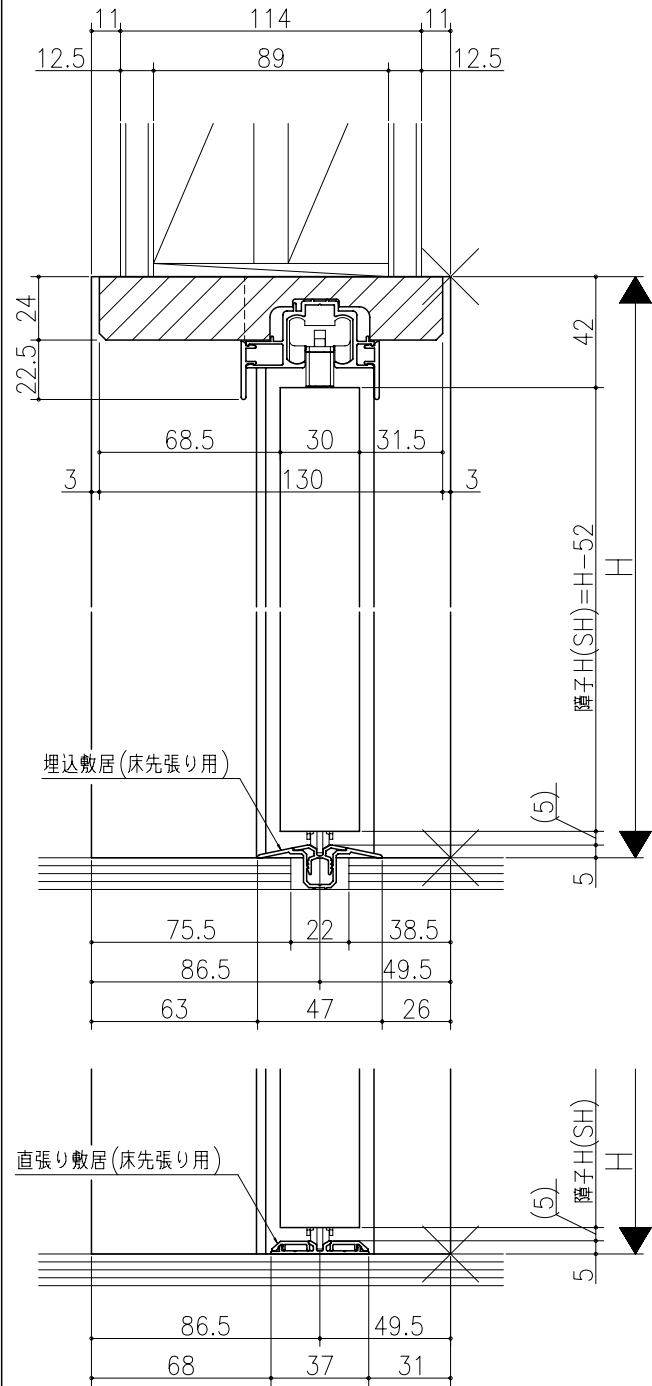

ジャストカット枠

伸ばし枠

リヴェルノ 室内引戸<Yレール仕様>
片引き戸・トイレ片引き戸(引残し有り)
枠見込み136mm(ノンケーシング枠)
たて横断面
vr09a001

図名	尺取	作成	作図	承認	図番
	基準図	1:1			