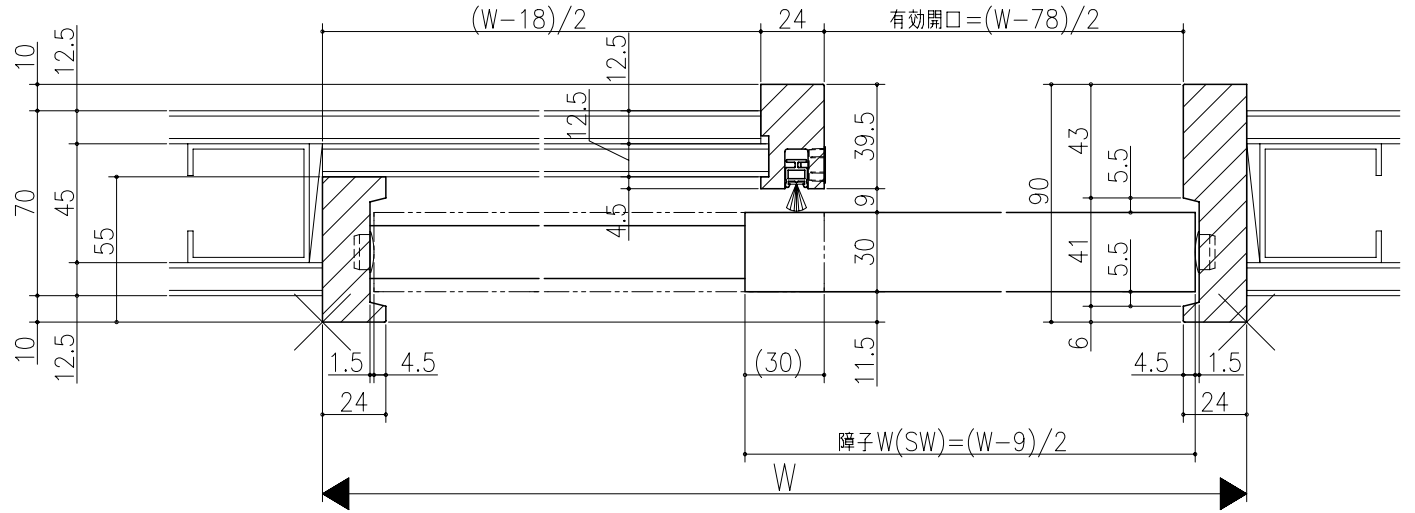

図名	図号	図尺	作成	作図	承認	備考

ジャストカット枠

伸ばし枠

リヴェルノ 室内引戸<Yレール仕様>
片引き戸・トイレ片引き戸(引残し無し)
枠見込み90mm(ノンケーシング枠)
たて横断面
vr08a007

図名	図号	図尺	作成	作図	承認	備考
		基準図	1:1			