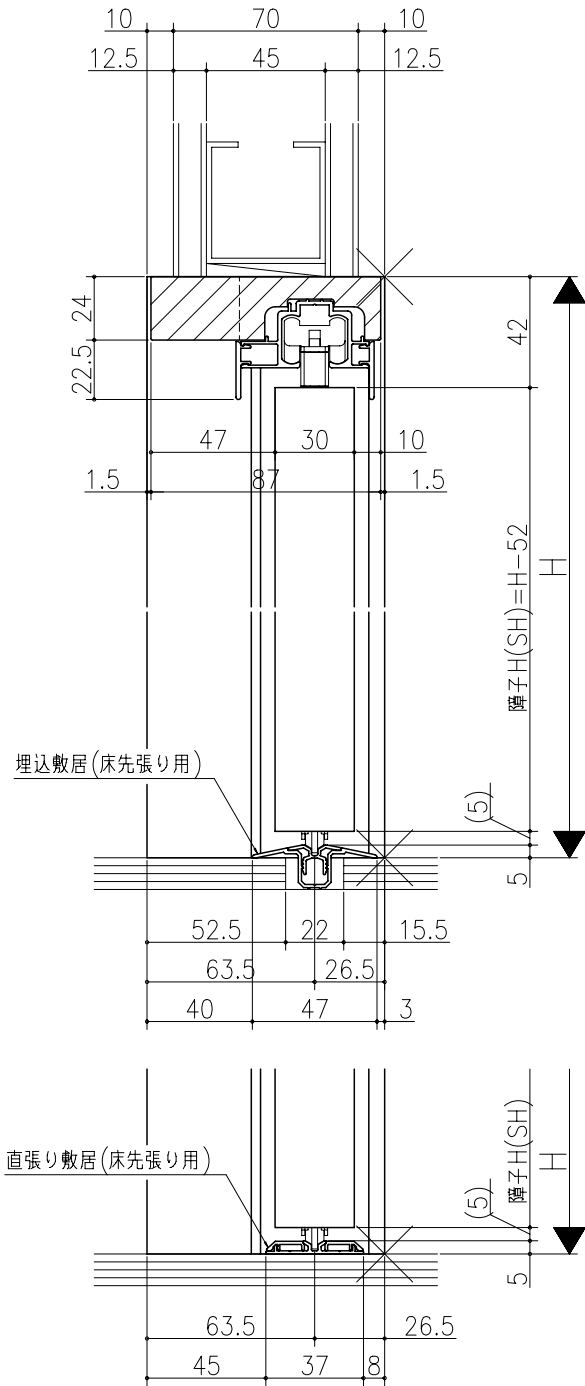

図名	図号	図尺	作成	作図	承認	備考

ジャストカット枠

伸ばし枠

リヴェルノ 室内引戸<Yレール仕様>
片引き戸・トイレ片引き戸(引残し無し)
枠見込み90mm(ノンケーシング枠)
たて横断面
vr08a007

図名	図号	図尺	作成	作図	承認	備考
		基準図	1:1			