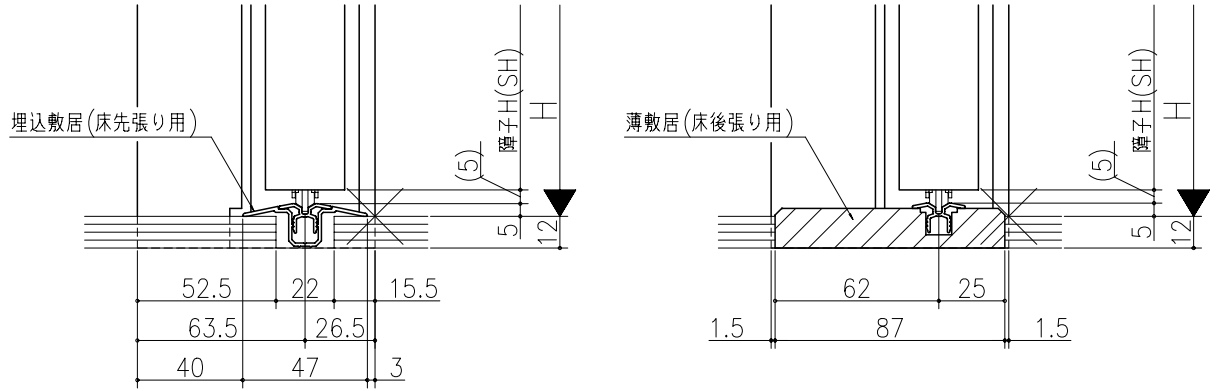

図名	図号	図尺	作成	作図	承認	備考

ジャストカット枠

伸ばし枠

リヴェルノ 室内引戸<Yレール仕様>
片引き戸・トイレ片引き戸(引残し無し)
枠見込み90mm(ノンケーシング枠)
たて横断面
vr08a007

図名	図号	図尺	作成	作図	承認	備考
		基準図	1:1			