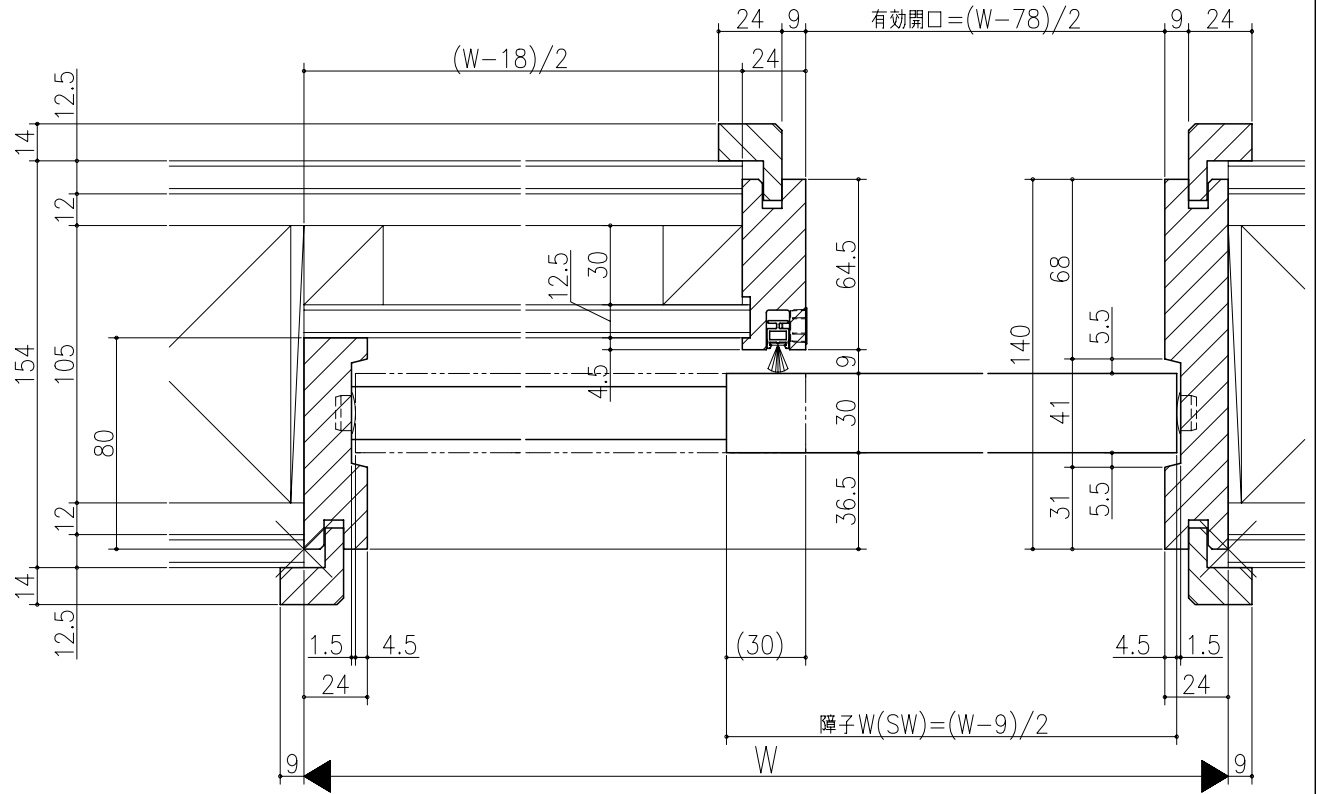

ジャストカット枠

伸ばし枠

リヴェルノ 室内引戸<Yレール仕様>  
 片引き戸・トイレ片引き戸(引残し無し)  
 枠見込み140mm(ケーシング枠・L型タイプ)  
 たて横断面  
 vr08a006

図名	尺取	作成	作図	検閲	備考
	基準図	1:1			