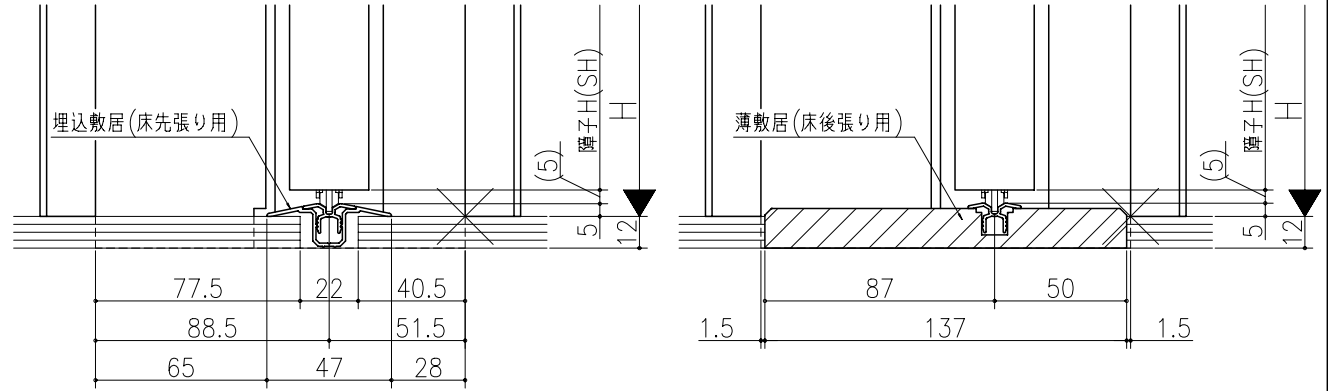

ジャストカット枠

伸ばし枠

リヴェルノ 室内引戸<Yレール仕様>  
 片引き戸・トイレ片引き戸(引残し無し)  
 枠見込み140mm(ケーシング枠・L型タイプ)  
 たて横断面  
 vr08a006

図名	尺取	作成	作図	検閲	備考
	基準図	1:1			