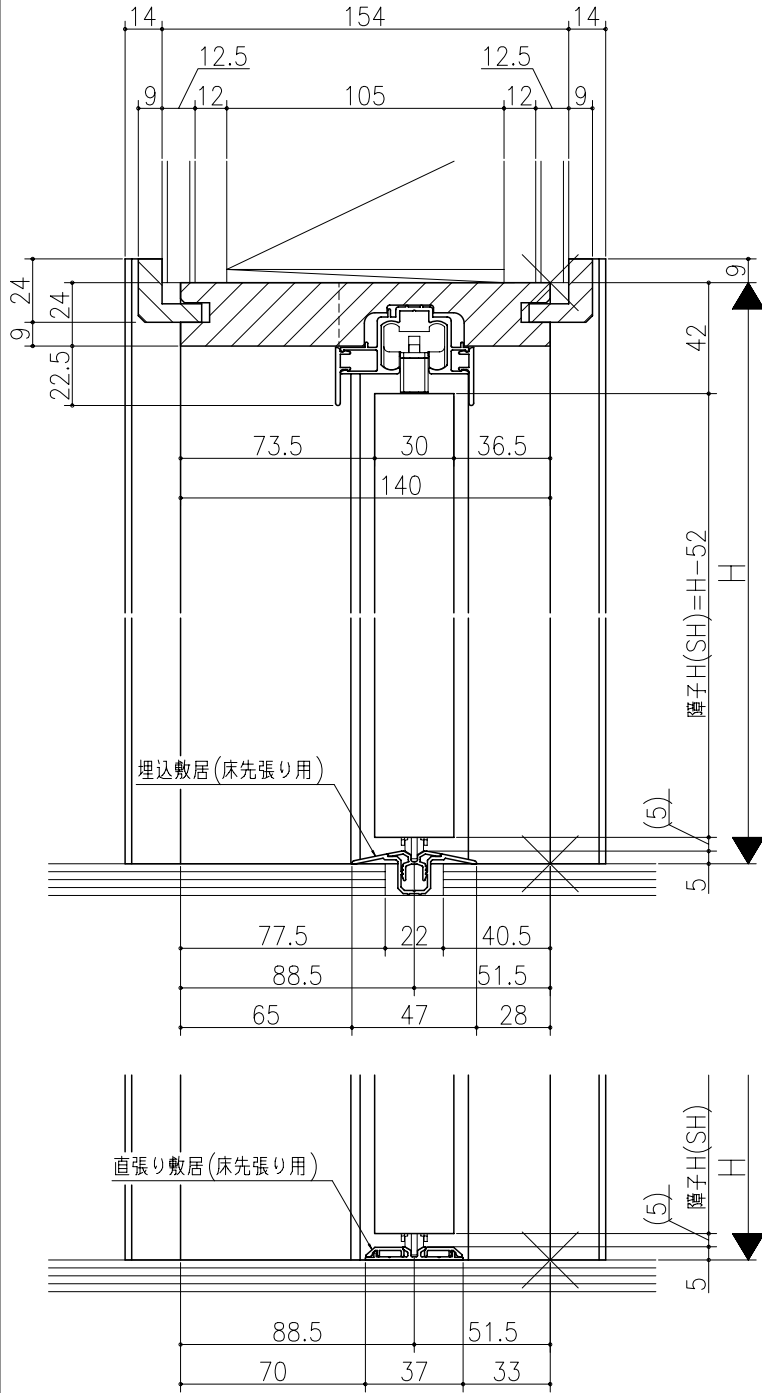

ジャストカット枠

伸ばし枠

リヴェルノ 室内引戸<Yレール仕様>  
 片引き戸・トイレ片引き戸(引残し無し)  
 枠見込み140mm(ケーシング枠・L型タイプ)  
 たて横断面  
 vr08a006

図名	尺取	作成	作図	検閲	備考
	基準図	1:1			