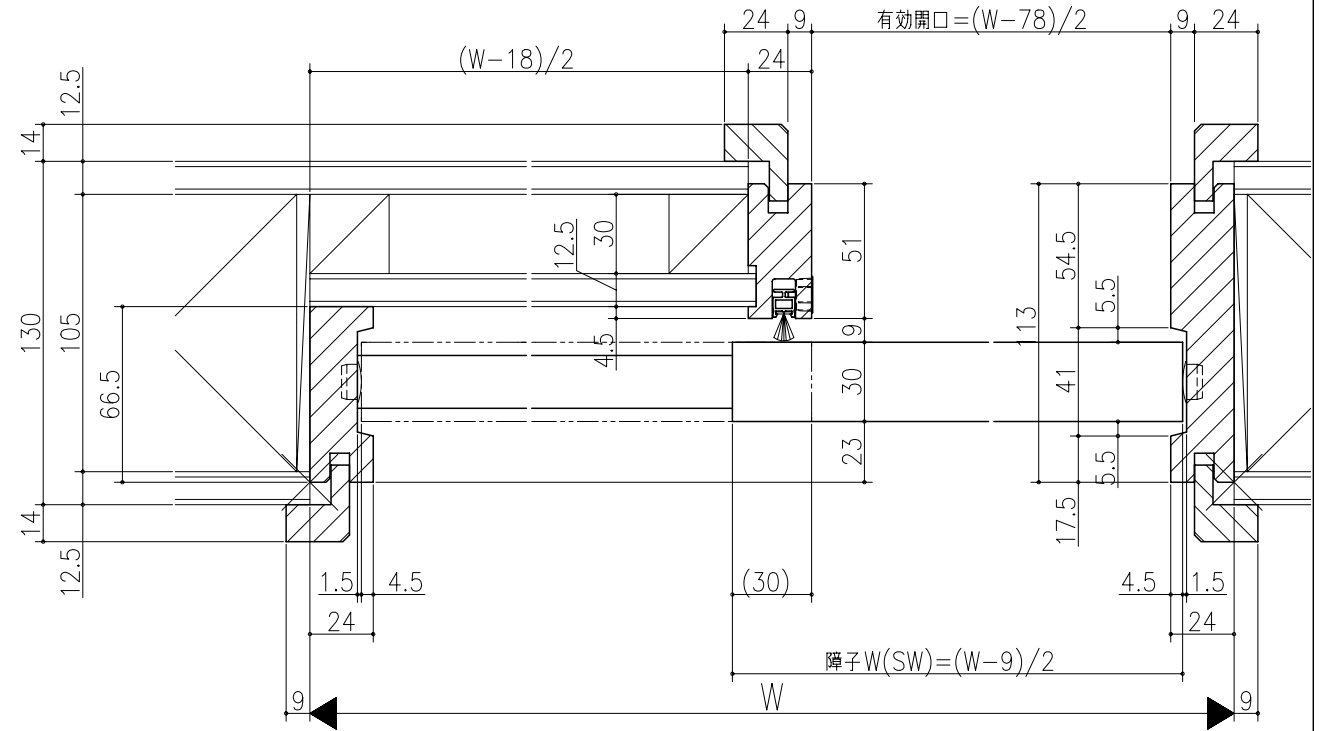

ジャストカット枠

伸ばし枠

リヴェルノ 室内引戸<Yレール仕様>
 片引き戸・トイレ片引き戸(引残し無し)
 枠見込み113mm(ケーシング枠・L型タイプ)
 たて横断面
 vr08a005

図名	尺取	作成	作図	承認	図番
基準図	1:1				