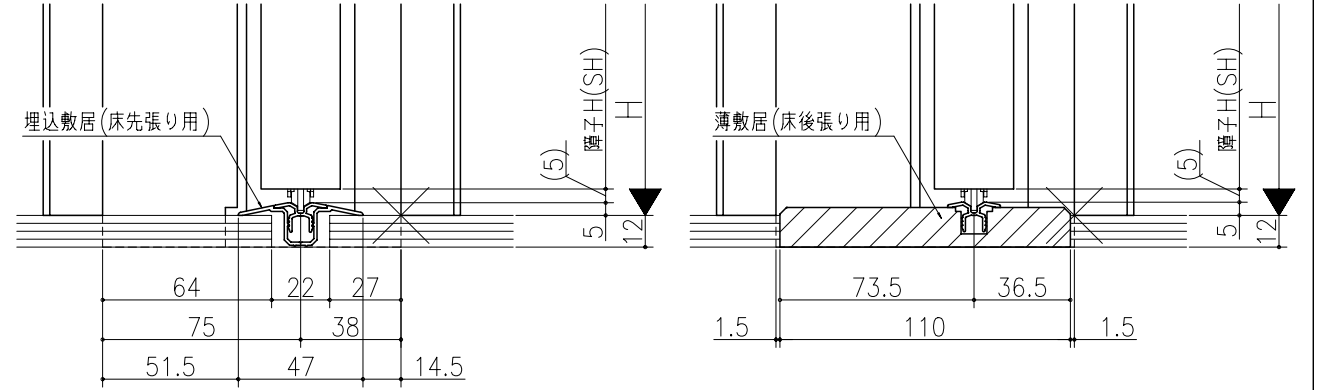

ジャストカット枠

伸ばし枠

リヴェルノ 室内引戸<Yレール仕様>
 片引き戸・トイレ片引き戸(引残し無し)
 枠見込み113mm(ケーシング枠・L型タイプ)
 たて横断面
 vr08a005

図名	尺取	作成	作図	承認	図番
基準図	1:1				