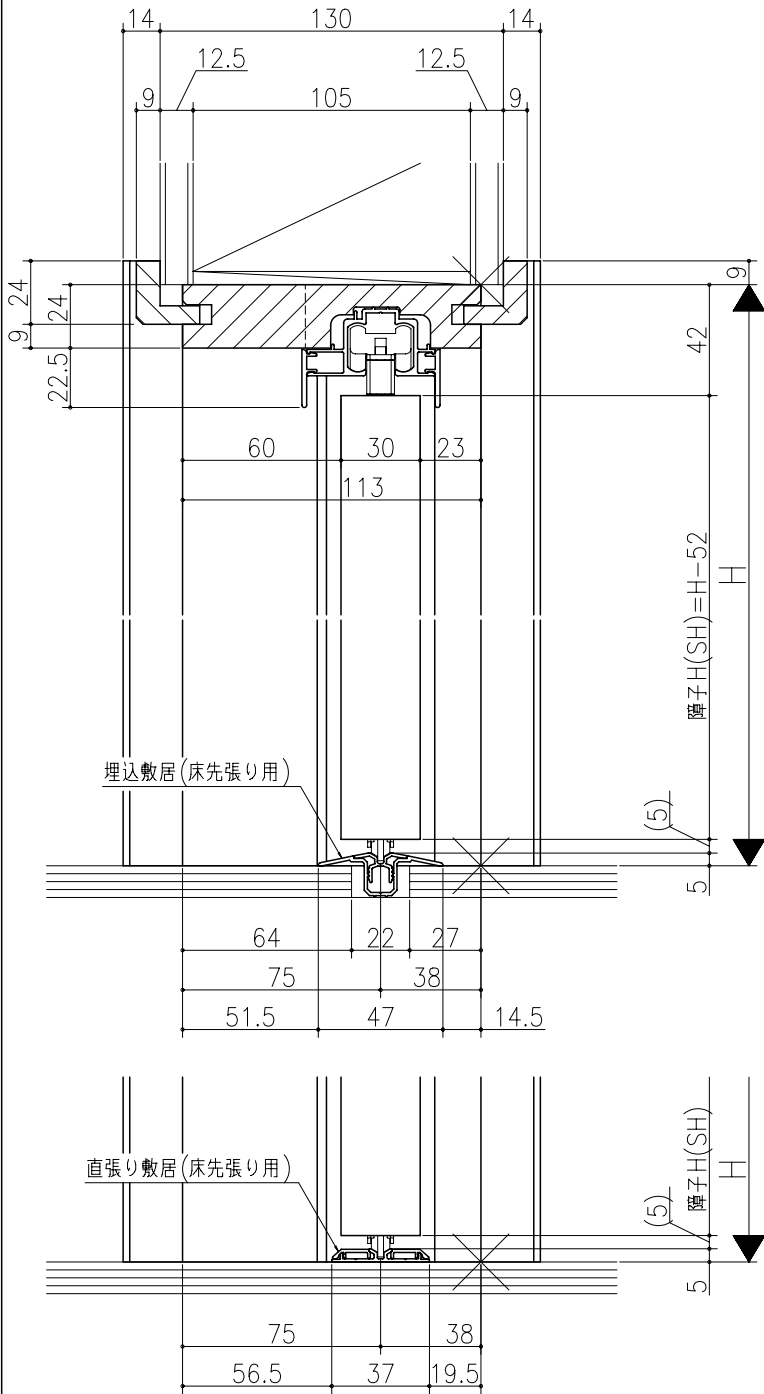

ジャストカット枠

伸ばし枠

リヴェルノ 室内引戸<Yレール仕様>
 片引き戸・トイレ片引き戸(引残し無し)
 枠見込み113mm(ケーシング枠・L型タイプ)
 たて横断面
 vr08a005

図名	尺取	作成	作図	承認	図番
基準図	1:1				