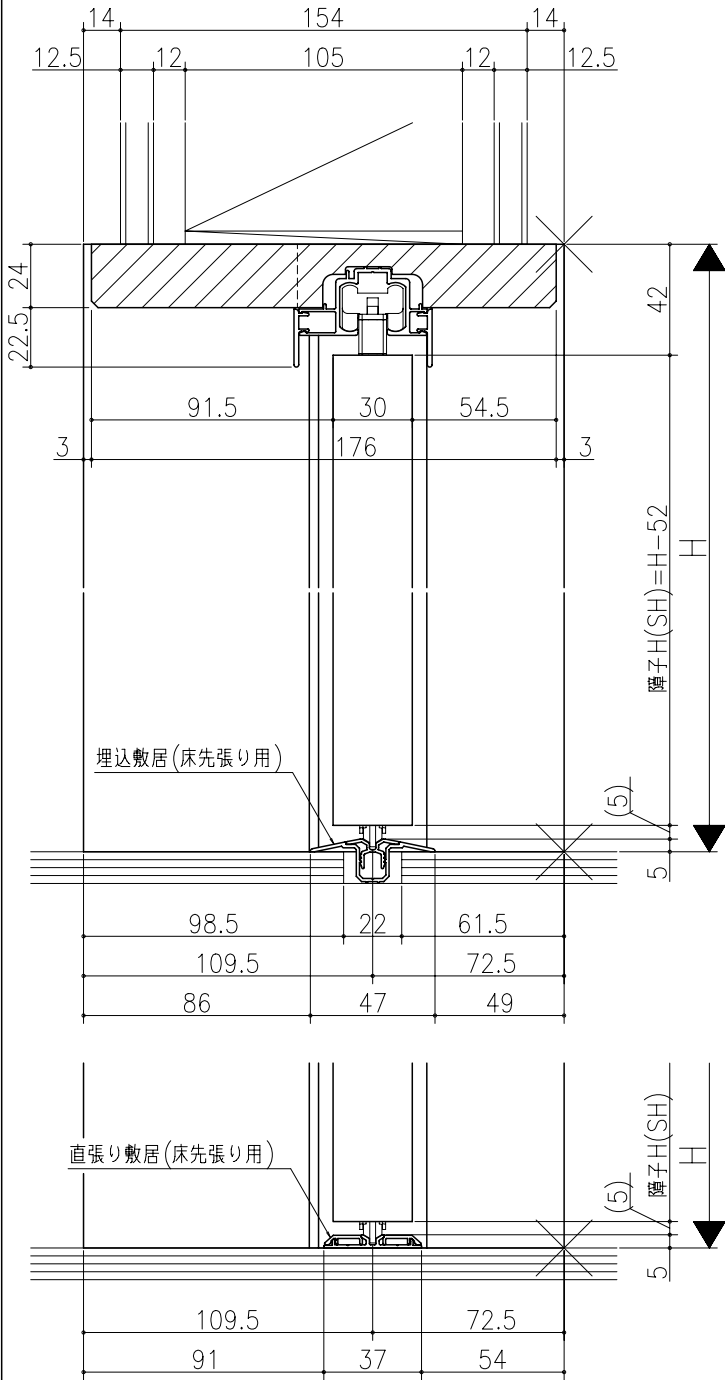

ジャストカット枠

伸ばし枠

リヴェルノ 室内引戸<Yレール仕様>
 片引き戸・トイレ片引き戸(引残し無し)
 枠見込み182mm(ノッキング枠)
 たて横断面
 vr08a004

図名	尺取	作成	作図	検閲	図番
	基準図	1:1	確定		
		廃止			