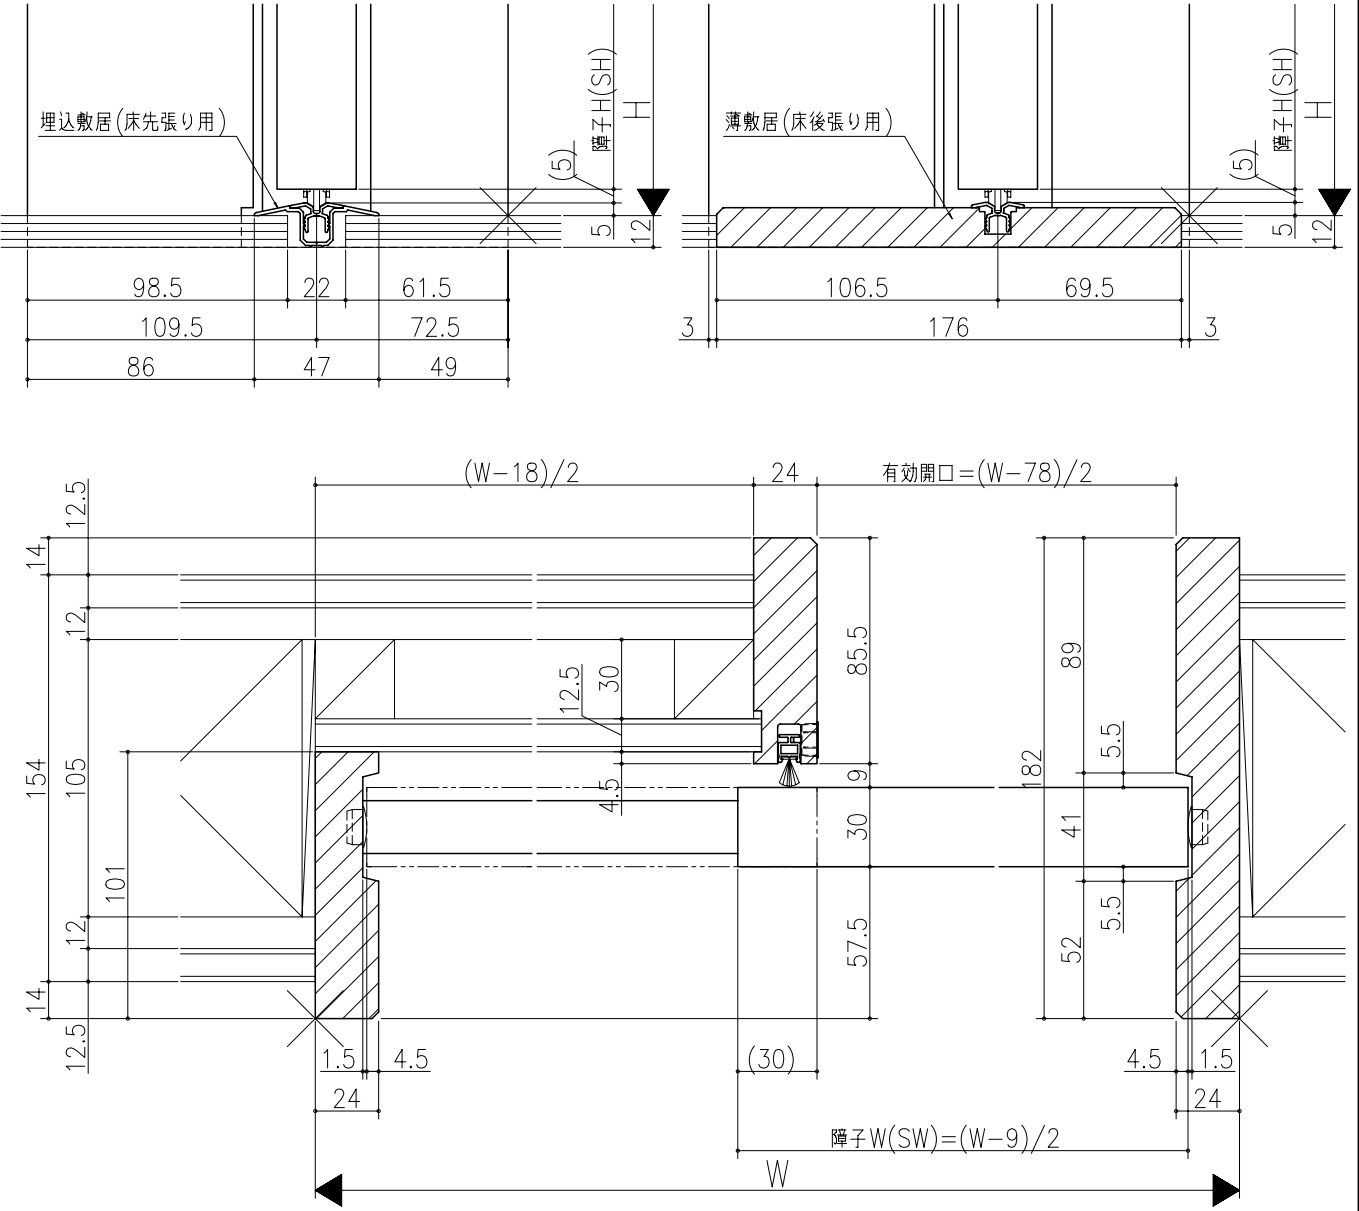

ジャストカット枠

伸ばし枠

リヴェルノ 室内引戸<Yレール仕様>
 片引き戸・トイレ片引き戸(引残し無し)
 枠見込み182mm(ノッキング枠)
 たて横断面
 vr08a004

図名	尺取	作成	作図	検閲	図番
	基準図	1:1	確定		
		廃止			