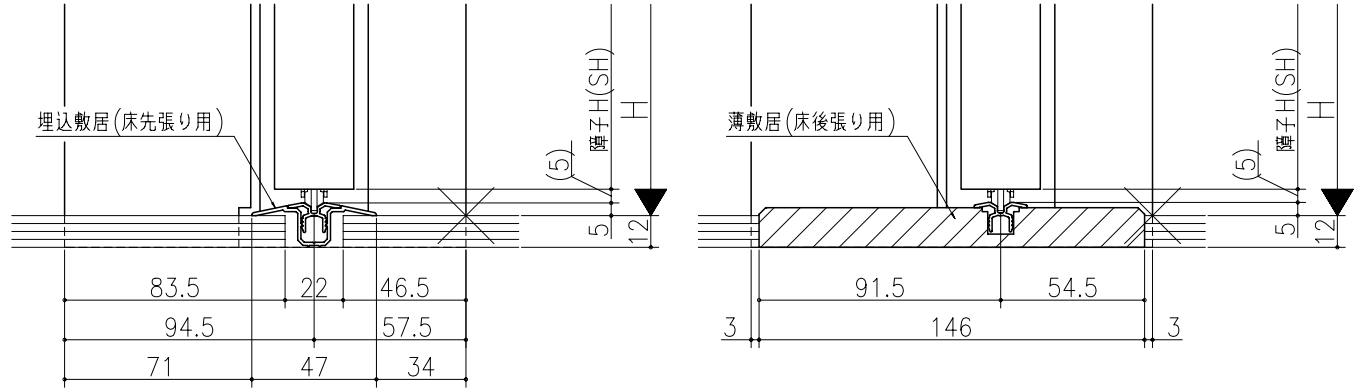

ジャストカット枠

伸ばし枠

リヴェルノ 室内引戸<Yレール仕様>
片引き戸・トイレ片引き戸(引残し無し)
枠見込み152mm(ノンケーシング枠)
たて横断面
vr08a002

図名	尺取	作成	作図	検閲	図番
	基準図	1:1			
		確定			
		廃止			