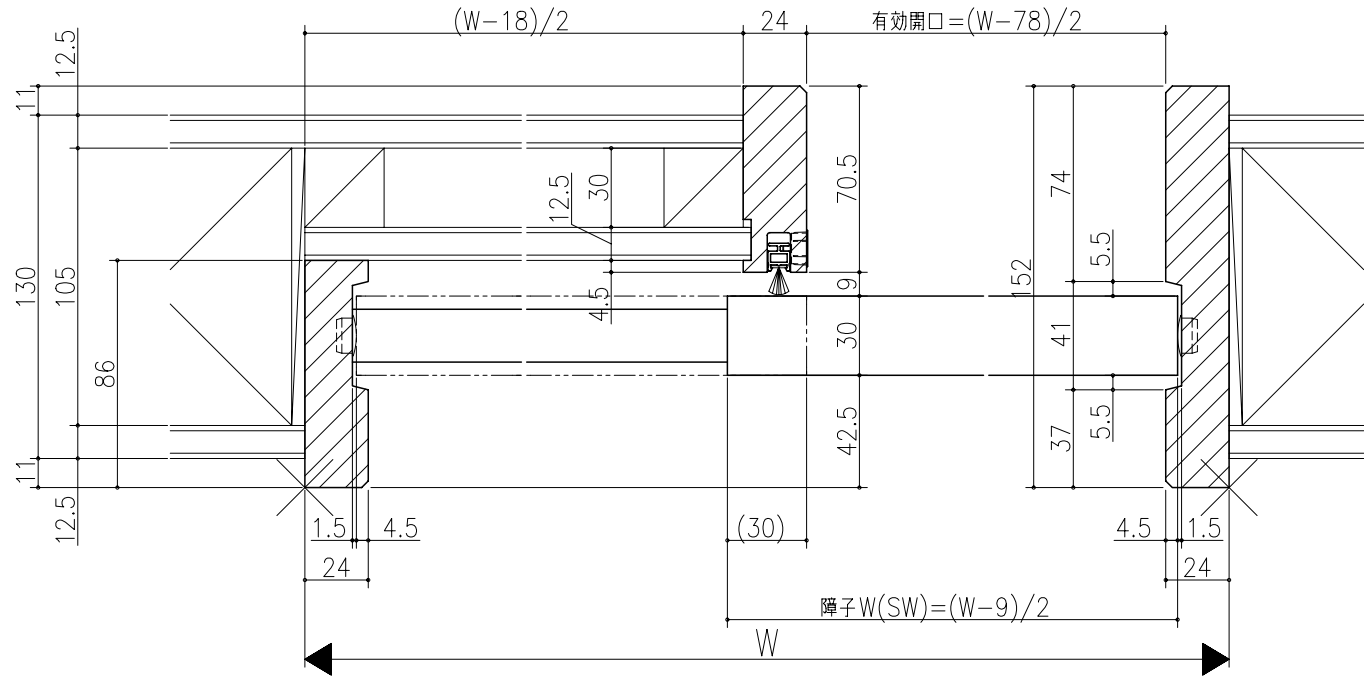

ジャストカット枠

伸ばし枠

リヴェルノ 室内引戸<Yレール仕様>
片引き戸・トイレ片引き戸(引残し無し)
枠見込み152mm(ノンケーシング枠)
たて横断面
vr08a002

図名	尺取	作成	作図	検閲	図番
	基準図	1:1			
		確定			
		廃止			