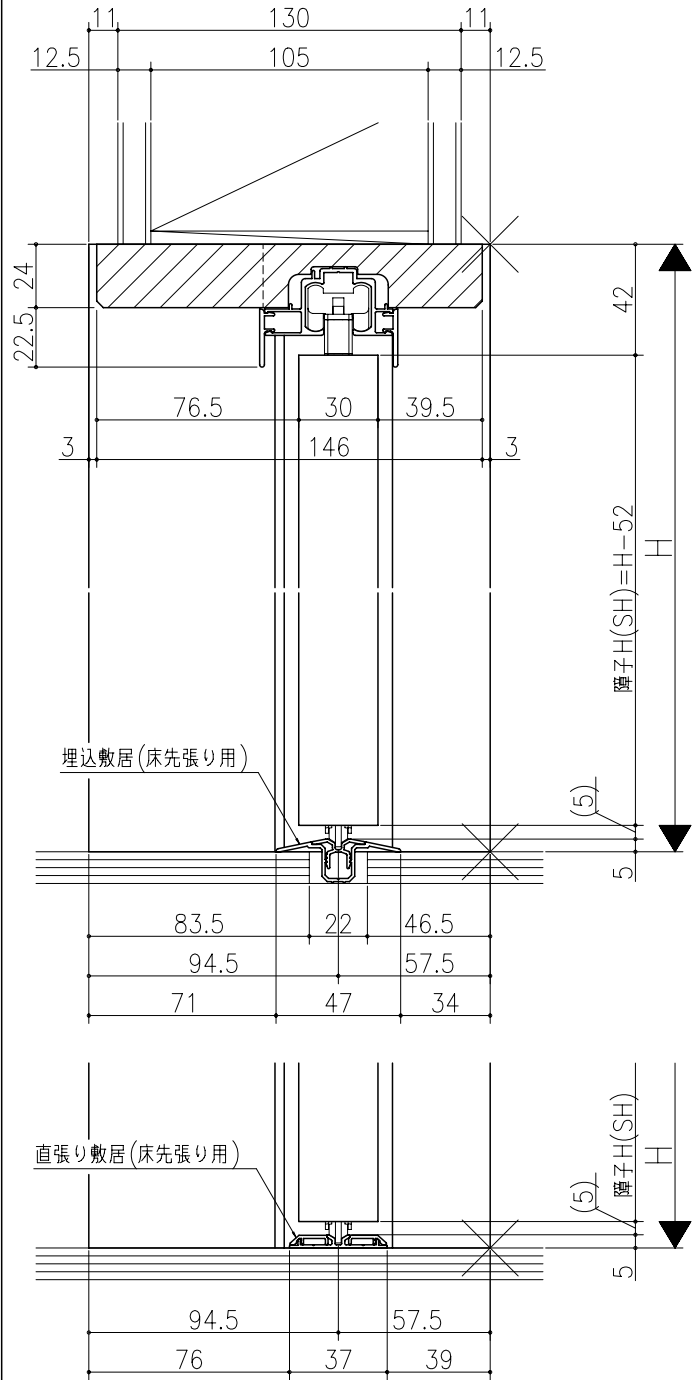

ジャストカット枠

伸ばし枠

リヴェルノ 室内引戸<Yレール仕様>
片引き戸・トイレ片引き戸(引残し無し)
枠見込み152mm(ノンケーシング枠)
たて横断面
vr08a002

図名	尺取	作成	作図	検閲	図番
	基準図	1:1			
		確定			
		廃止			