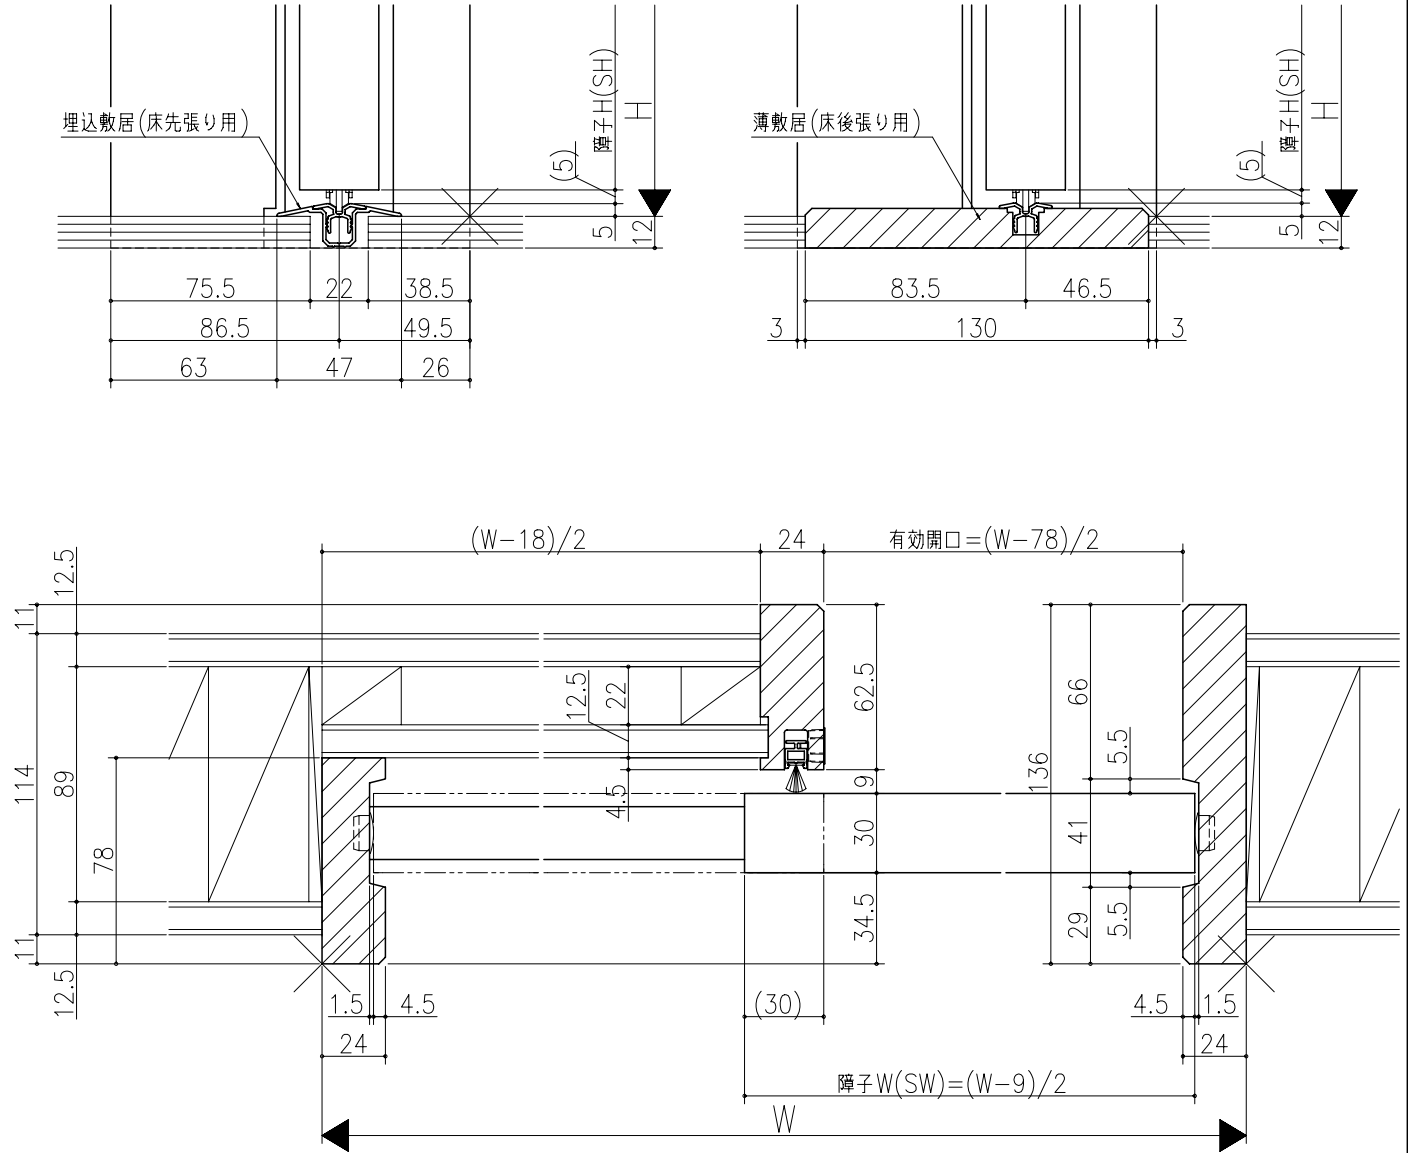

ジャストカット枠

伸ばし枠

リヴェルノ 室内引戸<Yレール仕様>
片引き戸・トイレ片引き戸(引残し無し)
枠見込み136mm(ノンケーシング枠)
たて横断面
vr08a001

図名	尺取	作成	作図	検閲	図番
	基準図	1:1	作成		
		修正			
		廃止			