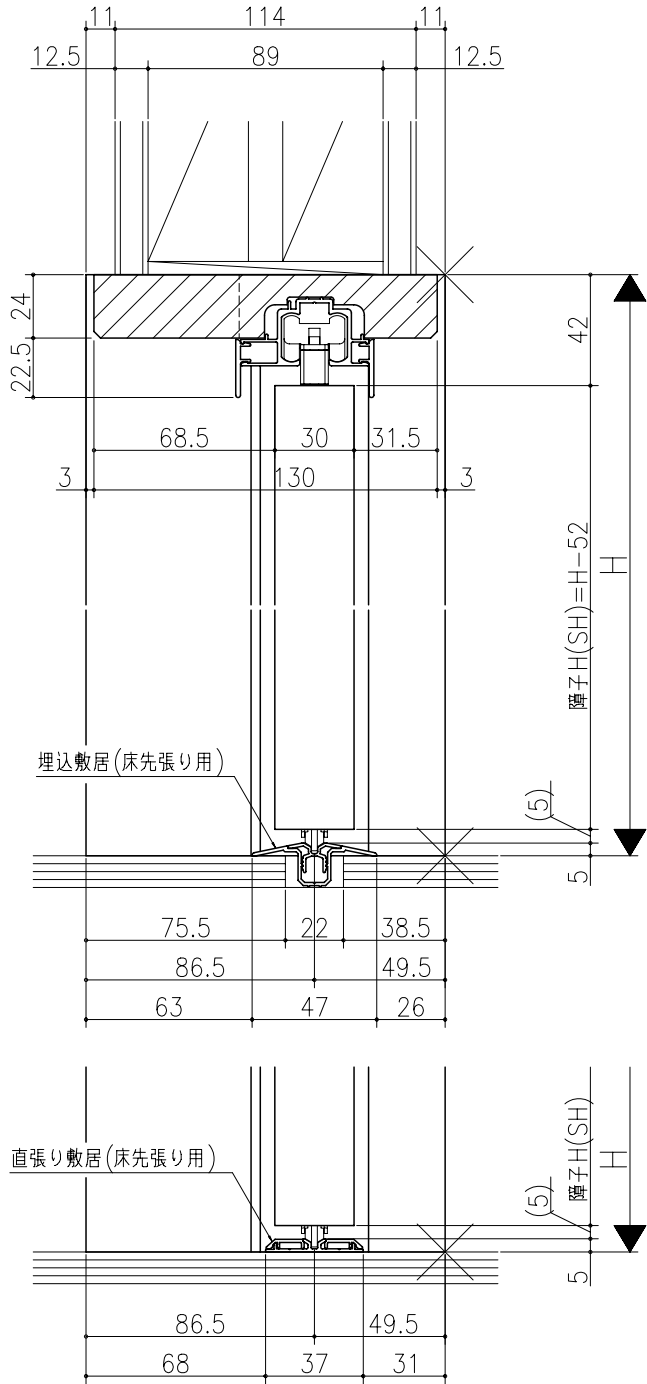

ジャストカット枠

伸ばし枠

リヴェルノ 室内引戸<Yレール仕様>
片引き戸・トイレ片引き戸(引残し無し)
枠見込み136mm(ノンケーシング枠)
たて横断面
vr08a001

図名	尺取	作成	作図	検閲	図番
	基準図	1:1	作成		
		修正			
		廃止			