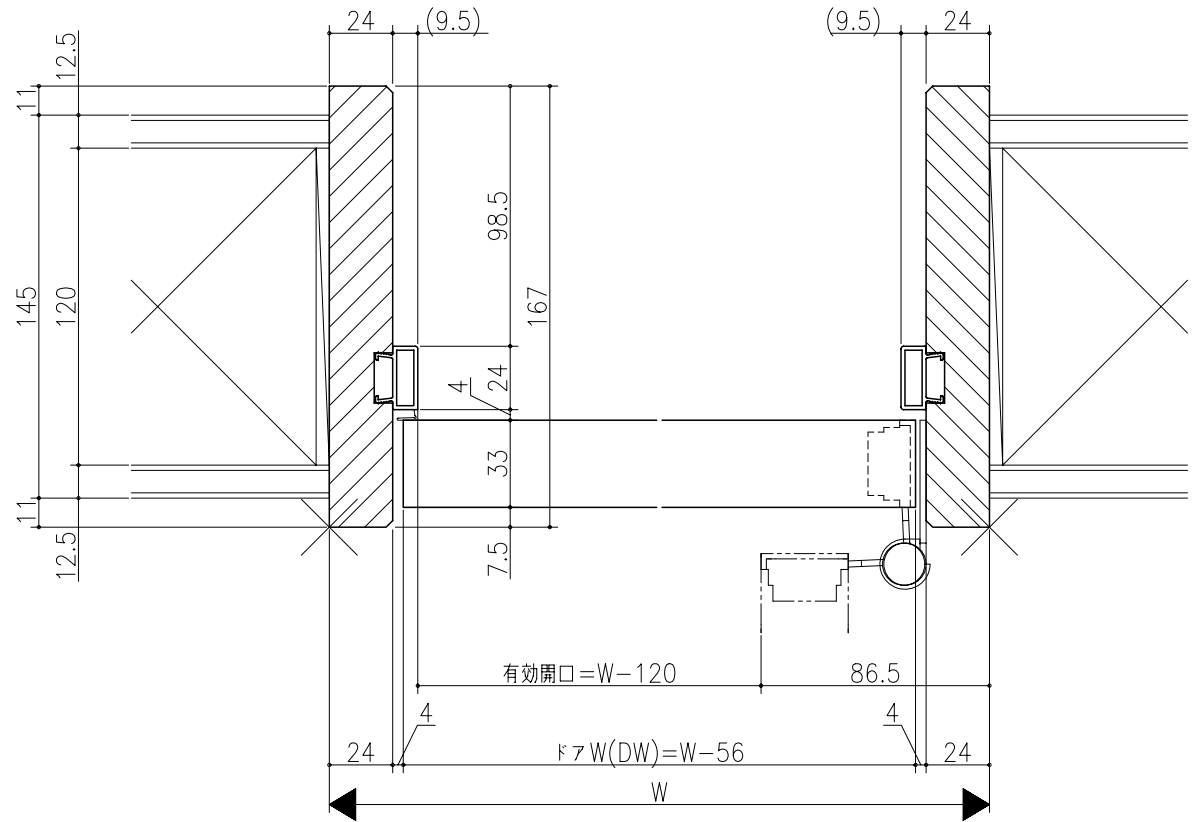

入	出	注	訂

ジャストカット枠

リヴェルノ 機能ドア  
 タフHドア  
 木製枠 枠見込み167mm(ノンケーシング枠)  
 たて横断面  
 vr07a003

図名	尺取	作成	作図	検閲	図番
基準図	1:1	確定			