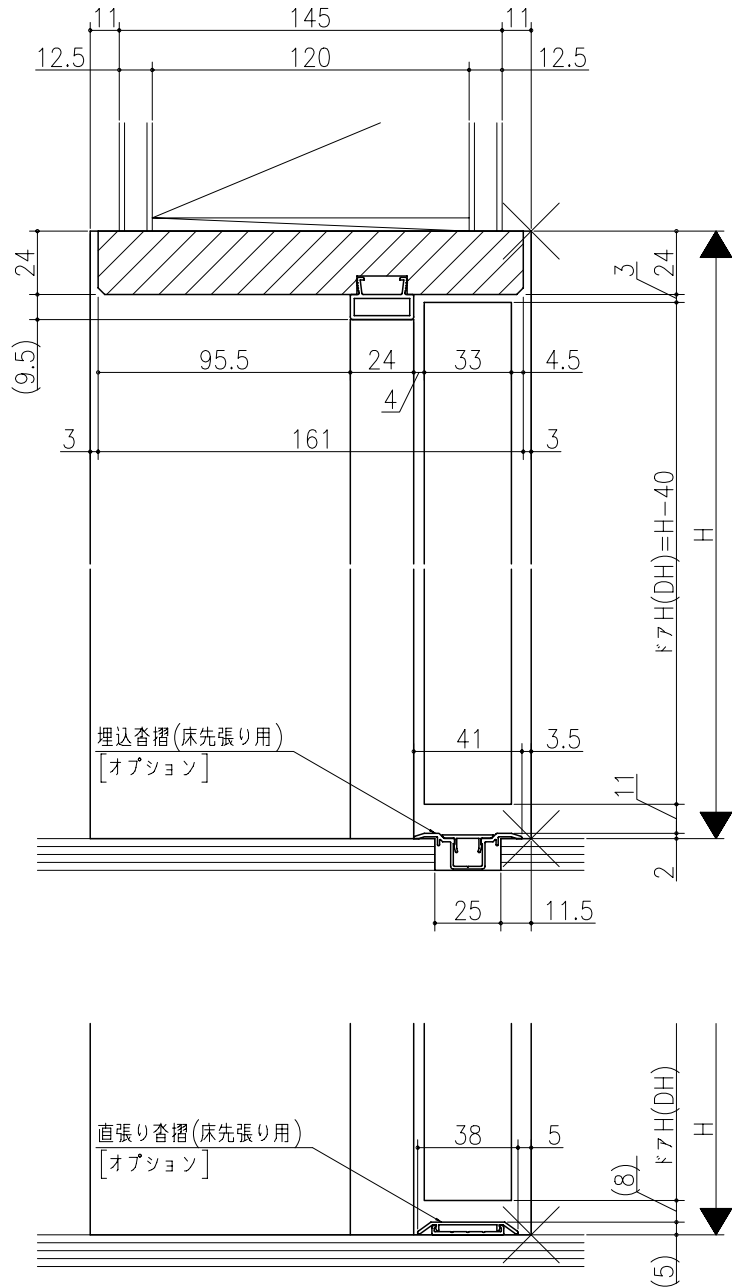

入	出	注	訂

ジャストカット枠

リヴェルノ 機能ドア  
 タフHドア  
 木製枠 枠見込み167mm(ノンケーシング枠)  
 たて横断面  
 vr07a003

図名	尺取	作成	作図	検閲	図番
基準図	1:1	確定			