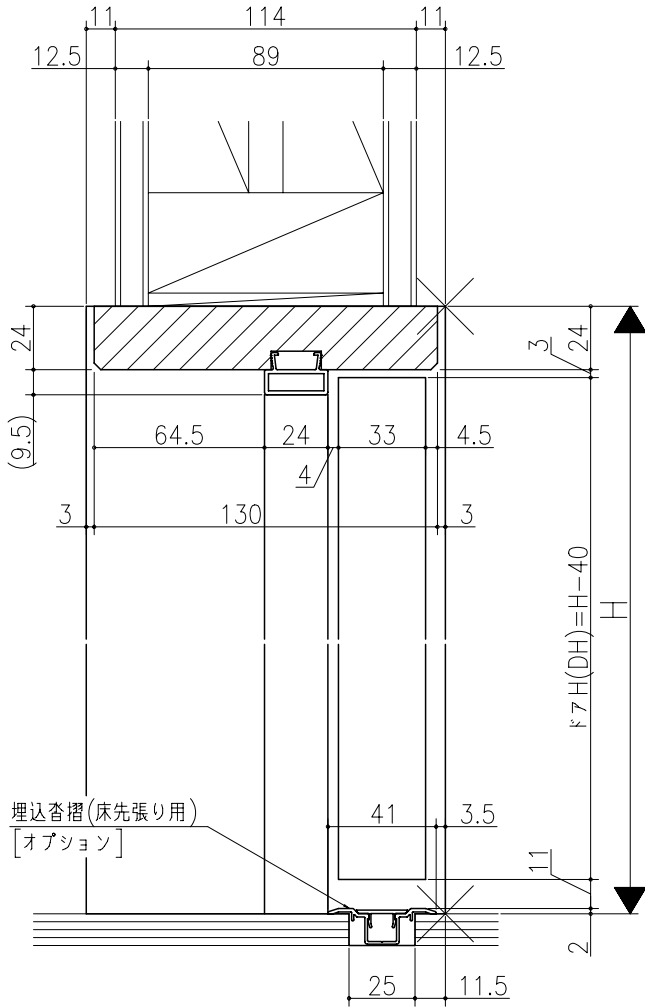

日	年	月	日

ジャストカット枠

リヴェルノ 機能ドア  
 タフHドア  
 木製枠 枠見込み136mm(ノンケーシング枠)  
 たて横断面  
 vr07a001

図名	尺取	作成	作図	検閲	図番
	基準図	1:1			