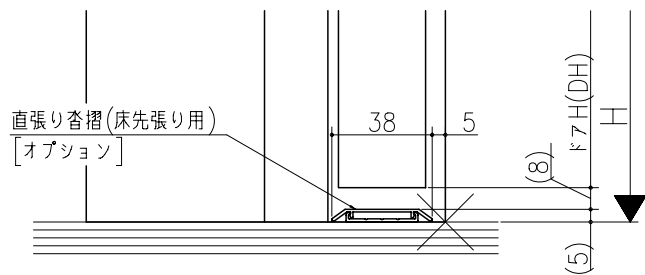

日	年	月	日

ジャストカット枠

リヴェルノ 機能ドア  
 タフHドア  
 木製枠 枠見込み136mm(ノンケーシング枠)  
 たて横断面  
 vr07a001

図名	尺取	作成	作図	検閲	図番
	基準図	1:1			