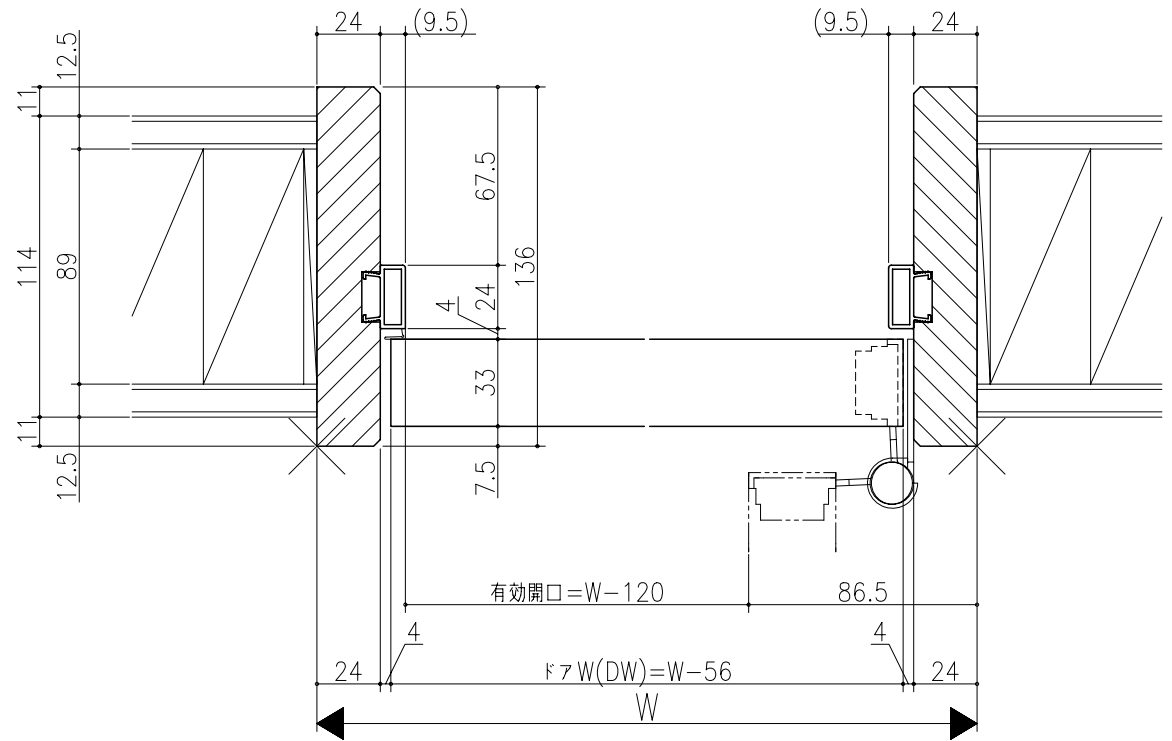

日	年	月	日

ジャストカット枠

リヴェルノ 機能ドア  
 タフHドア  
 木製枠 枠見込み136mm(ノンケーシング枠)  
 たて横断面  
 vr07a001

図名	尺取	作成	作図	検閲	図番
	基準図	1:1			