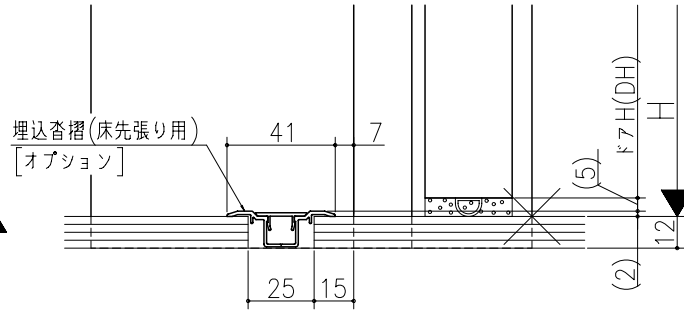

図名	尺	作成	作図	検閲	承認
基準図	1:1	確定	完成		

ジャストカット枠

伸ばし枠

リヴェルノ 機能ドア
 簡易防音ドア
 木製枠 枠見込み167mm(ノンケーシング枠)
 たて横断面
 vr06a003

図名	尺	作成	作図	検閲	承認
基準図	1:1	確定	完成		