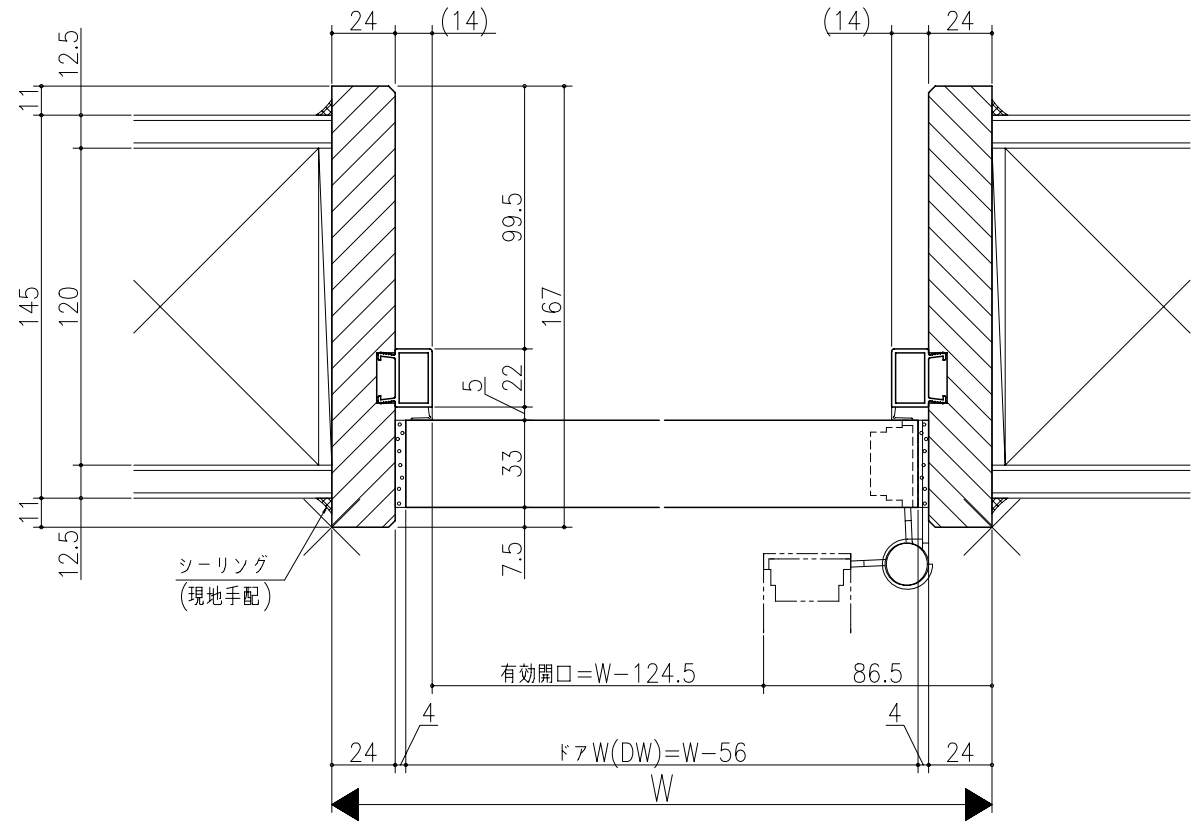

図名	尺	作成	作図	検閲	承認
基準図	1:1	確定	完成		

ジャストカット枠

伸ばし枠

リヴェルノ 機能ドア
 簡易防音ドア
 木製枠 枠見込み167mm(ノンケーシング枠)
 たて横断面
 vr06a003

図名	尺	作成	作図	検閲	承認
基準図	1:1	確定	完成		