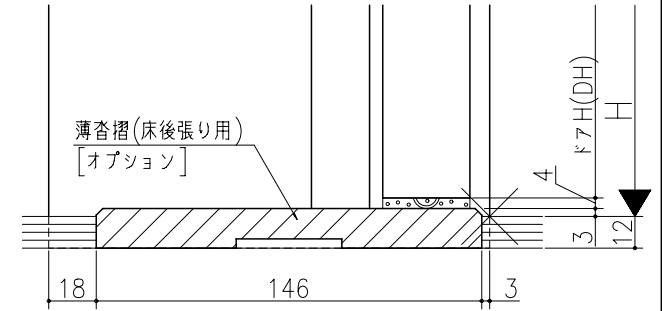

図名	尺	作成	作図	検閲	承認
基準図	1:1	確定	完成		

ジャストカット枠

伸ばし枠

リヴェルノ 機能ドア
 簡易防音ドア
 木製枠 枠見込み167mm(ノンケーシング枠)
 たて横断面
 vr06a003

図名	尺	作成	作図	検閲	承認
基準図	1:1	確定	完成		