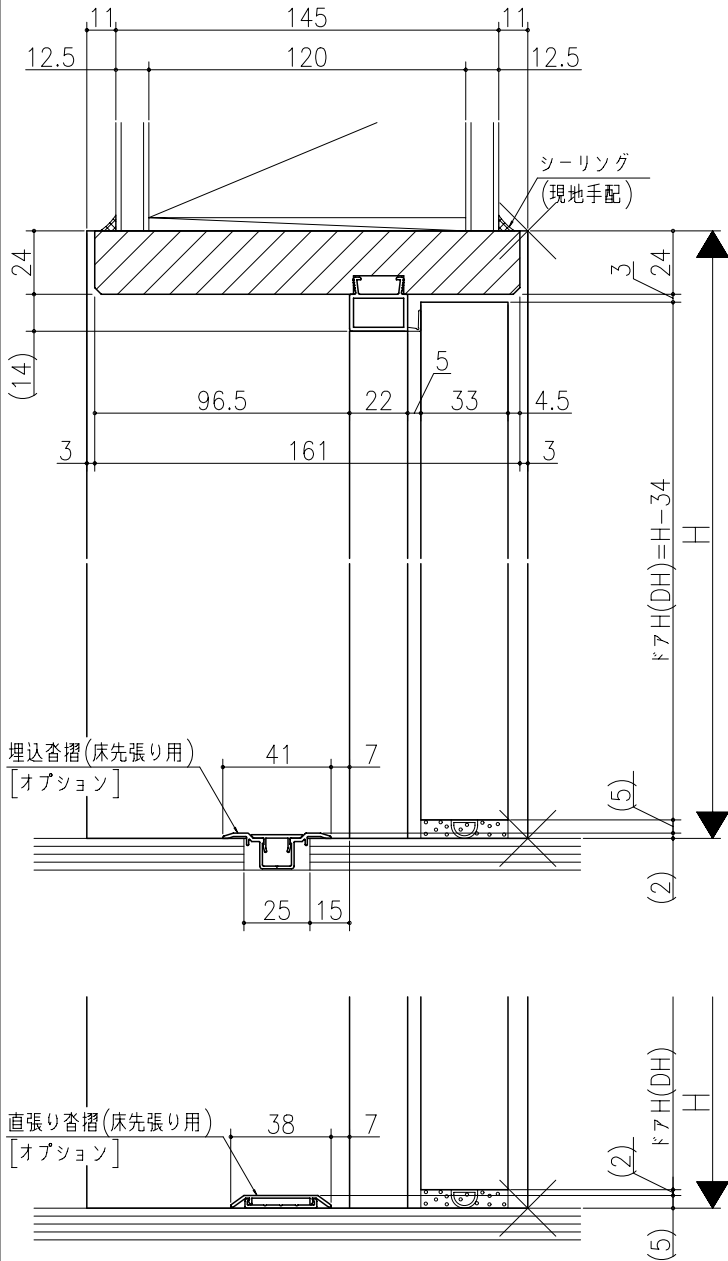

図名	尺	作成	作図	検閲	承認
基準図	1:1	確定	完成		

ジャストカット枠

伸ばし枠

リヴェルノ 機能ドア
 簡易防音ドア
 木製枠 枠見込み167mm(ノンケーシング枠)
 たて横断面
 vr06a003

図名	尺	作成	作図	検閲	承認
基準図	1:1	確定	完成		