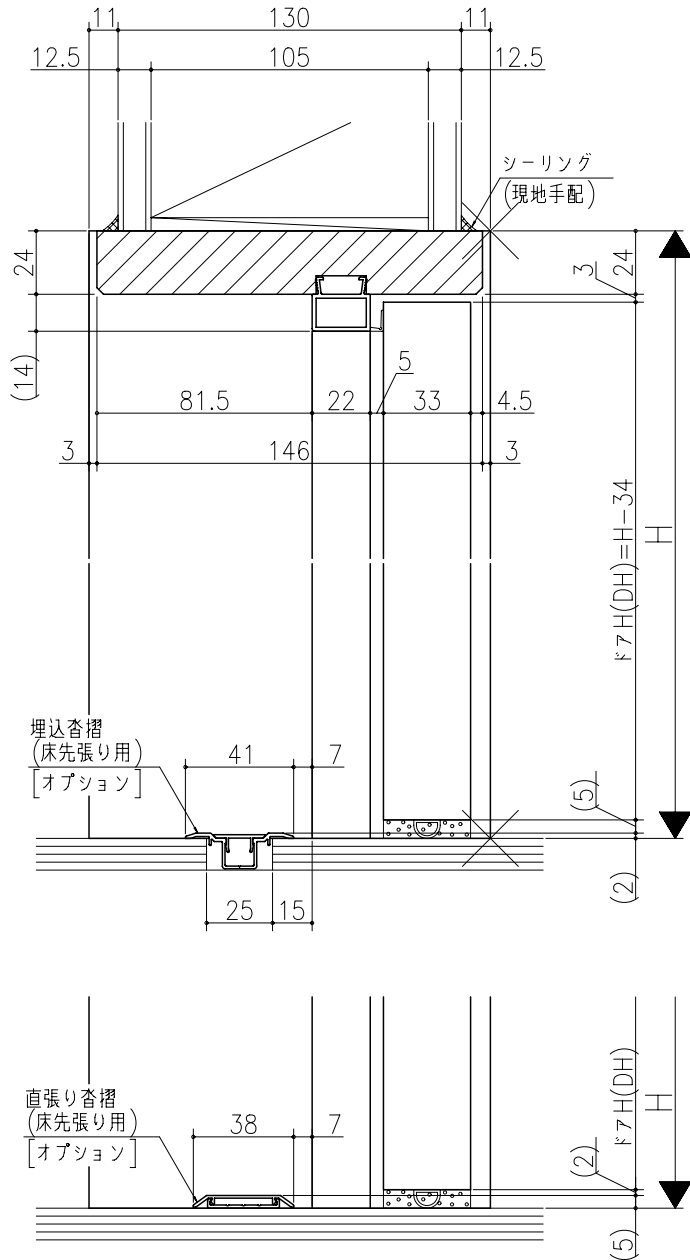

▲	●	■	□	○	△

ジャストカット枠

伸ばし枠

リヴェルノ 機能ドア  
 簡易防音ドア  
 木製枠 枠見込み152mm(ノンケーシング枠)  
 たて横断面  
 vr06a002

図名	尺貫	作成	作図	検閲	図番
基準図	1:1	制定			
		廃止			