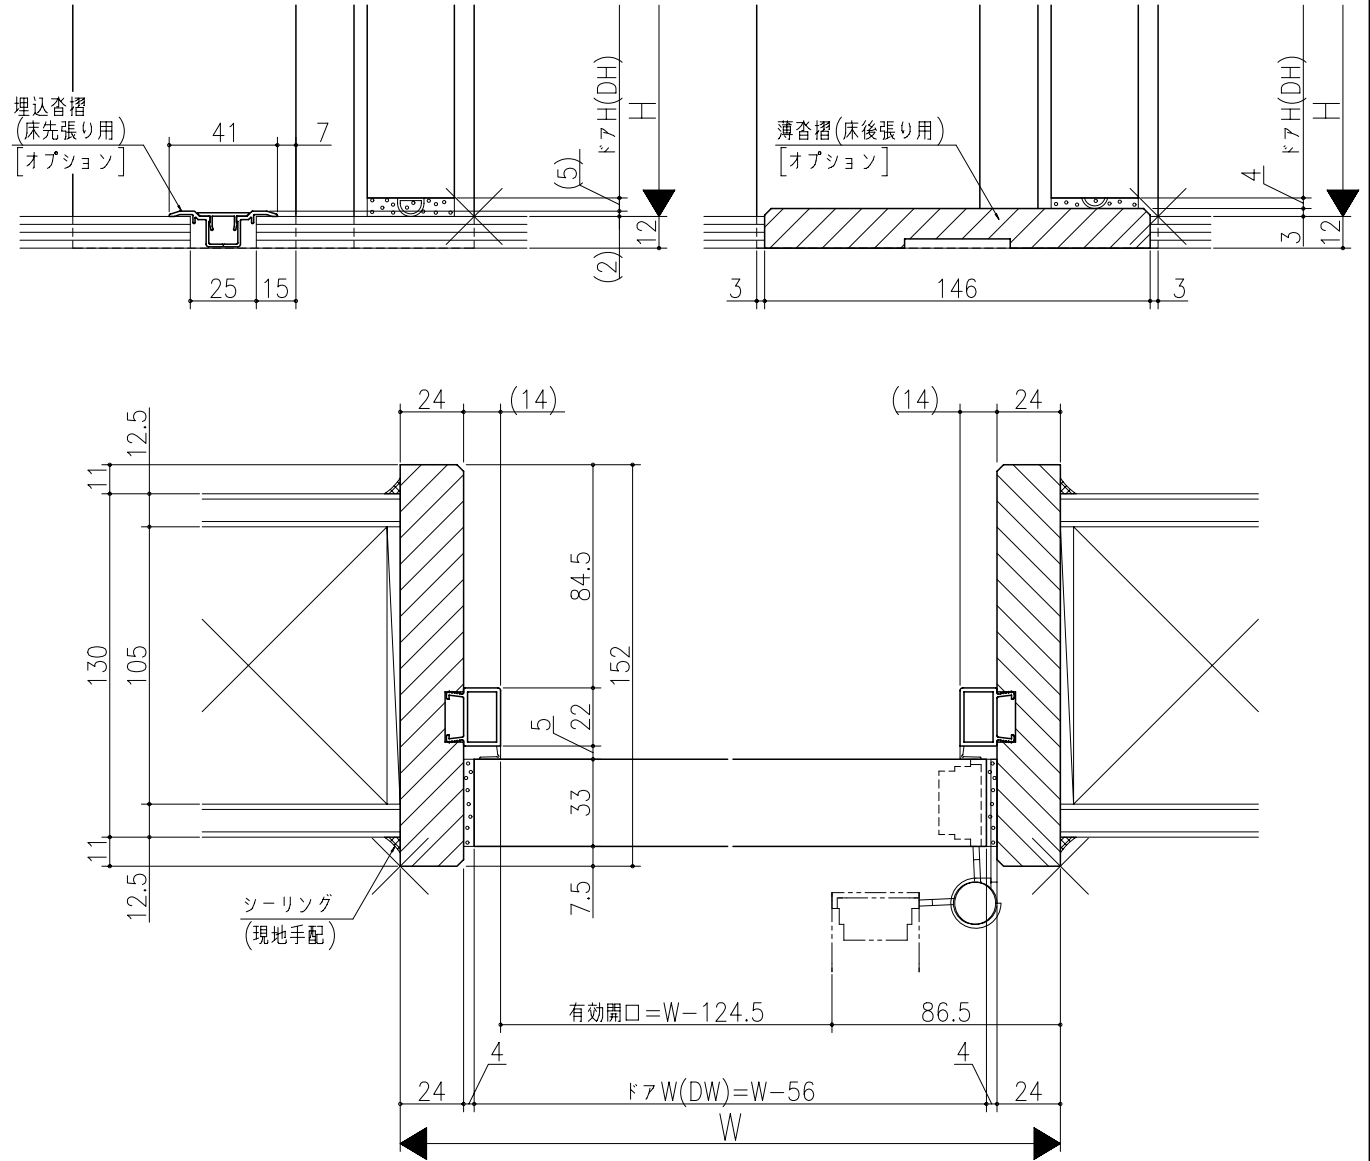

▲	●	■	□	○	△

ジャストカット枠

伸ばし枠

リヴェルノ 機能ドア  
 簡易防音ドア  
 木製枠 枠見込み152mm(ノンケーシング枠)  
 たて横断面  
 vr06a002

図名	尺貫	作成	作図	検閲	図番
基準図	1:1	制定			
		廃止			