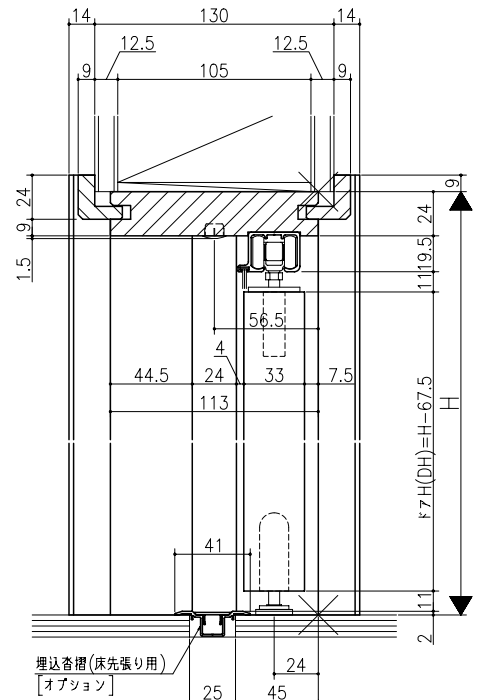

ジャストカット枠

伸ばし枠

リヴェルノ 機能ドア  
 中折れドア  
 木製枠 枠見込み113mm(ケーシング枠・L型タイプ)  
 たて横断面  
 vr05a005