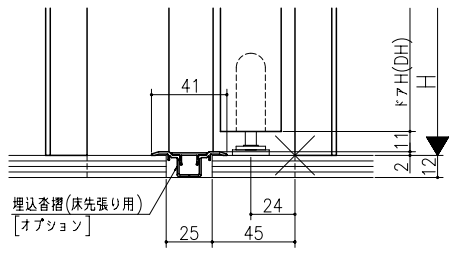

ジャストカット枠

伸ばし枠

リヴェルノ 機能ドア  
 中折れドア  
 木製枠 枠見込み113mm(ケーシング枠・L型タイプ)  
 たて横断面  
 vr05a005