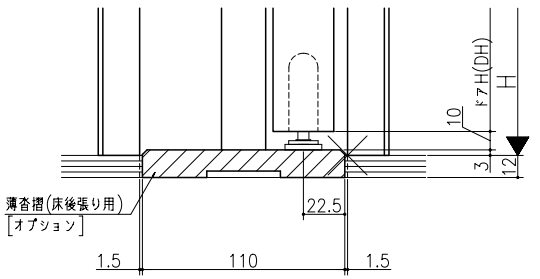

ジャストカット枠

伸ばし枠

リヴェルノ 機能ドア  
 中折れドア  
 木製枠 枠見込み113mm(ケーシング枠・L型タイプ)  
 たて横断面  
 vr05a005