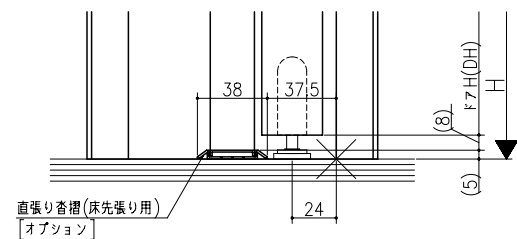

ジャストカット枠

伸ばし枠

リヴェルノ 機能ドア  
 中折れドア  
 木製枠 枠見込み113mm(ケーシング枠・L型タイプ)  
 たて横断面  
 vr05a005