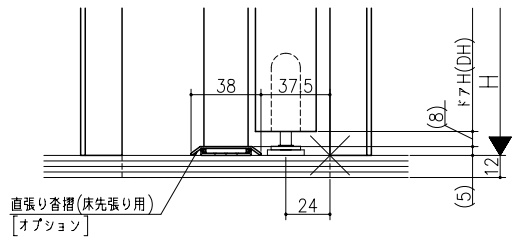

ジャストカット枠

伸ばし枠

リヴェルノ 機能ドア  
 中折れドア  
 木製枠 枠見込み113mm(ケーシング枠・L型タイプ)  
 たて横断面  
 vr05a005