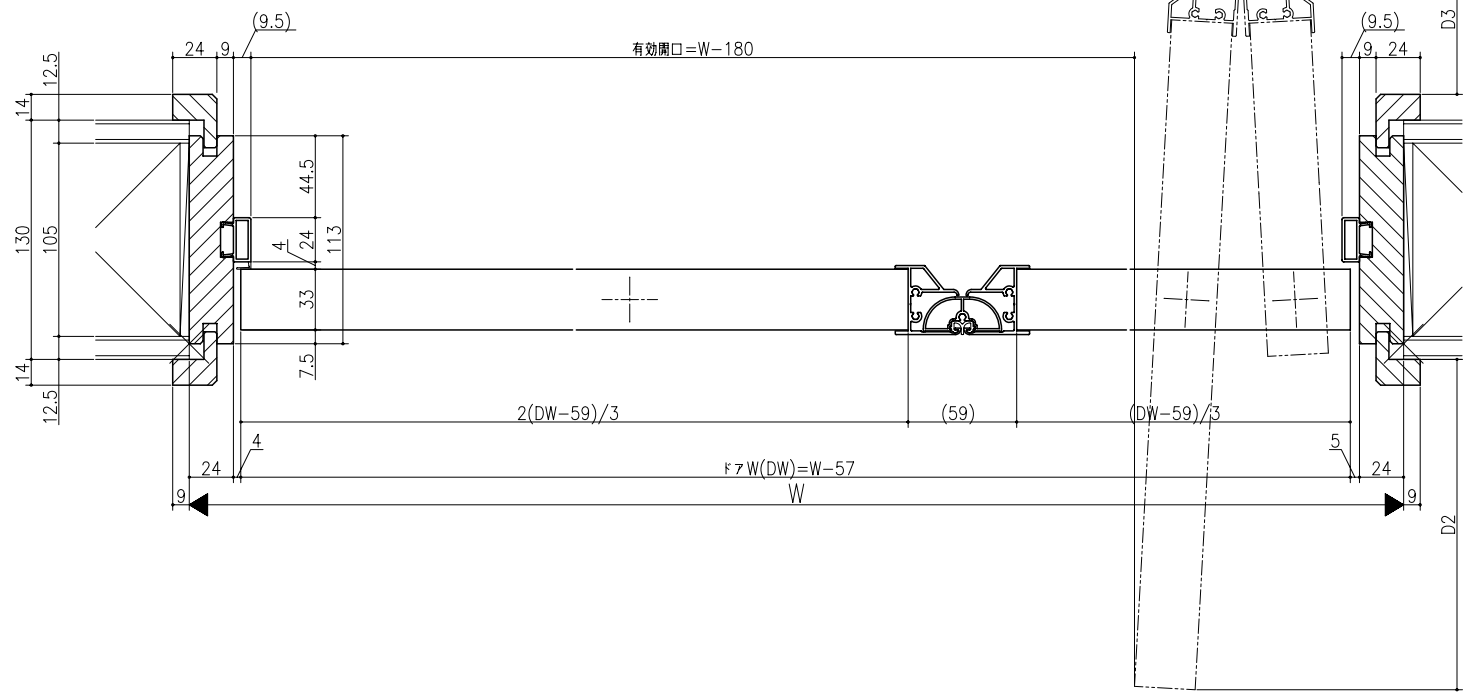

ジャストカット枠

伸ばし枠

リヴェルノ 機能ドア  
 中折れドア  
 木製枠 枠見込み113mm(ケーシング枠・L型タイプ)  
 たて横断面  
 vr05a005