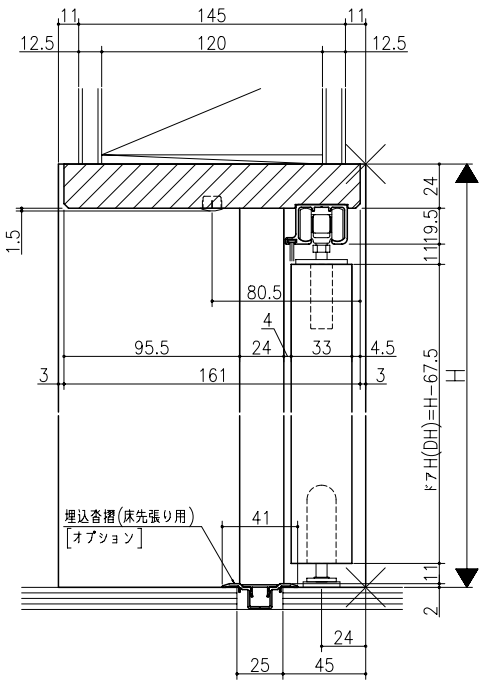

ジャストカット枠

伸ばし枠

リヴェルノ 機能ドア  
 中折れドア  
 木製枠 枠見込み167mm(ノンケーシング枠)  
 たて横断面  
 vr05a003