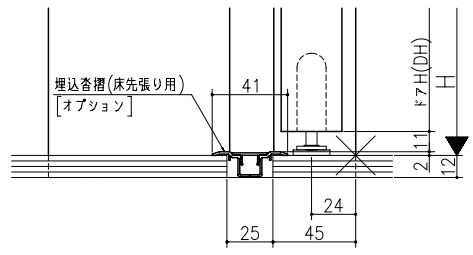

ジャストカット枠

伸ばし枠

リヴェルノ 機能ドア  
 中折れドア  
 木製枠 枠見込み167mm(ノンケーシング枠)  
 たて横断面  
 vr05a003