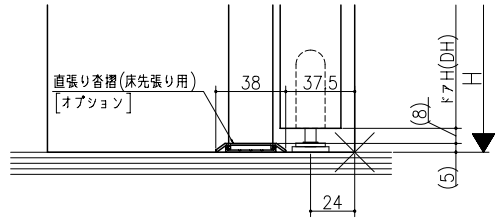

ジャストカット枠

伸ばし枠

リヴェルノ 機能ドア  
 中折れドア  
 木製枠 枠見込み167mm(ノンケーシング枠)  
 たて横断面  
 vr05a003