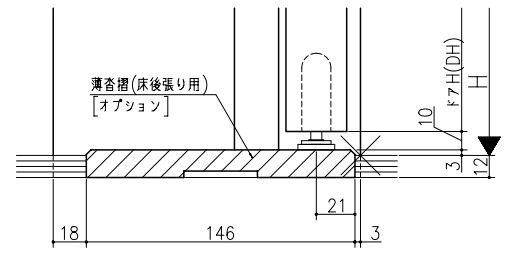

ジャストカット枠

伸ばし枠

リヴェルノ 機能ドア  
 中折れドア  
 木製枠 枠見込み167mm(ノンケーシング枠)  
 たて横断面  
 vr05a003