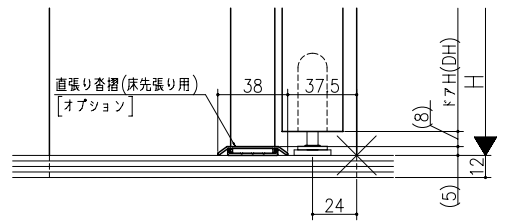

ジャストカット枠

伸ばし枠

リヴェルノ 機能ドア  
 中折れドア  
 木製枠 枠見込み167mm(ノンケーシング枠)  
 たて横断面  
 vr05a003