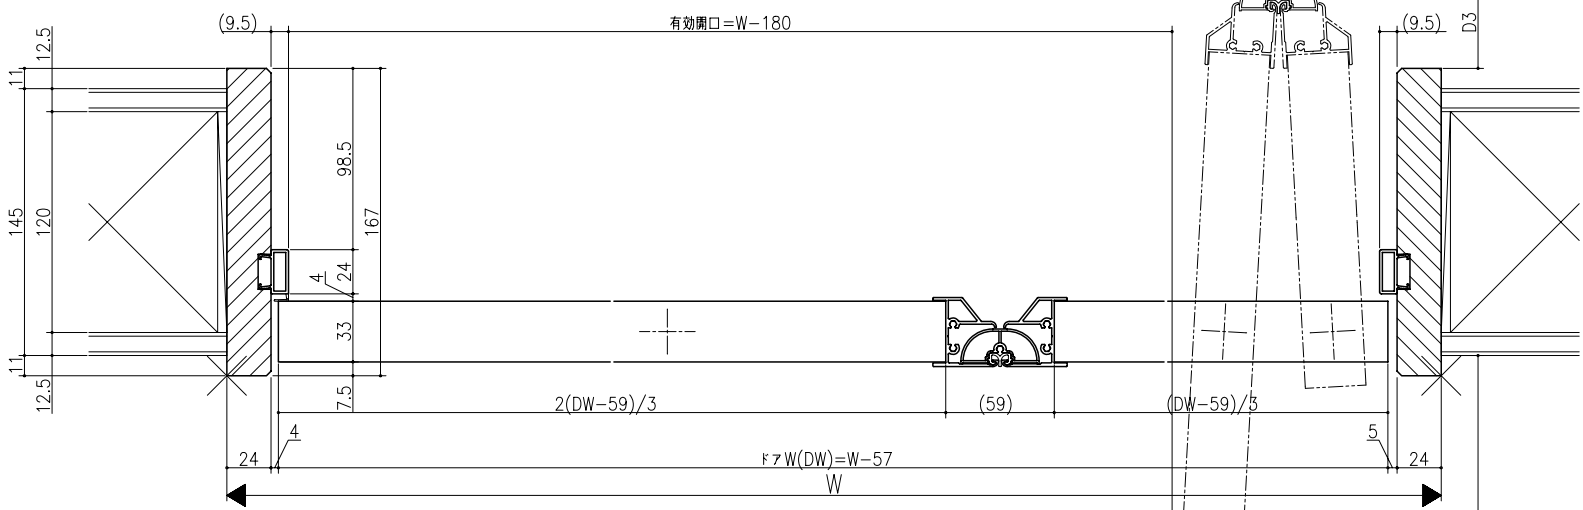

ジャストカット枠

伸ばし枠

リヴェルノ 機能ドア  
 中折れドア  
 木製枠 枠見込み167mm(ノンケーシング枠)  
 たて横断面  
 vr05a003