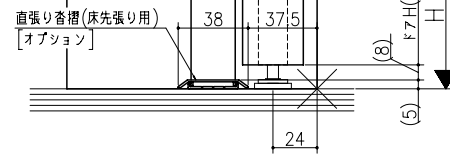

ジャストカット枠

伸ばし枠

リヴェルノ 機能ドア
 中折れドア
 木製枠 枠見込み 136mm(ノソケーシング枠)
 たて横断面
 vr05a001