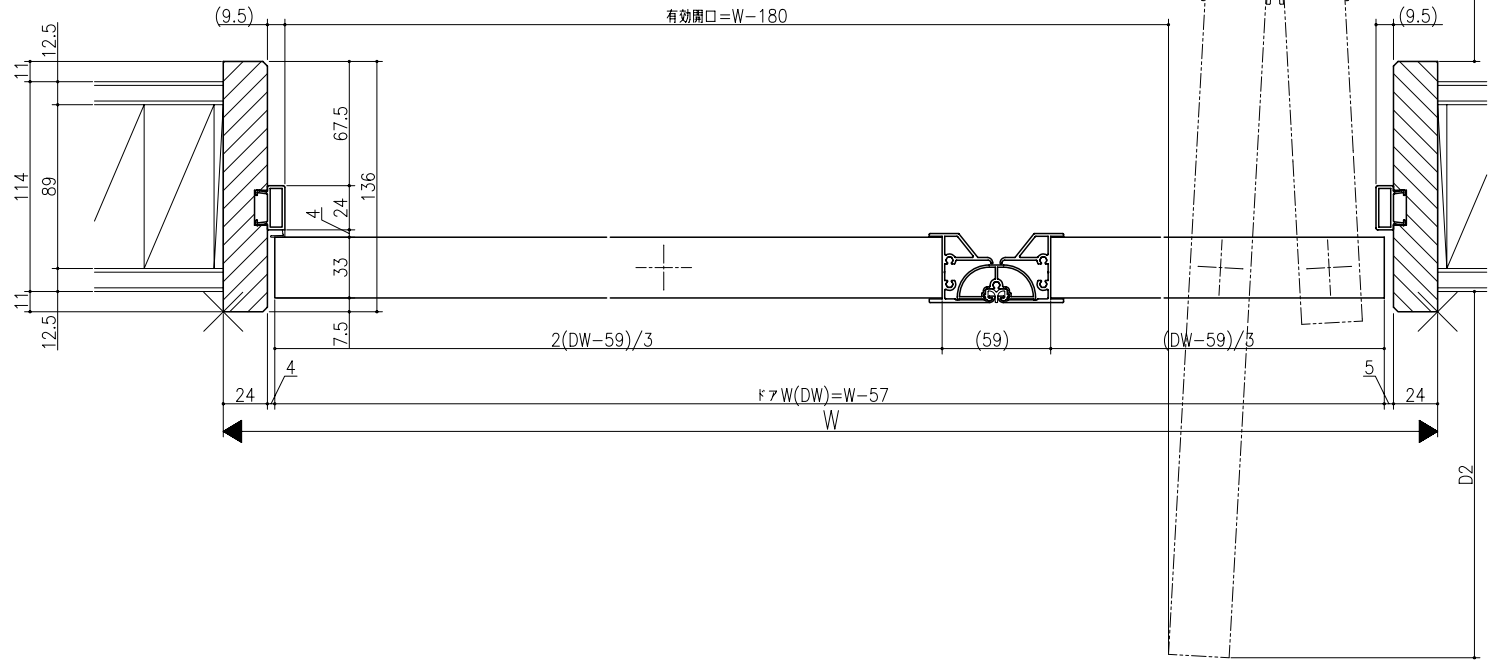

ジャストカット枠

伸ばし枠

リヴェルノ 機能ドア
 中折れドア
 木製枠 枠見込み 136mm(ノソケーシング枠)
 たて横断面
 vr05a001