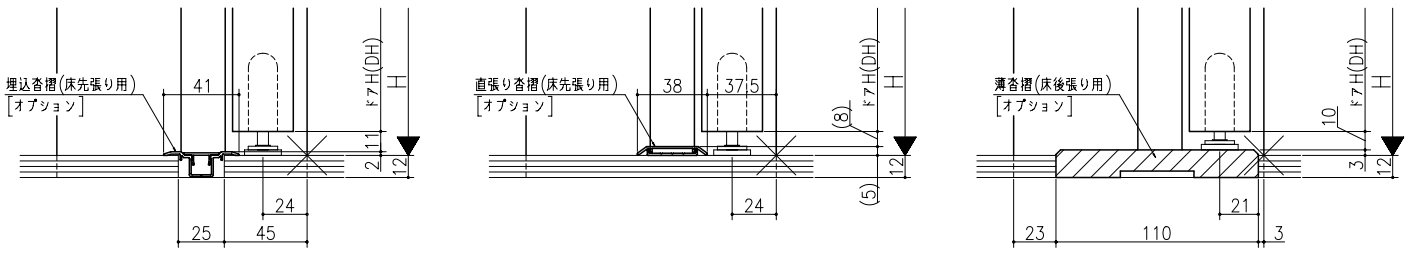

ジャストカット枠

伸ばし枠

リヴェルノ 機能ドア
 中折れドア
 木製枠 枠見込み 136mm(ノソケーシング枠)
 たて横断面
 vr05a001