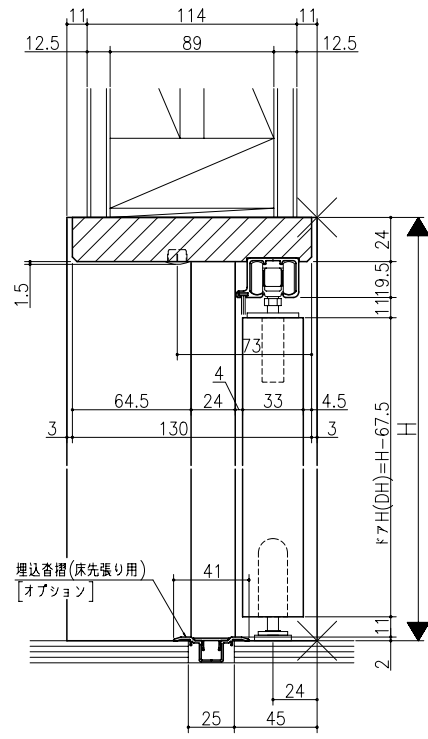

ジャストカット枠

伸ばし枠

リヴェルノ 機能ドア
 中折れドア
 木製枠 枠見込み 136mm(ノソケーシング枠)
 たて横断面
 vr05a001