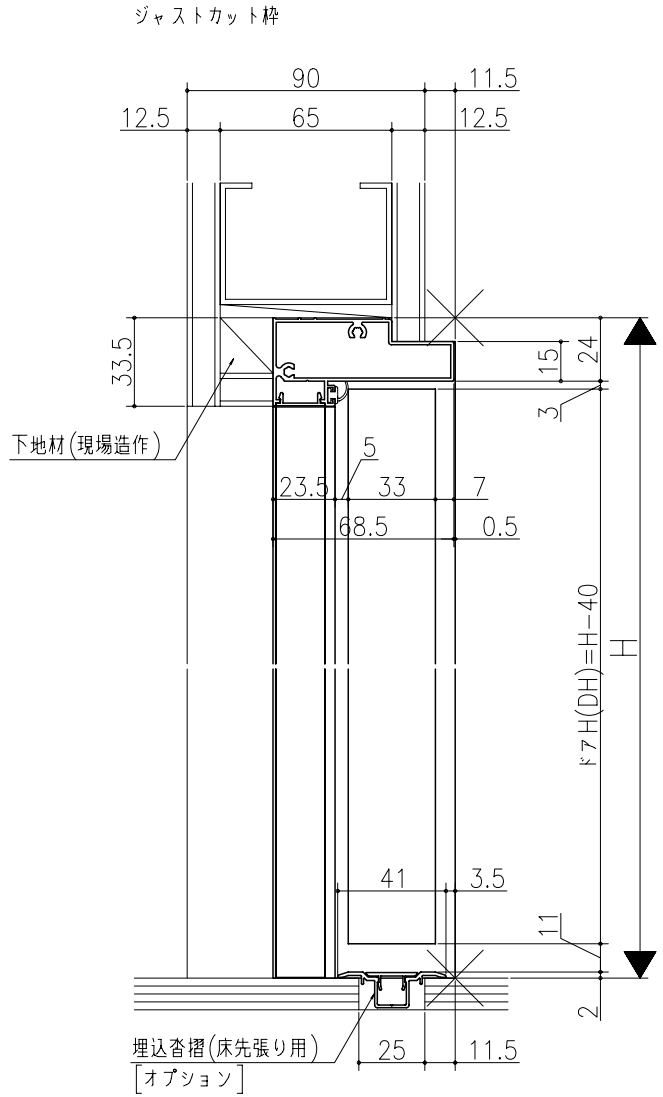

図名	尺取	作成	作図	承認	図番
基準図	1:1	確定			
		廃止			

リヴェルノ 室内ドア
親子ドア
アルミ枠 鉄骨クロス巻き込み納まり(壁R部材納まり)
たて横断面
vr04a005

図名	尺取	作成	作図	承認	図番
基準図	1:1	確定			
		廃止			