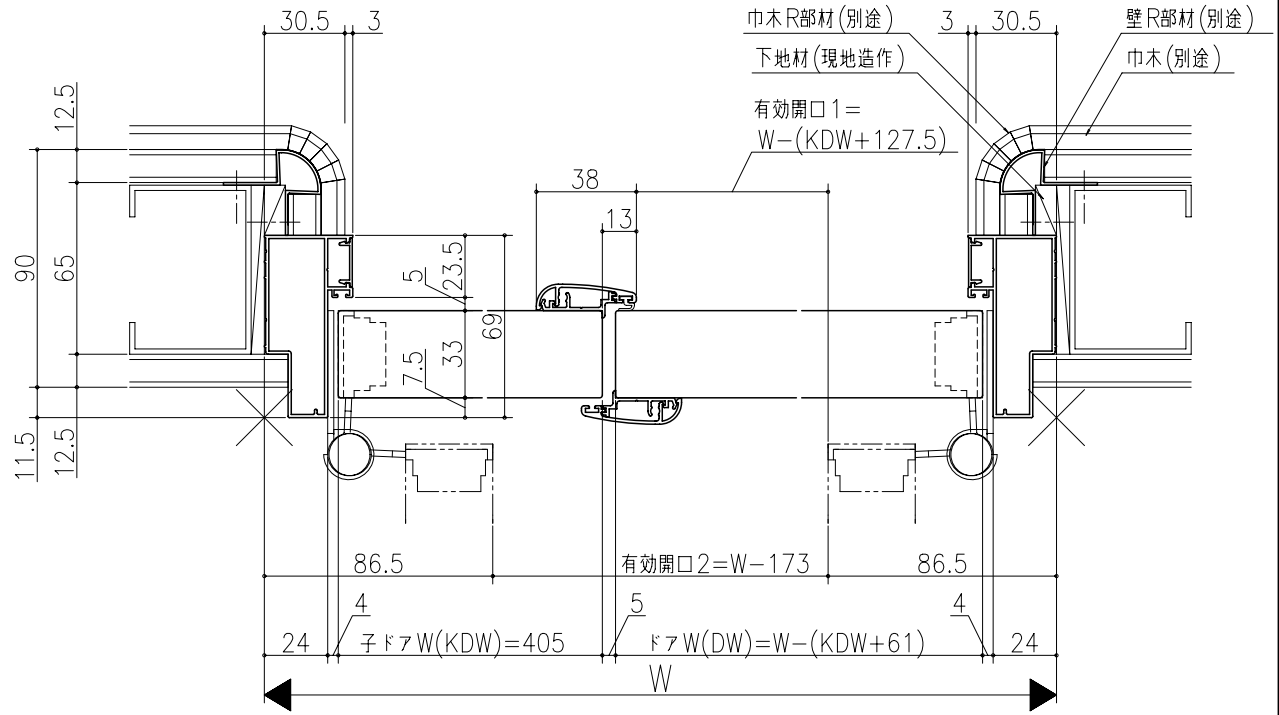

図名	尺取	作成	作図	承認	図番
基準図	1:1	確定			
		廃止			

リヴェルノ 室内ドア
親子ドア
アルミ枠 鉄骨クロス巻き込み納まり(壁R部材納まり)
たて横断面
vr04a005

図名	尺取	作成	作図	承認	図番
基準図	1:1	確定			
		廃止			