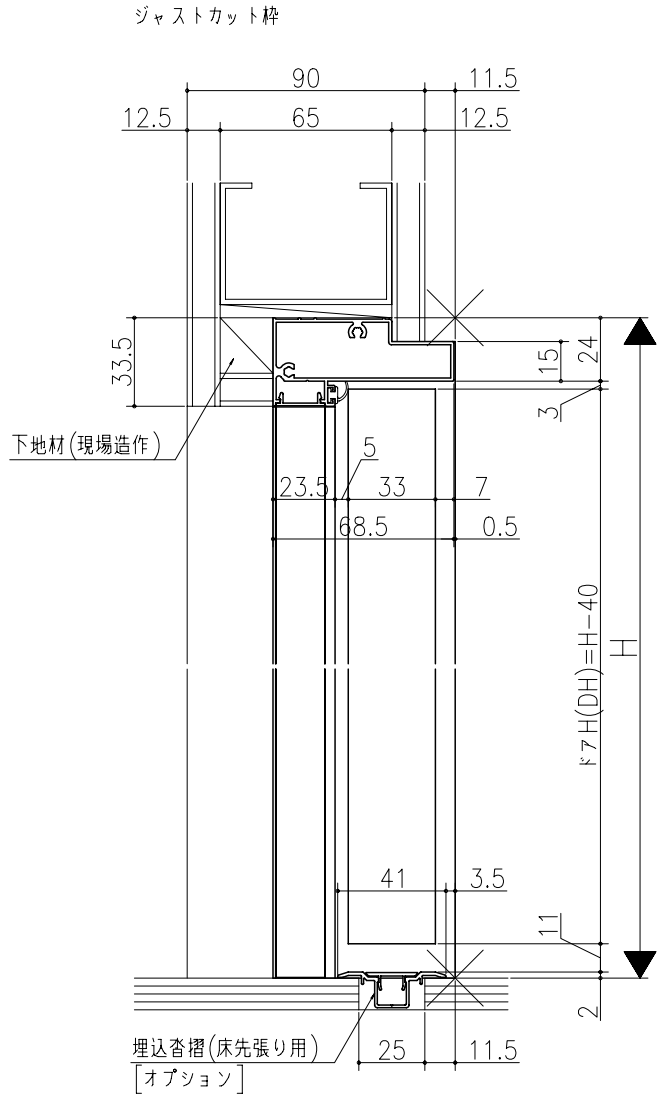

日	時	分	秒

リヴェルノ 室内ドア
 親子ドア
 アルミ枠 鉄骨クロス巻き込み納まり
 たて横断面
 vr04g004

図名	尺取	作成	作図	検閲	図番
基準図	1:1	確定			