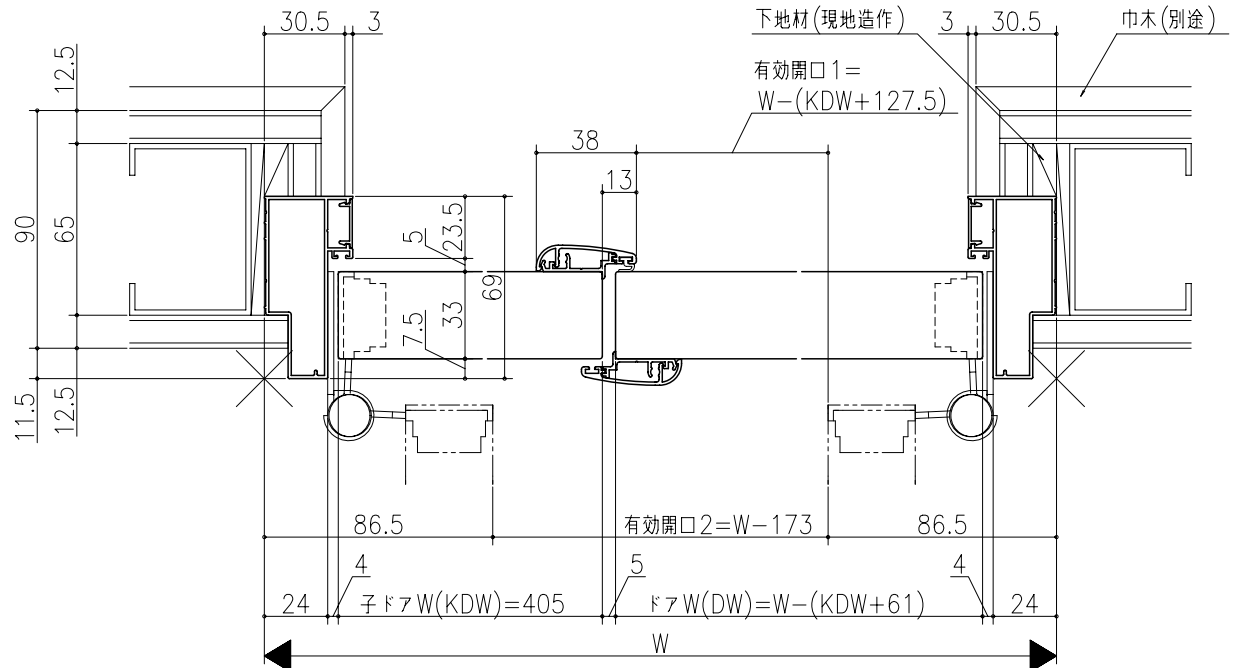

日	時	分	秒

リヴェルノ 室内ドア
 親子ドア
 アルミ枠 鉄骨クロス巻き込み納まり
 たて横断面
 vr04g004

図名	尺取	作成	作図	検閲	図番
基準図	1:1	確定			