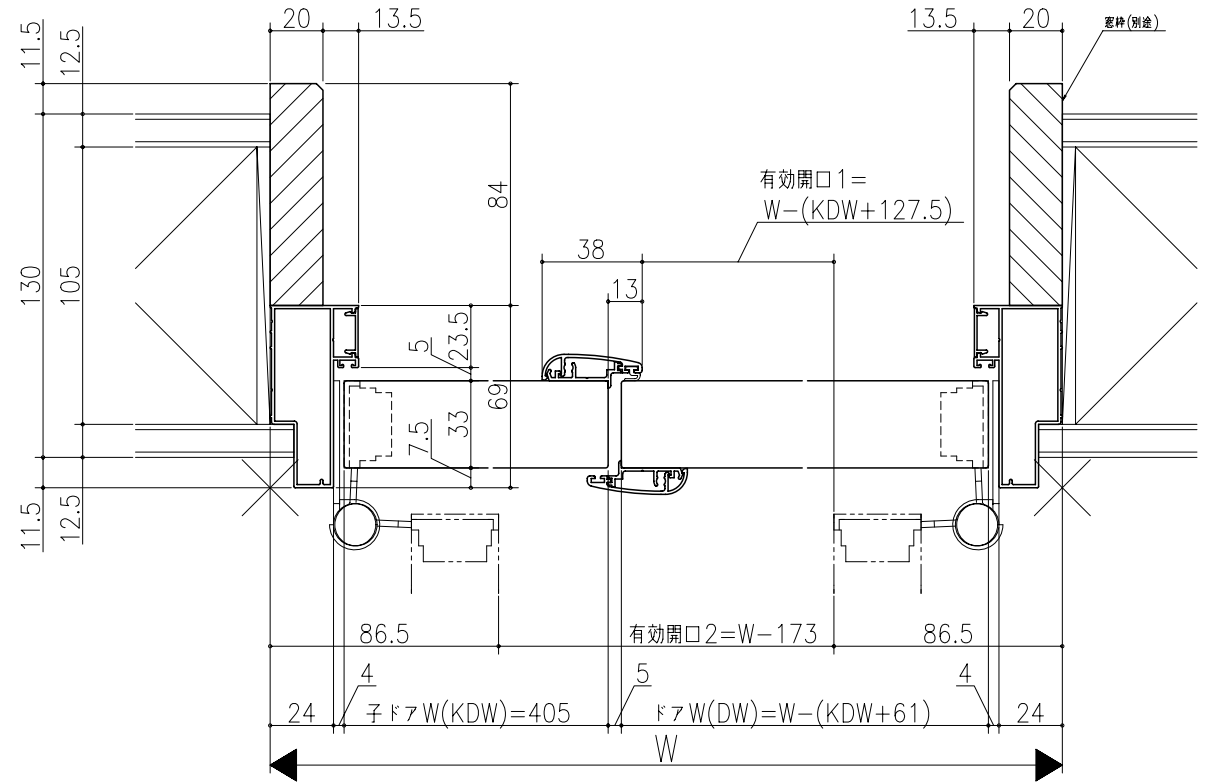

日	年	月	日

リヴェルノ 室内ドア  
親子ドア  
アルミ枠 木造窓枠納まり  
たて横断面  
vr04g003

図名	尺度	作成	作図	確認	図番
基準図	1:1				