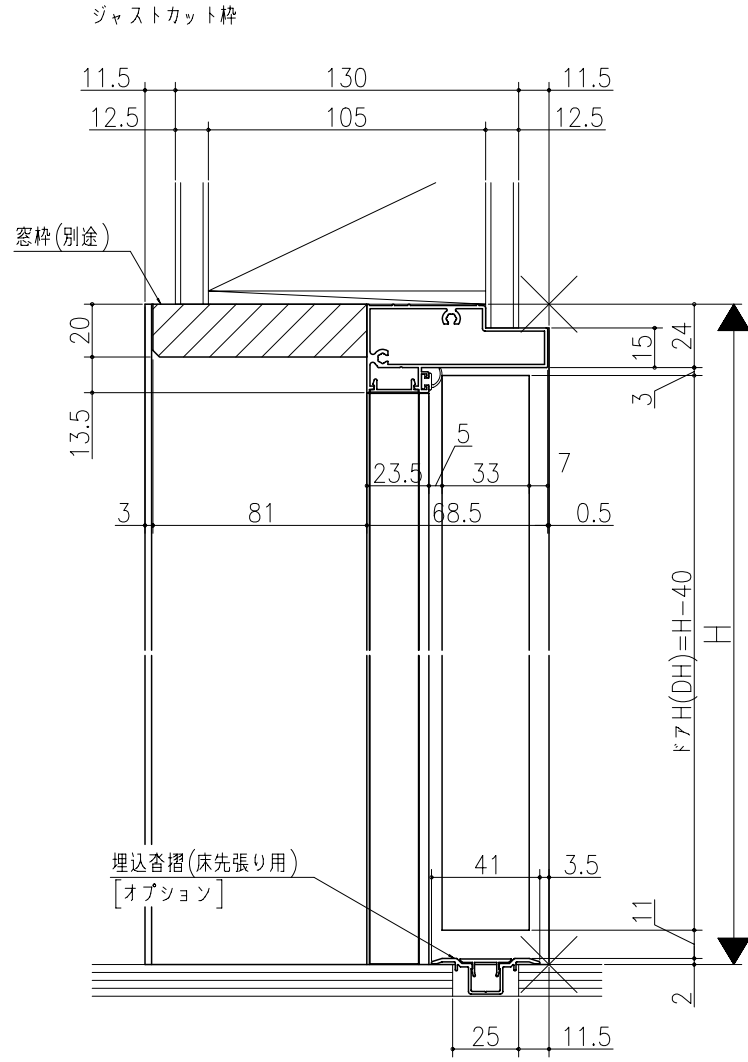

日	年	月	日

リヴェルノ 室内ドア  
親子ドア  
アルミ枠 木造窓枠納まり  
たて横断面  
vr04g003

図名	尺度	作成	作図	確認	図番
基準図	1:1				